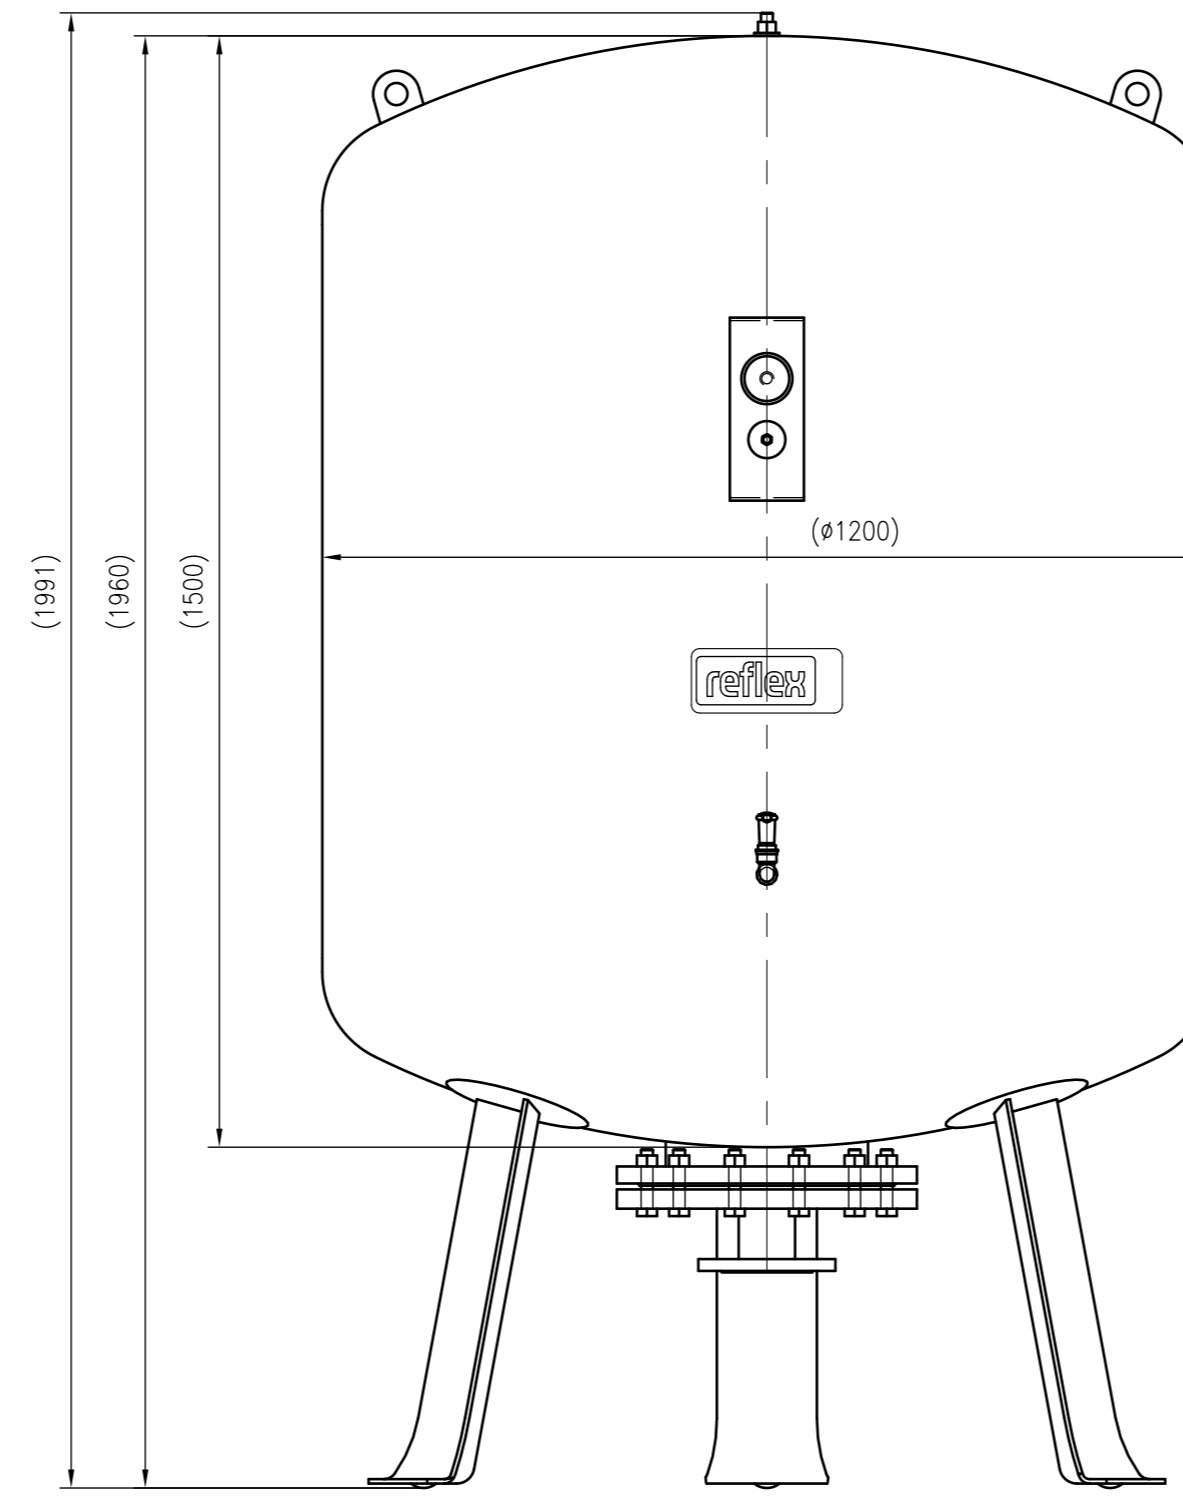

Side view

Front view

Isometric view

Top view

Unterliegt nicht dem Änderungsdienst/ Not subject to change management		Maßstab/ Scale: 1:10	Format/ Size: A1
Revision 23.06.2023	Refix DE 1500 16bar – 7312905		
			A1