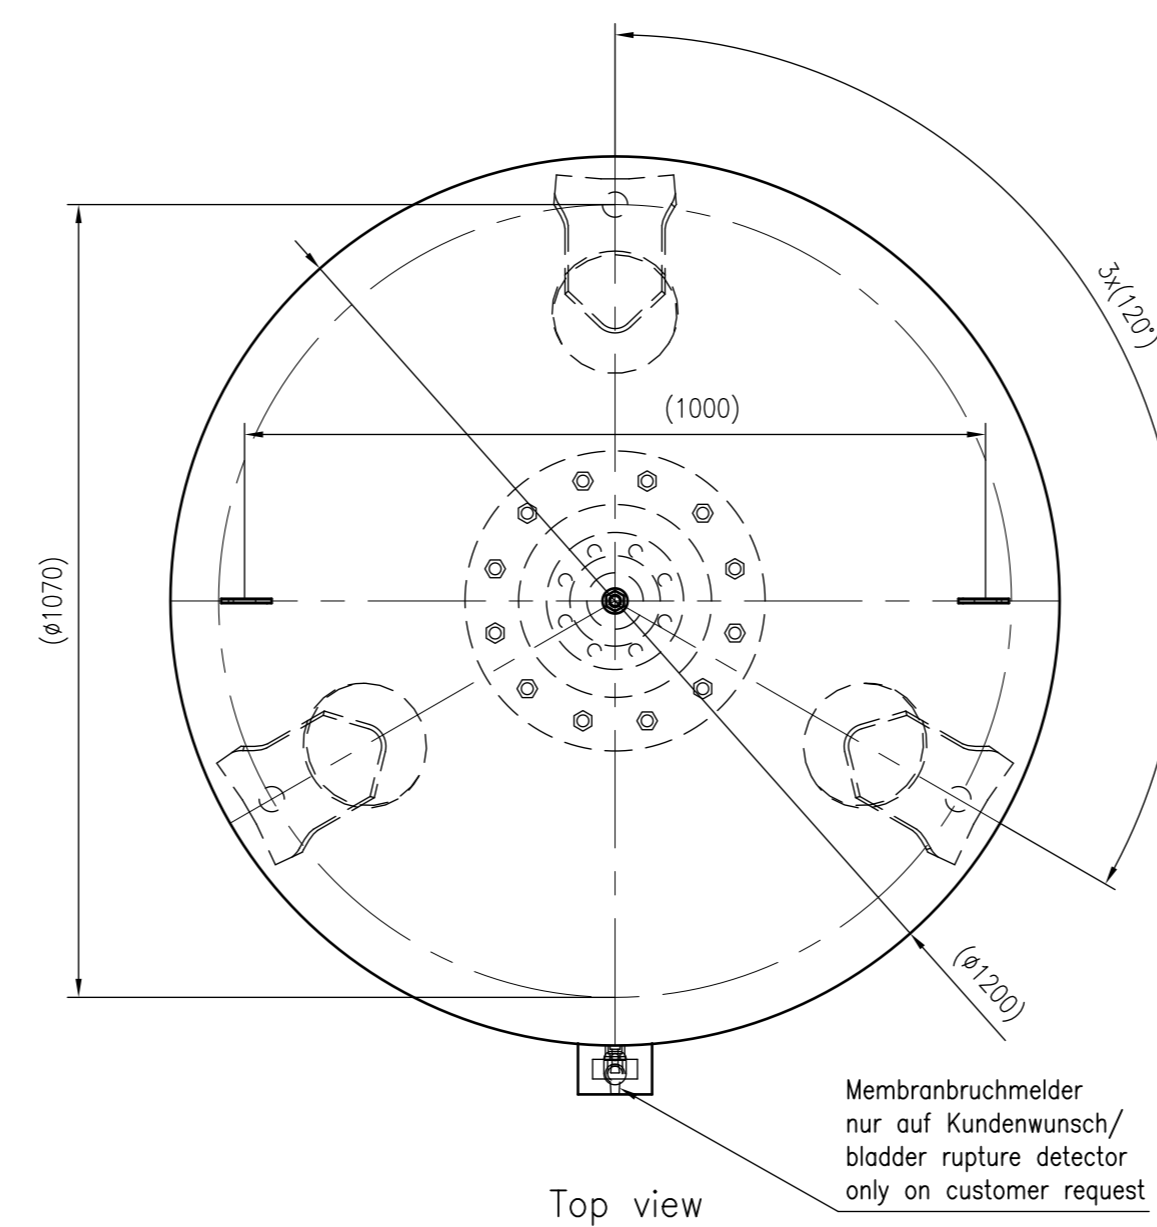

Side view

Front view

Isometric view

Top view

Unterliegt nicht dem Änderungsdienst/ Not subject to change management		Maßstab/ Scale: 1:10	Format/ Size: A1
Revision 23.06.2023	Refix DE 1500 16bar – 7312905		
			A1