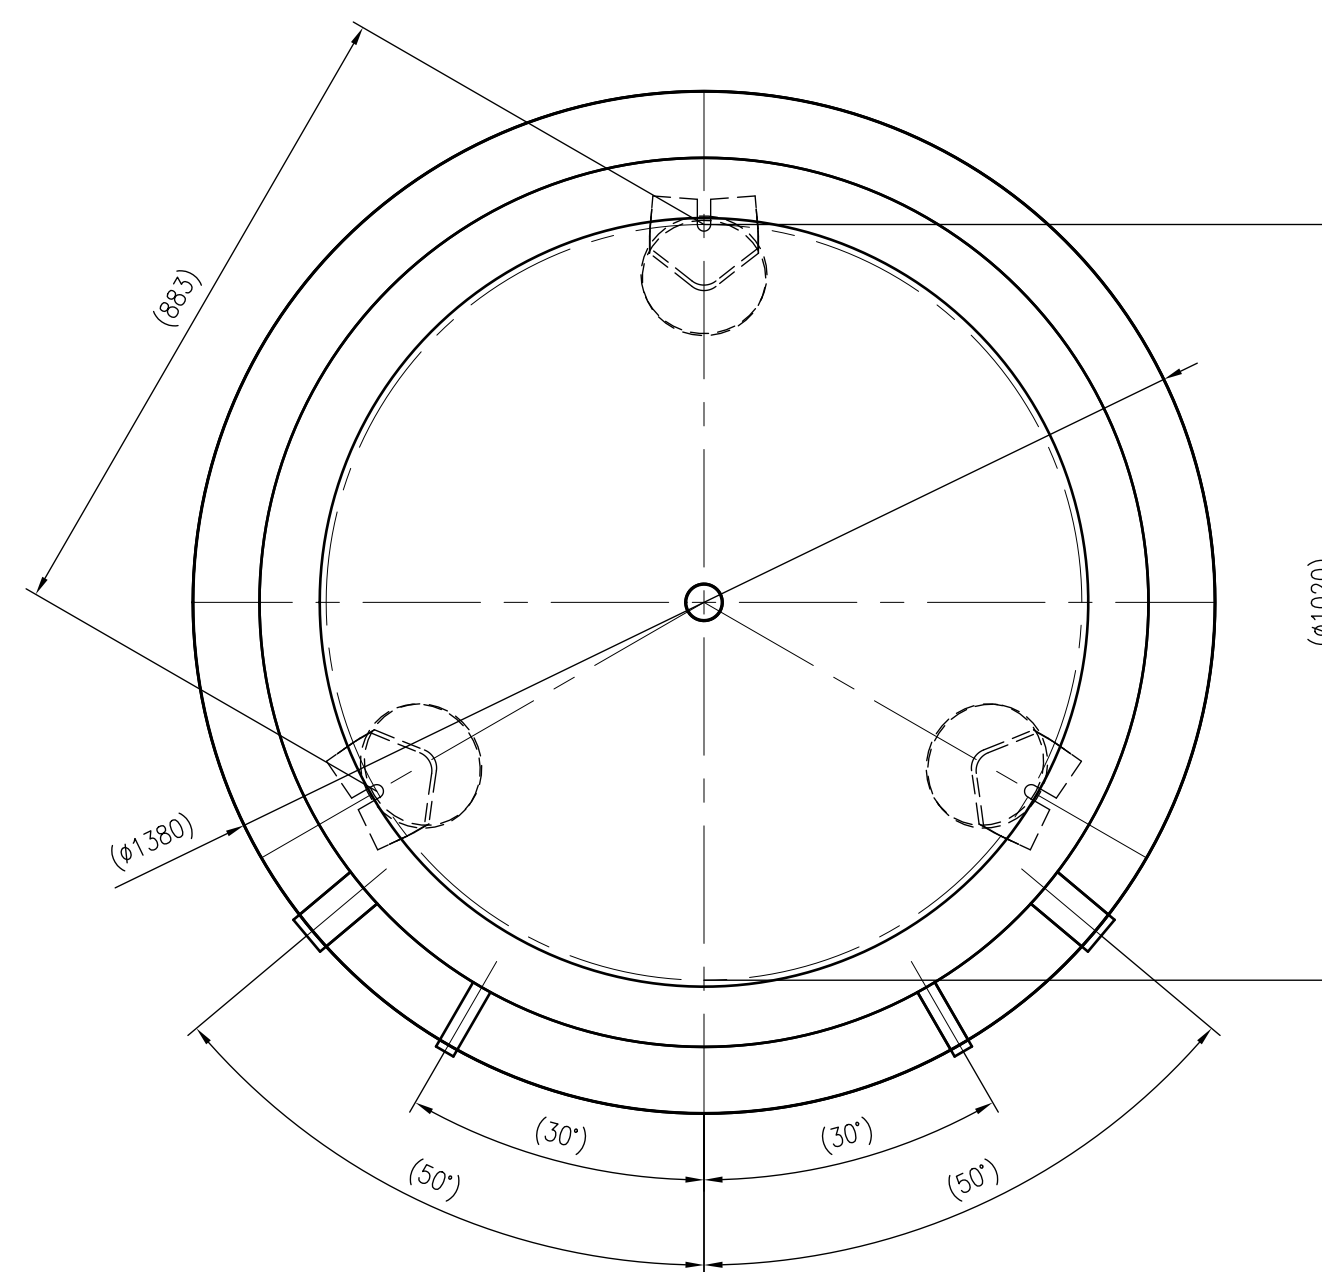

Side view

Front view

Isometric view

Top view

| | | | |
|---|--|-------------------------|---------------------|
| Unterliegt nicht dem Änderungsdienst/ Not subject to change management | | Maßstab/ Scale: 1:10 | Format/ Size: A1 |
| Revision 23.08.2016 | Storatherm Heat HF 2000 1_C silver - 7843700 | | |
| | | | A1 |