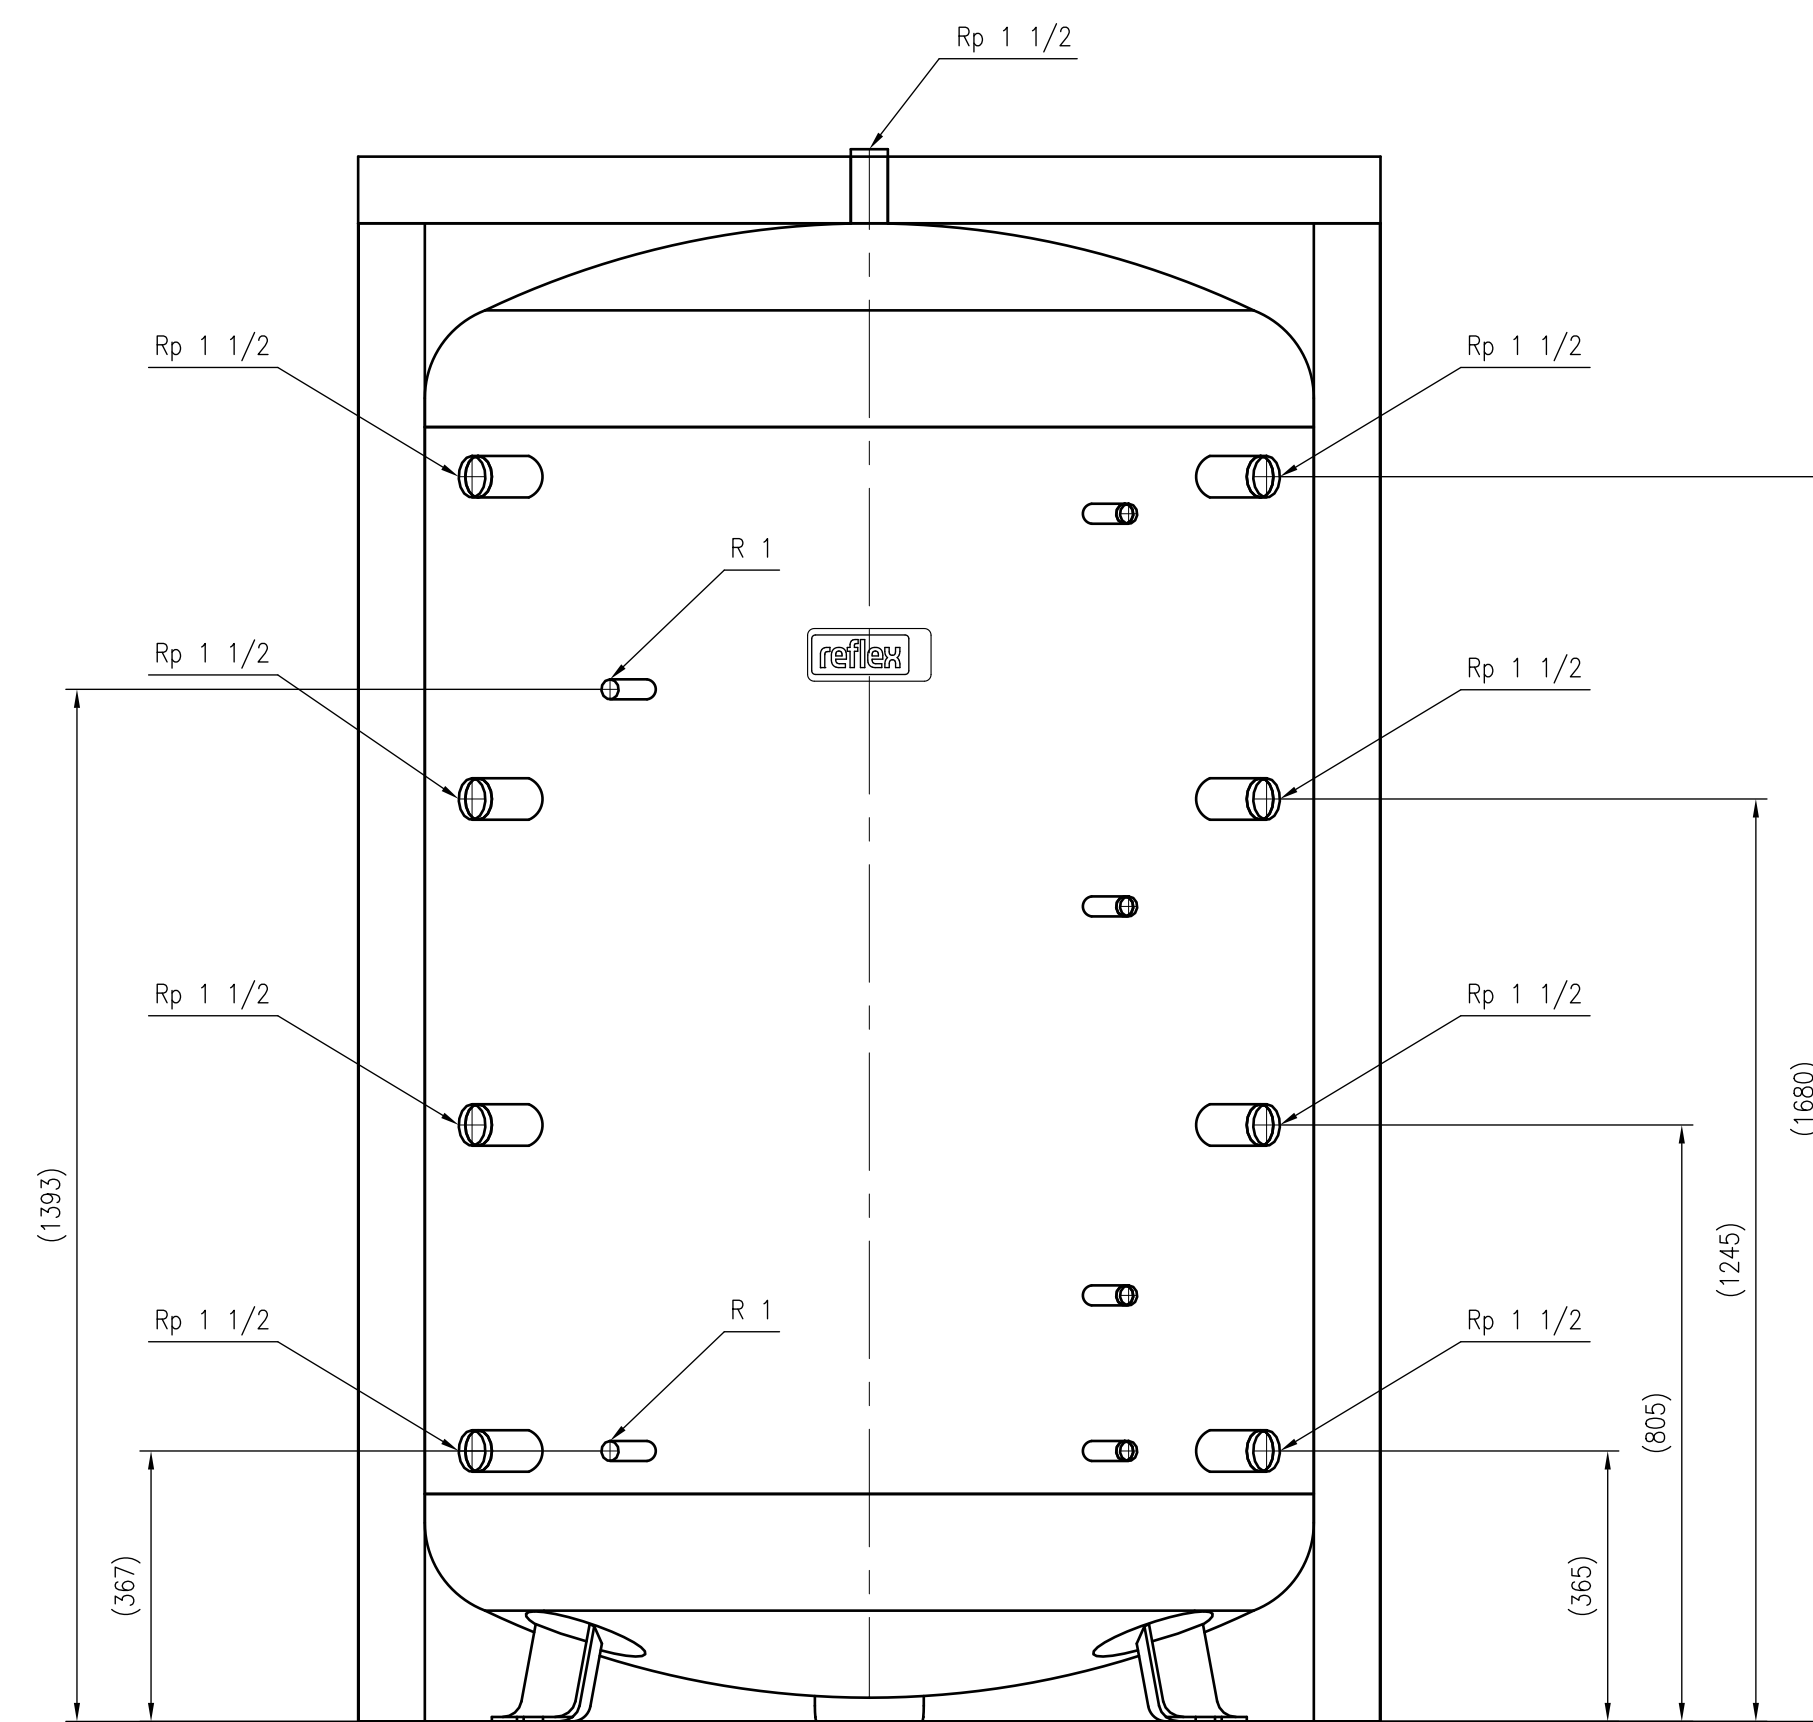

Side view

Front view

Isometric view

Top view

| | | | |
|---|--|-------------------------|---------------------|
| Unterliegt nicht dem Änderungsdienst/ Not subject to change management | | Maßstab/ Scale: 1:10 | Format/ Size: A1 |
| Revision 23.08.2016 | Storatherm Heat HF 2000 1_C silver - 7843700 | | |
| | | | A1 |