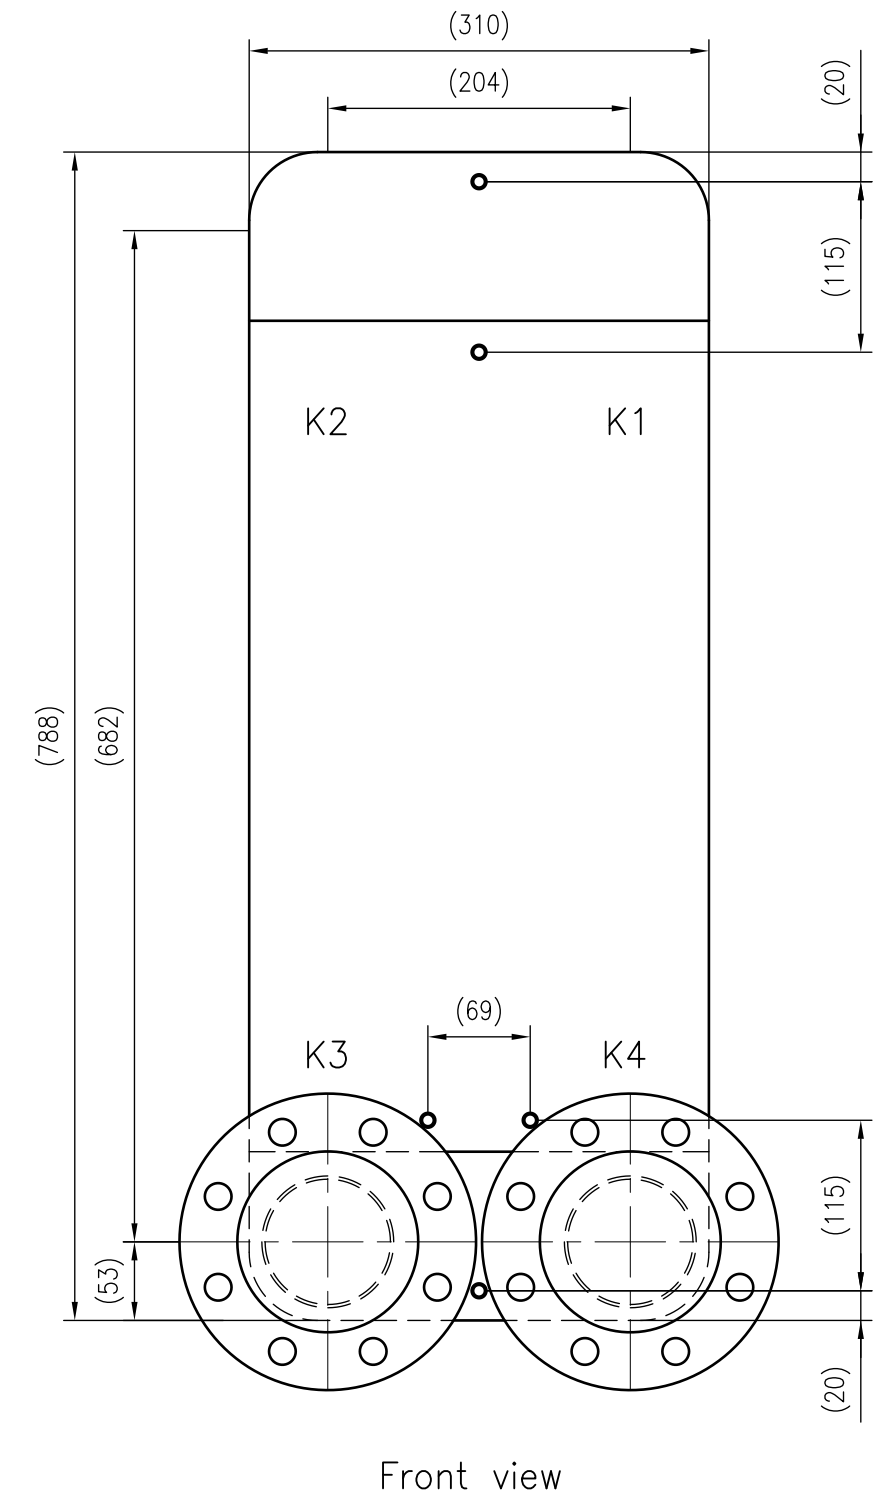

1 2 3 4 5 6 7 8 9 10 11 12

A  
B  
C  
D  
E  
F  
G  
H

Unterliegt nicht dem Änderungsdienst/ Not subject to change management		Maßstab/ Scale: 1:5	Format/ Size: A2
Revision 27.08.2020	Longtherm RLB-235-2-70-P25 - 8054700		

1 2 3 4 5 6 7 8 9 10 11 A2