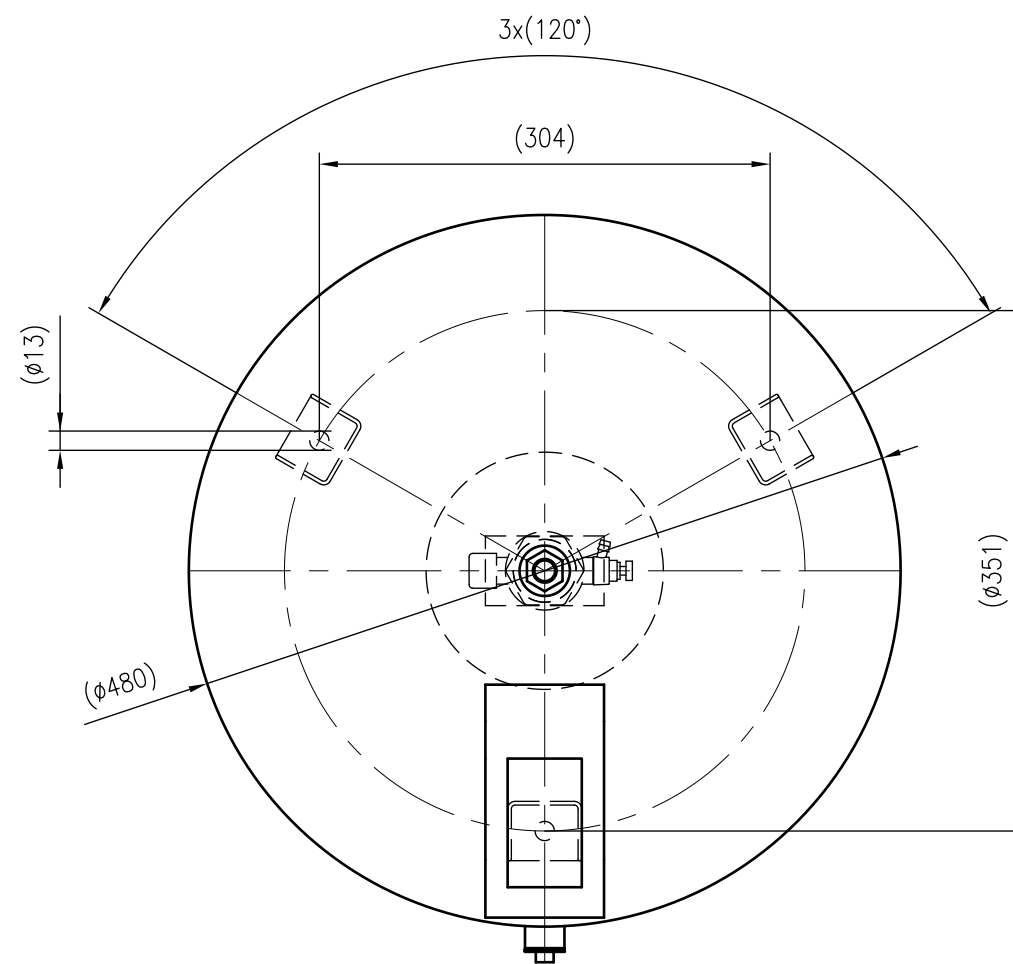

Side view

Front view

Isometric view

Top view

Unterliegt nicht dem Änderungsdienst/ Not subject to change management		Maßstab/ Scale: 1:5	Format/ Size: A2
Revision 08.07.2022	Refix DT 80 16bar - 7316005		