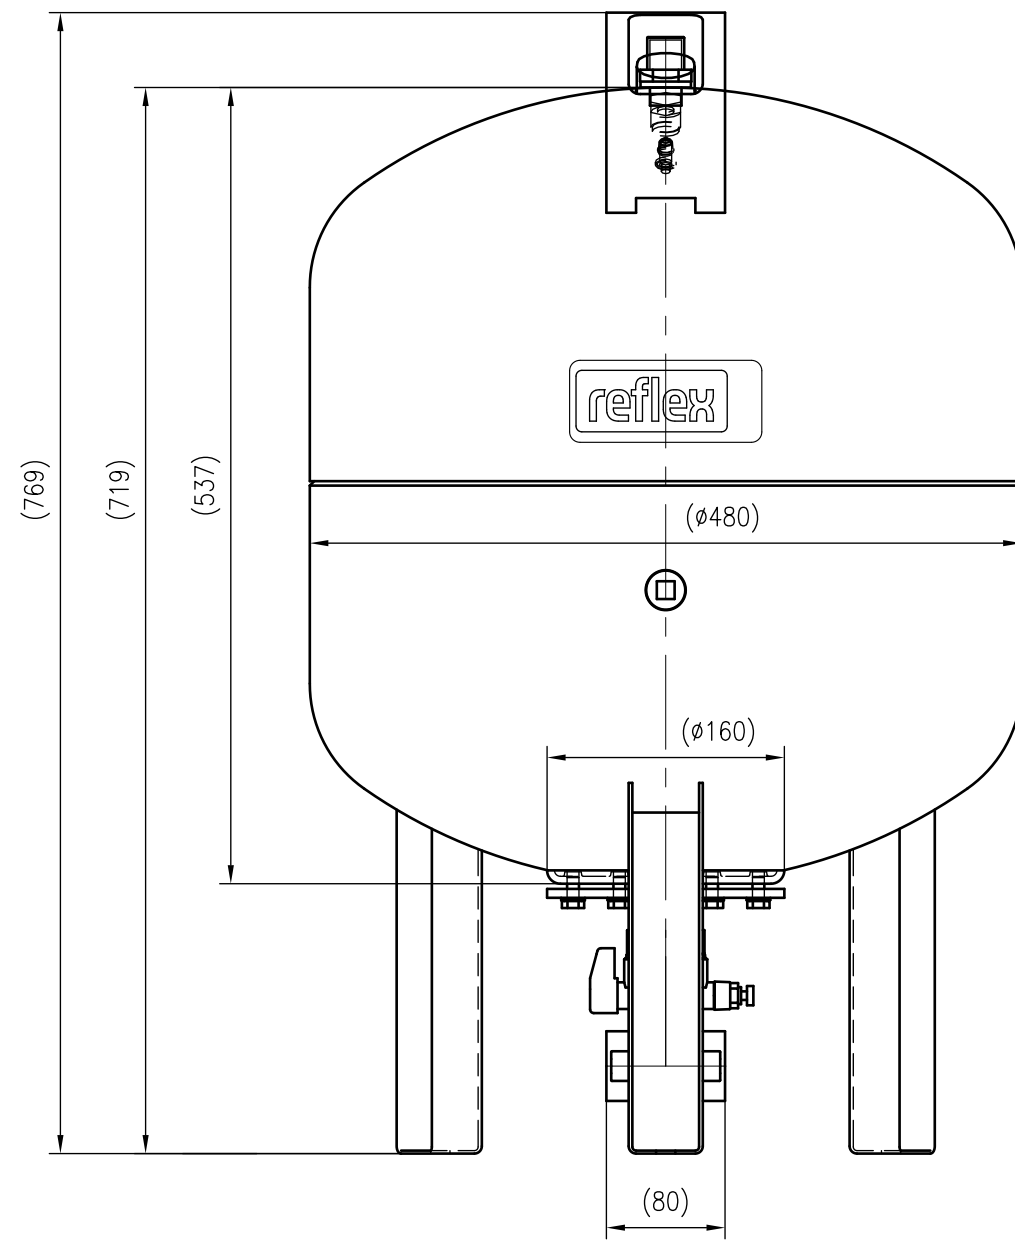

Side view

Front view

Isometric view

Top view

Unterliegt nicht dem Änderungsdienst/ Not subject to change management		Maßstab/ Scale: 1:5	Format/ Size: A2
Revision 08.07.2022	Refix DT 80 16bar - 7316005		