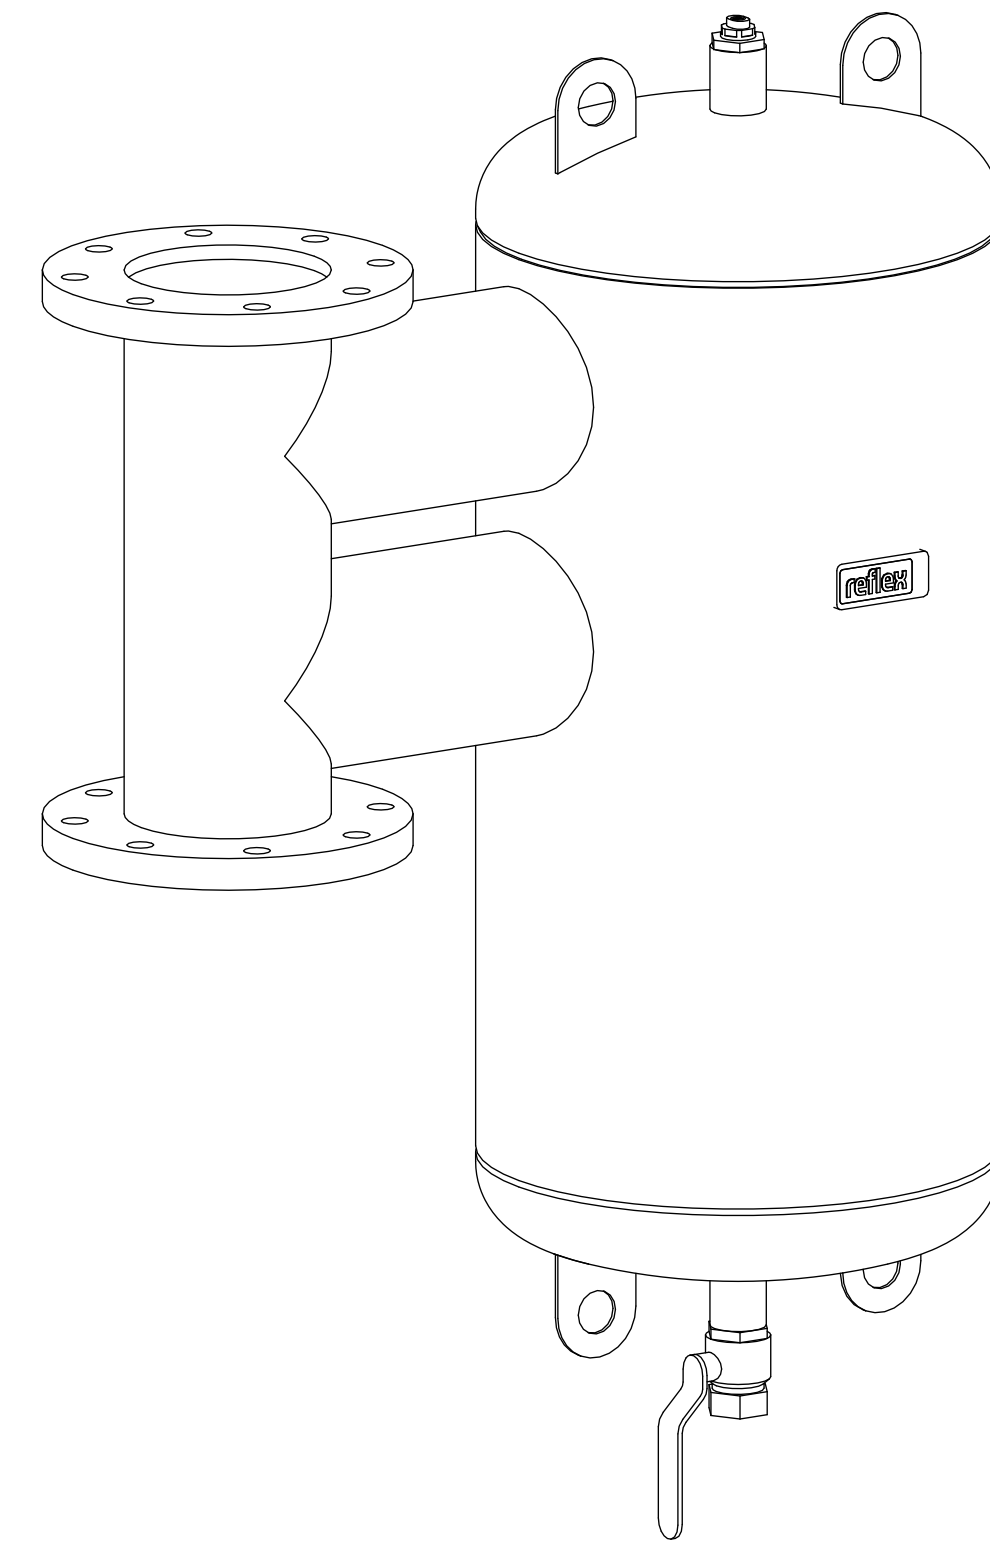

Side view

Front view

Isometric view

Top view

Unterliegt nicht dem Änderungsdienst/ Not subject to change management		Maßstab/ Scale: 1:5	Format/ Size: A2
Revision 18.12.2017	Exdirt D125 V F1 PN16 – 8259540		