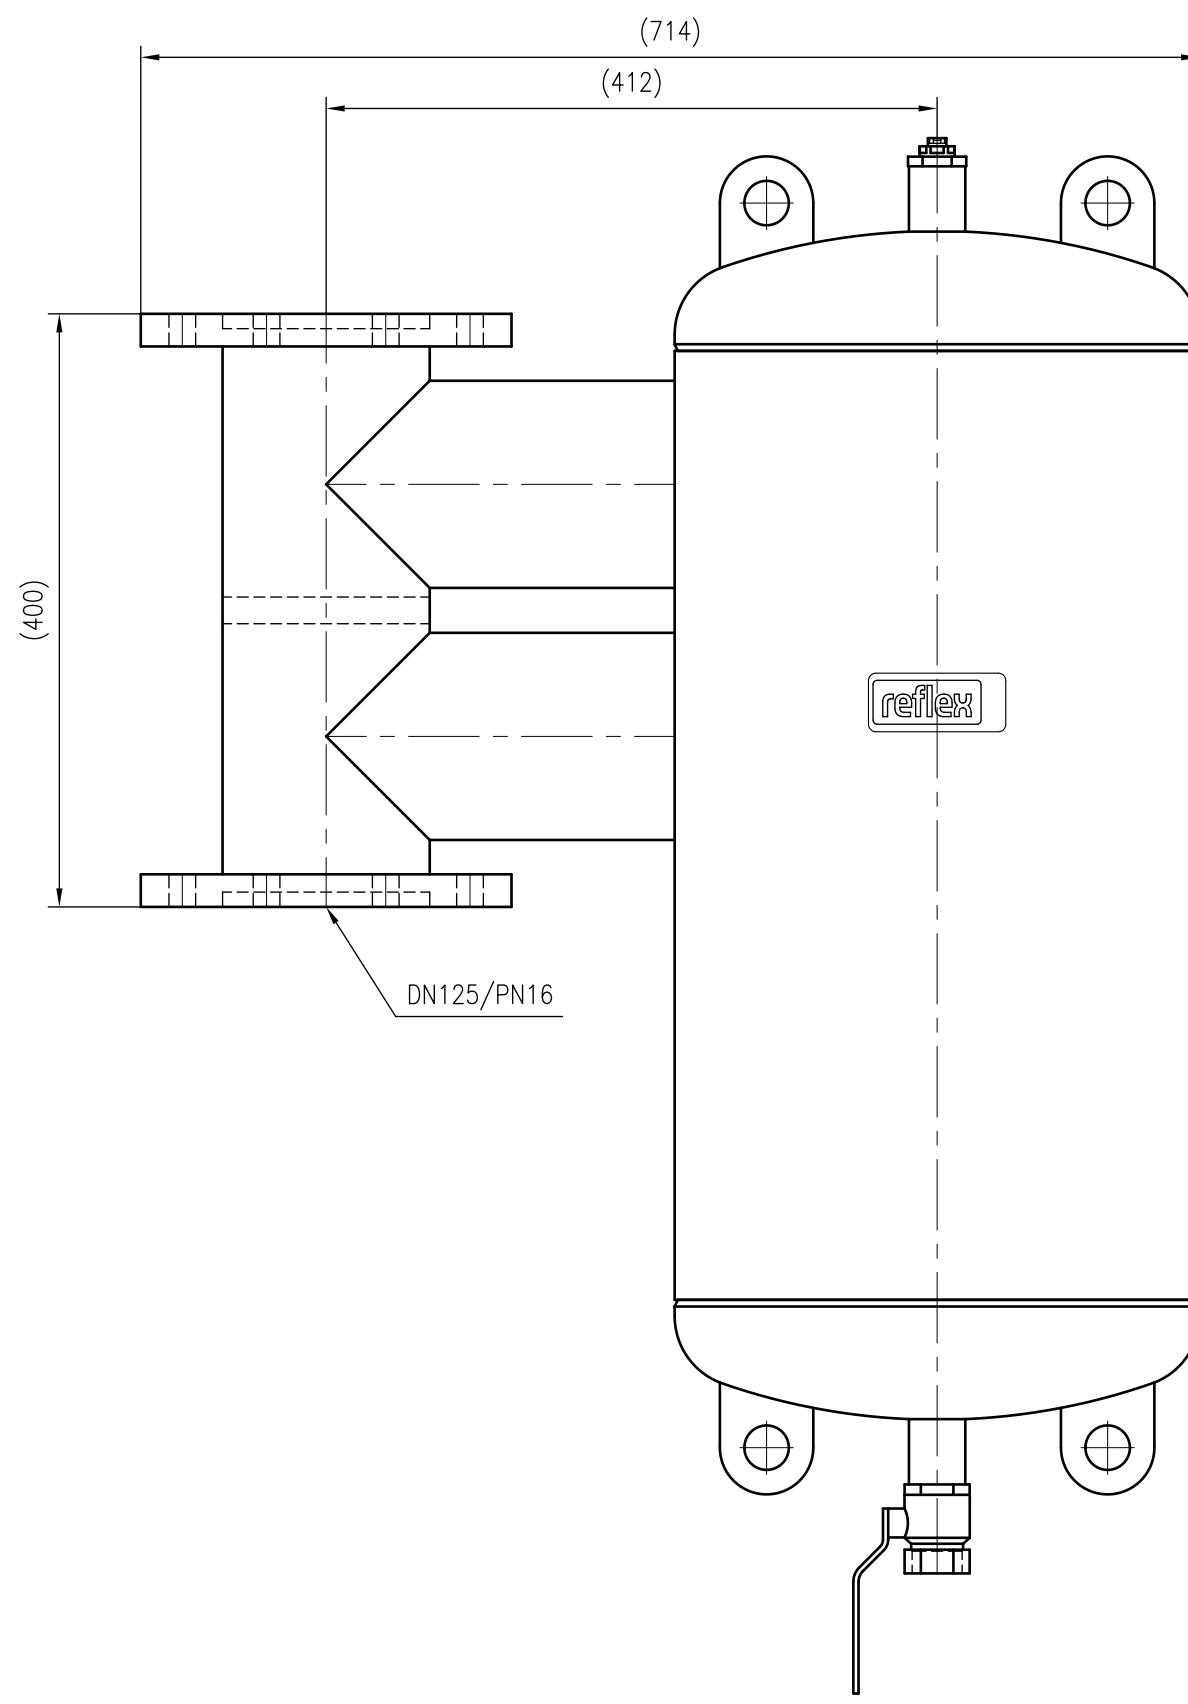

Side view

Front view

Isometric view

Top view

Unterliegt nicht dem Änderungsdienst/ Not subject to change management		Maßstab/ Scale: 1:5	Format/ Size: A2
Revision 18.12.2017	Exdirt D125 V F1 PN16 – 8259540		