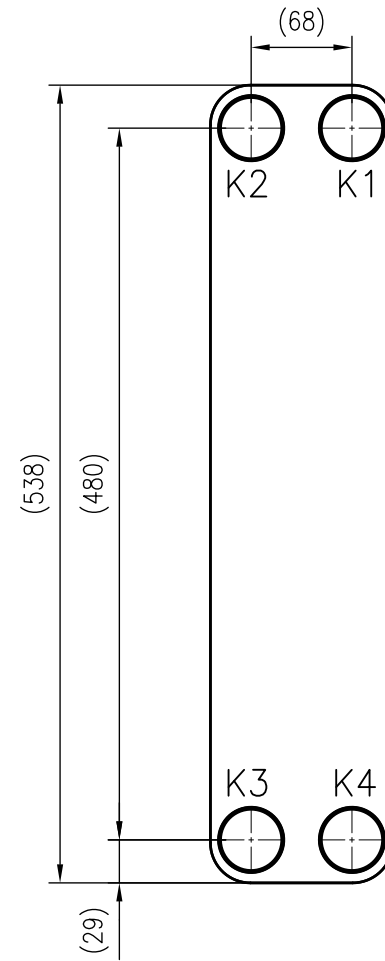

Side view

Front view

Isometric view

Top view

Unterliegt nicht dem Änderungsdienst/ Not subject to change management		Maßstab/ Scale: 1:5	Format/ Size: A3
Revision 26.08.2020	Longtherm RLB-60-40-P30 - 8039600		