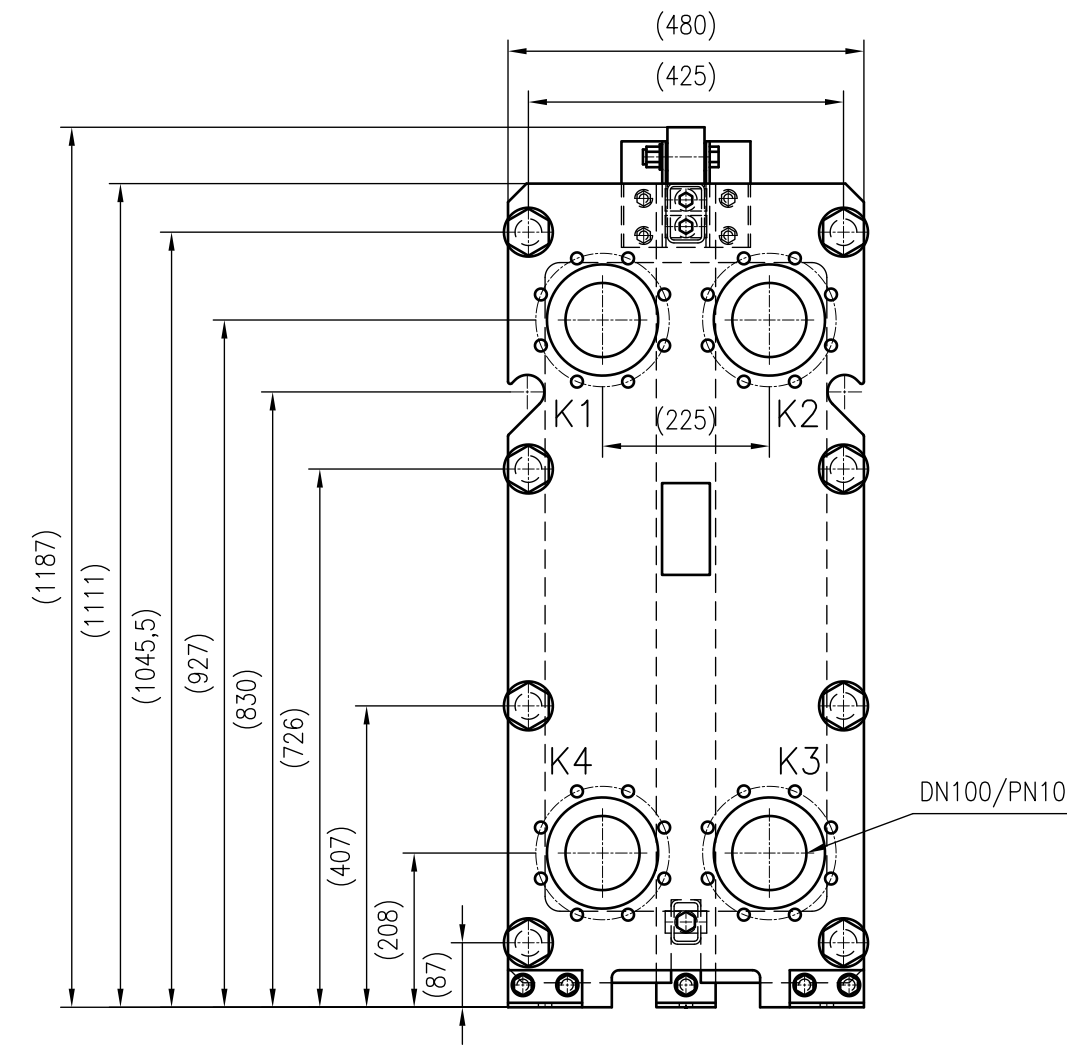

Side view

Front view

Isometric view

Top view

Unterliegt nicht dem Änderungsdienst/ Not subject to change management		Maßstab/ Scale: 1:10	Format/ Size: A2
Revision 07.03.2019	Longtherm RMG-21-65 - 8114700		