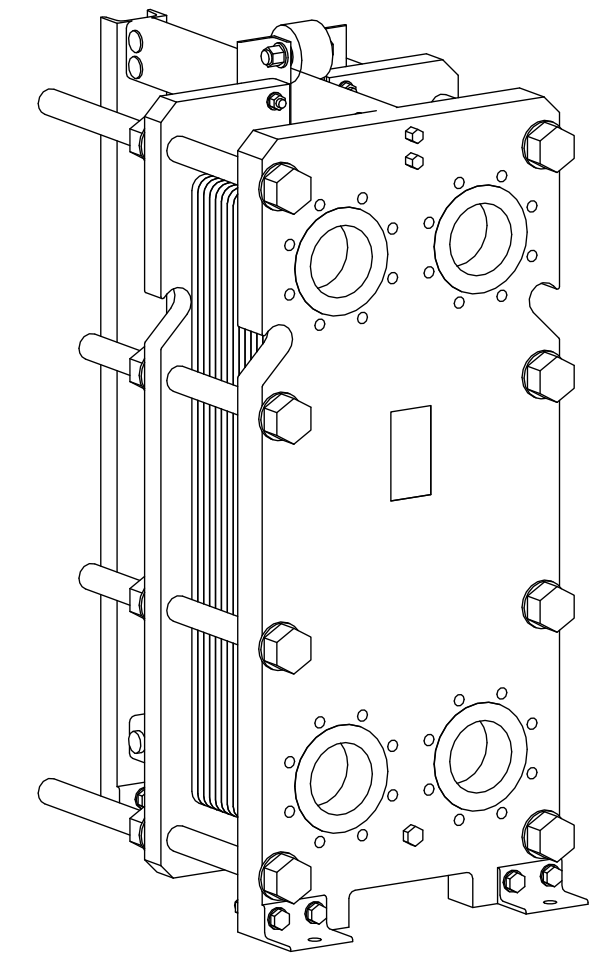

Side view

Front view

Isometric view

Top view

Unterliegt nicht dem Änderungsdienst/ Not subject to change management		Maßstab/ Scale: 1:10	Format/ Size: A2
Revision 07.03.2019	Longtherm RMG-21-65 - 8114700		