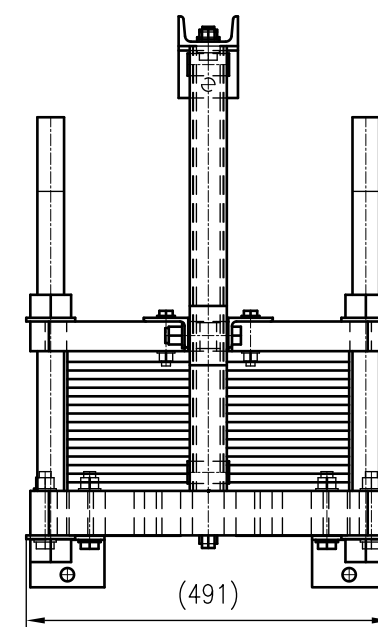

Side view

Front view

Isometric view

Top view

Unterliegt nicht dem Änderungsdienst/ Not subject to change management		Maßstab/ Scale: 1:10	Format/ Size: A2
Revision 07.03.2019	Longtherm RMG-21-65 - 8114700		