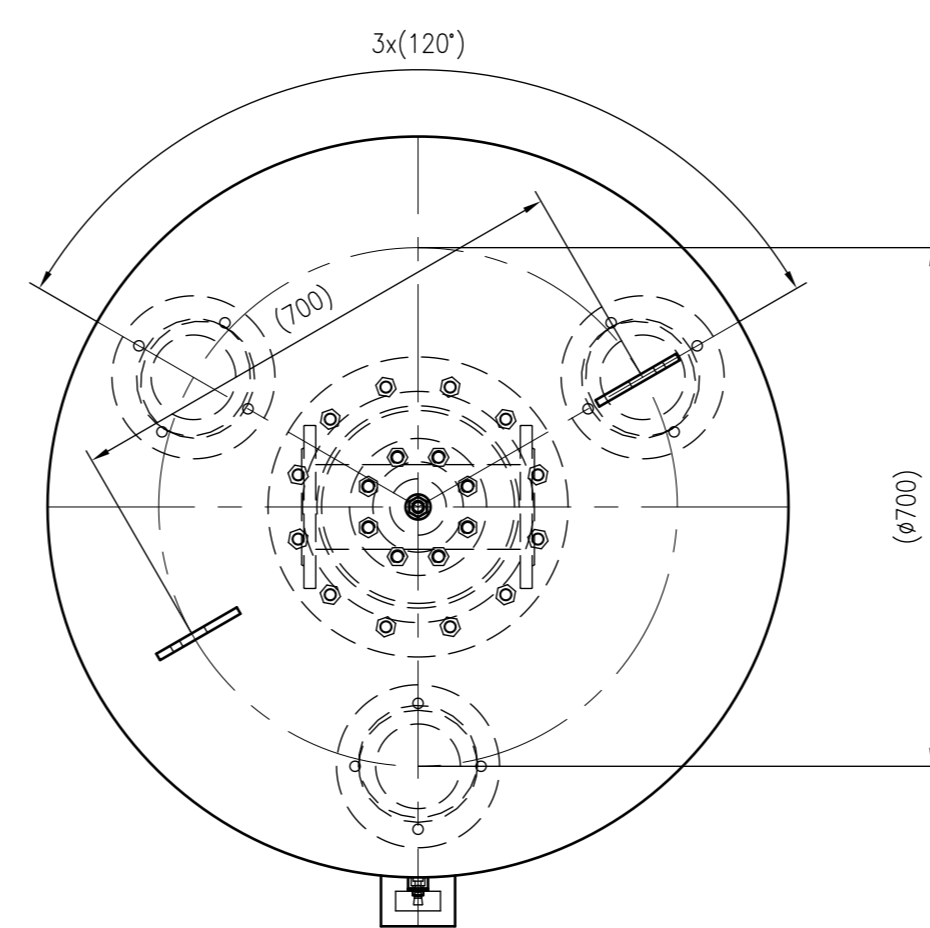

Side view

Front view

Isometric view

Top view

Unterliegt nicht dem Änderungsdienst/ Not subject to change management		Maßstab/ Scale: 1:10	Format/ Size: A1
Revision 06.03.2026	Refix DT 1000 (1000mm) 16bar - 7339805		