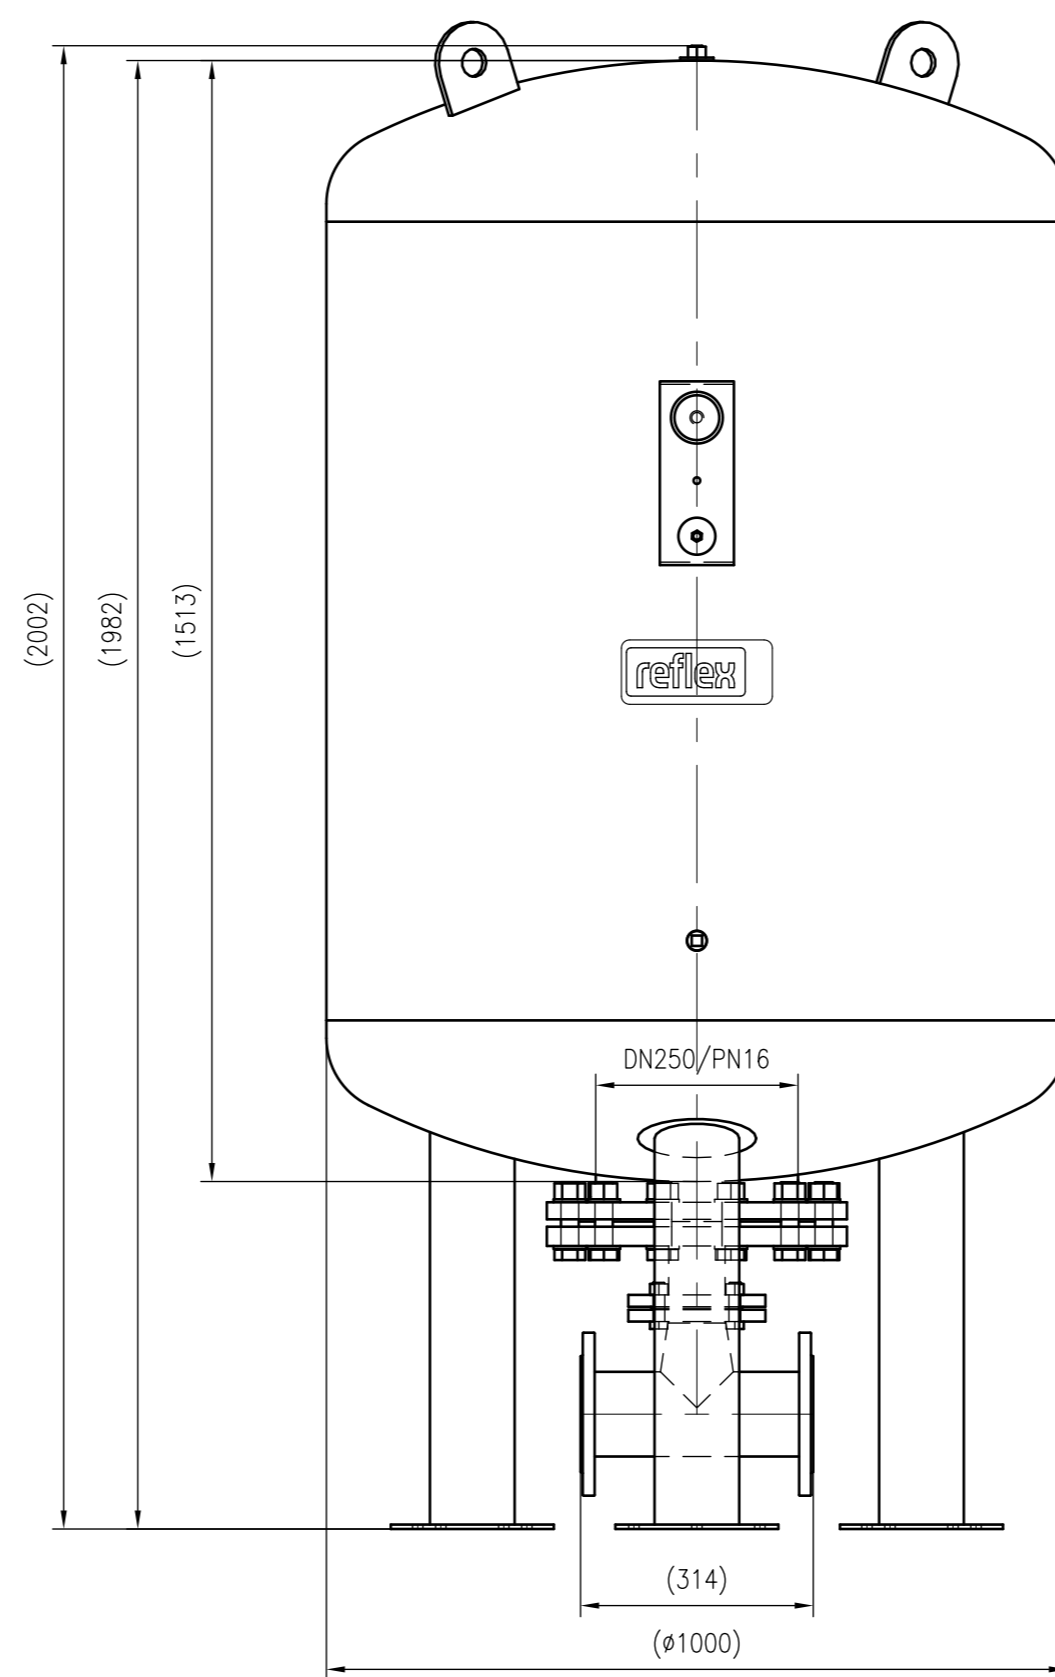

Side view

Front view

Isometric view

Top view

Unterliegt nicht dem Änderungsdienst/ Not subject to change management		Maßstab/ Scale: 1:10	Format/ Size: A1
Revision 06.03.2026	Refix DT 1000 (1000mm) 16bar - 7339805		