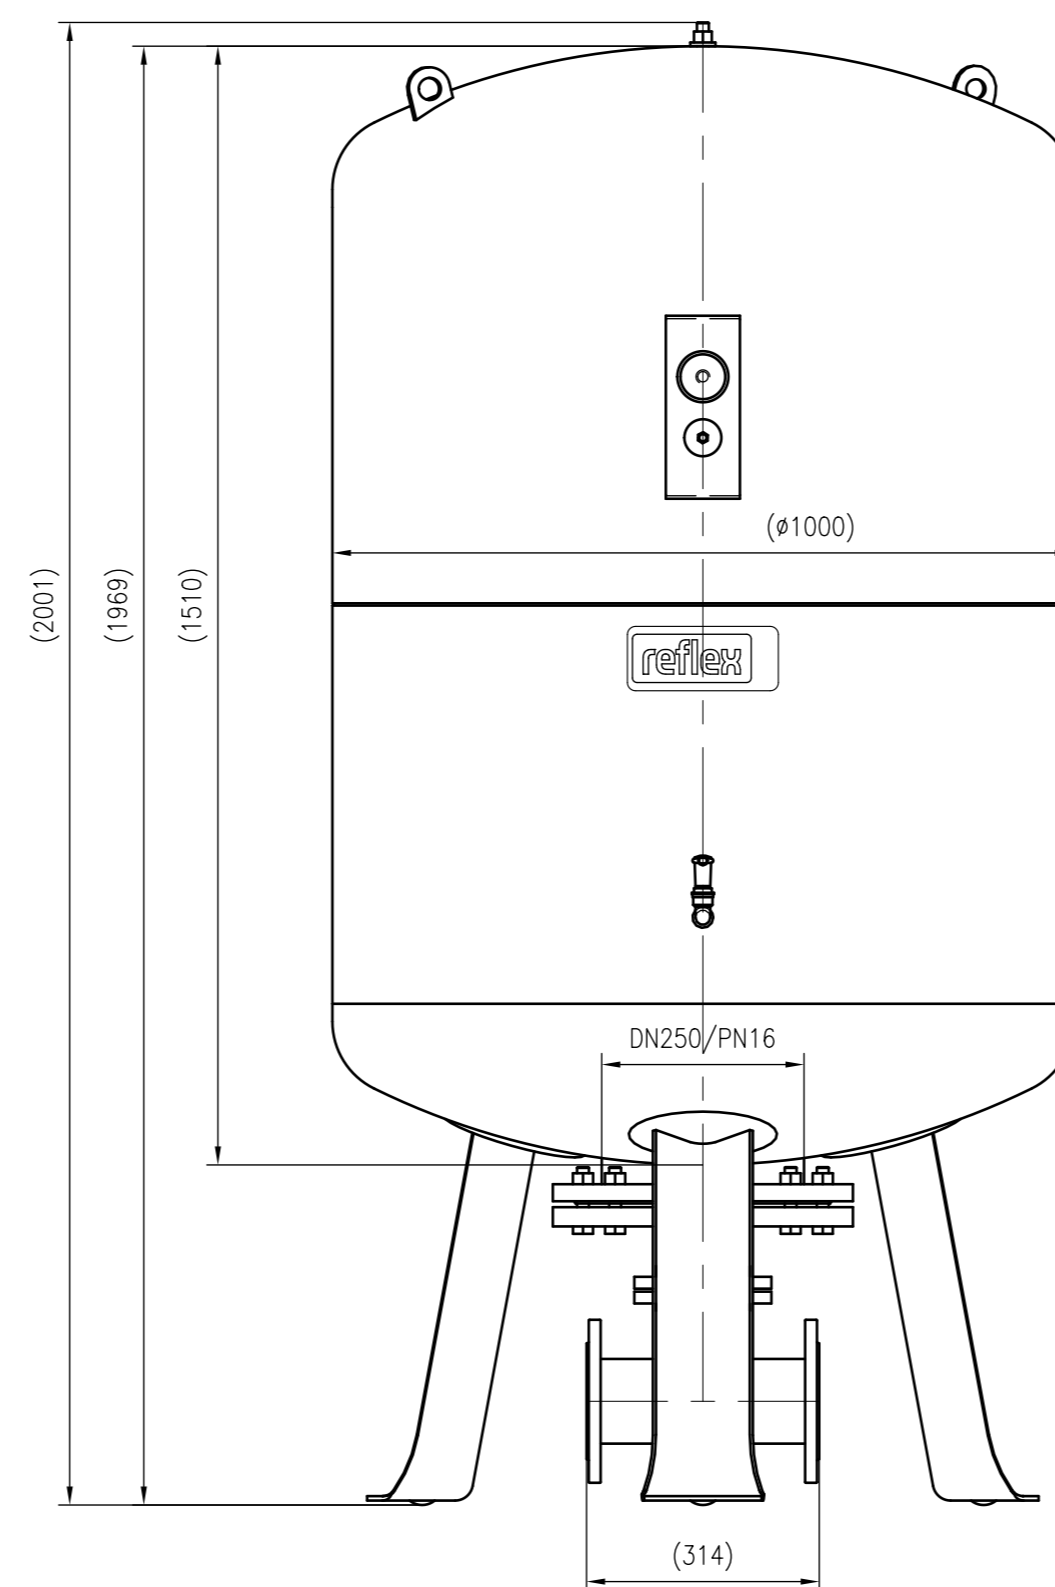

Side view

Front view

Isometric view

Top view

Unterliegt nicht dem Änderungsdienst/ Not subject to change management		Maßstab/ Scale: 1:10	Format/ Size: A1
Revision 16.08.2017	Refix DT 1000 (1000mm) 16bar - 7339805		