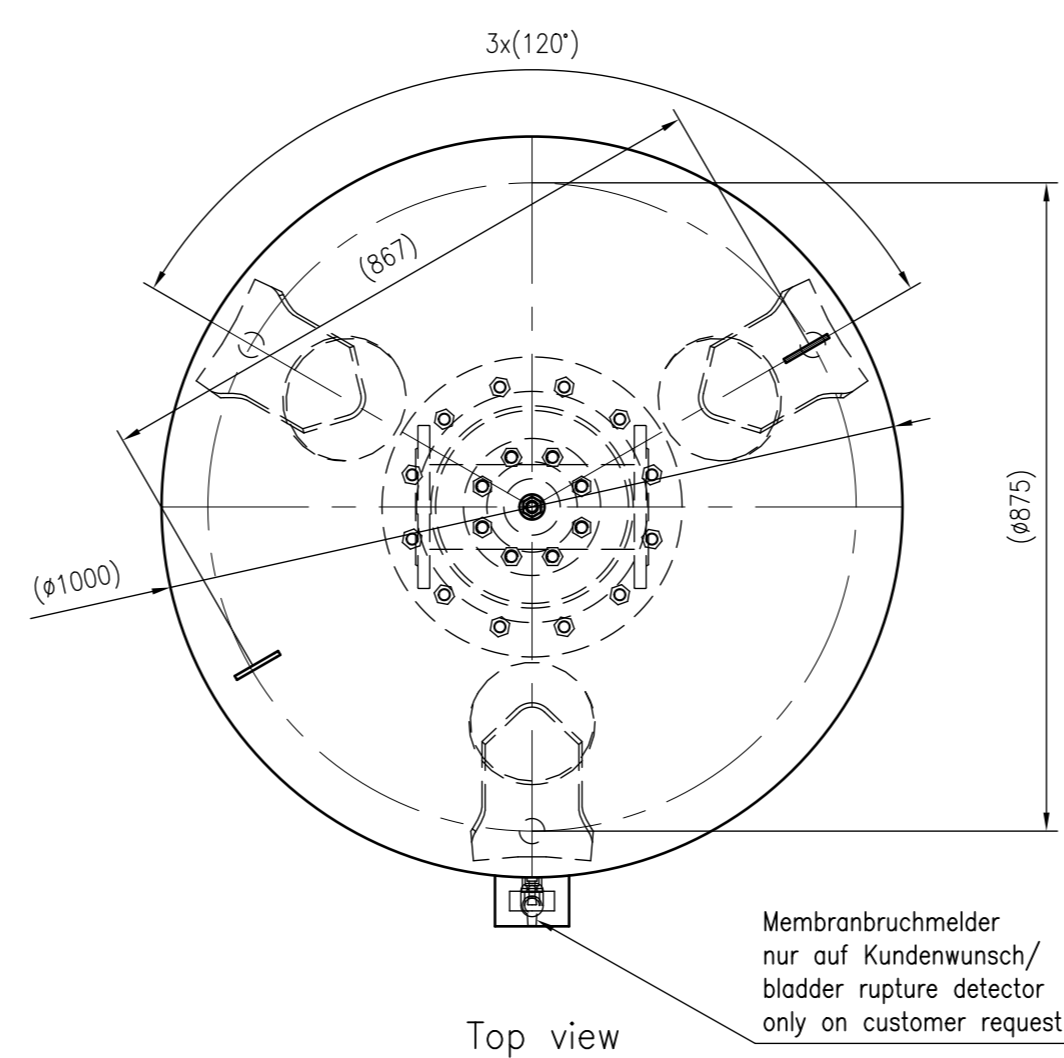

Side view

Front view

Isometric view

Top view

Unterliegt nicht dem Änderungsdienst/ Not subject to change management		Maßstab/ Scale: 1:10	Format/ Size: A1
Revision 16.08.2017	Refix DT 1000 (1000mm) 16bar - 7339805		