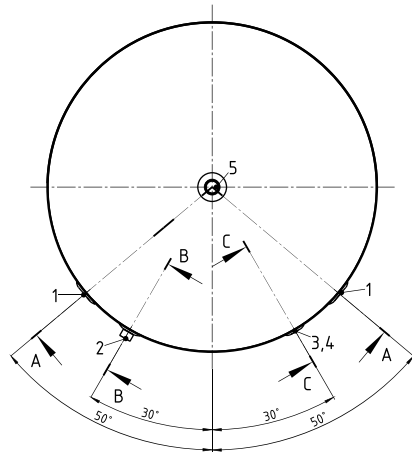

Section view B-B

Section view C-C

D	1240 mm
H	2100 mm
a	341 mm
b	798 mm
c	1258 mm
d	1000 mm
e	1716 mm
g	341 mm
h	2119 mm
j	1367 mm
k	341 mm
l	551 mm
m	1096 mm
n	1566 mm

1	G 1 1/2"
2	R 1 1/4"
3	G 1/2"
4	G 3/4"
5	G 1 1/2"

1	Innengewinde
---	--------------

Thinking solutions.

Unterliegt nicht dem Änderungsdienst /  
Not subject to change management

Maßstab /  
Scale: unmaßstäblich  
unmeasured

Format /  
Size: A4

Revision  
19/06/2026