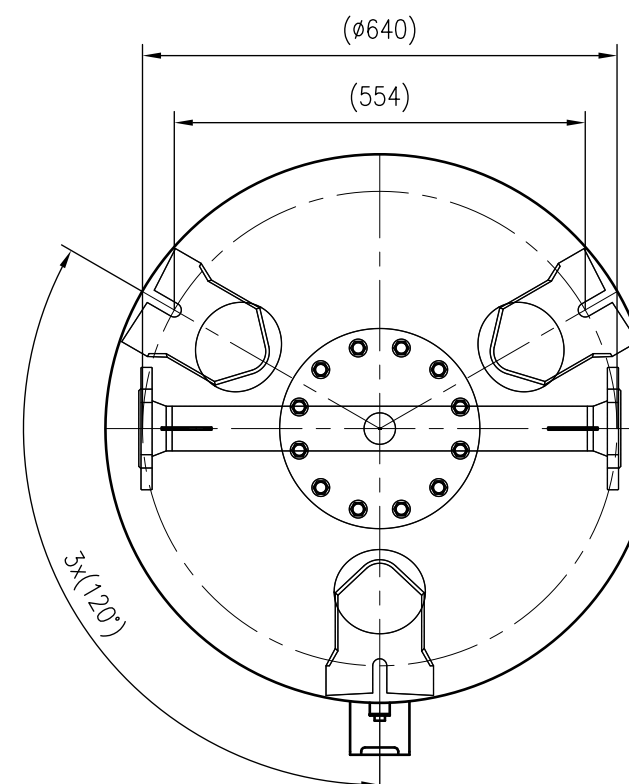

Side view

Front view

Isometric view

Top view

Unterliegt nicht dem Änderungsdienst/ Not subject to change management		Maßstab/ Scale: 1:10	Format/ Size: A2
Revision 21.04.2026	Reflex DT 600 16bar – 7370600		