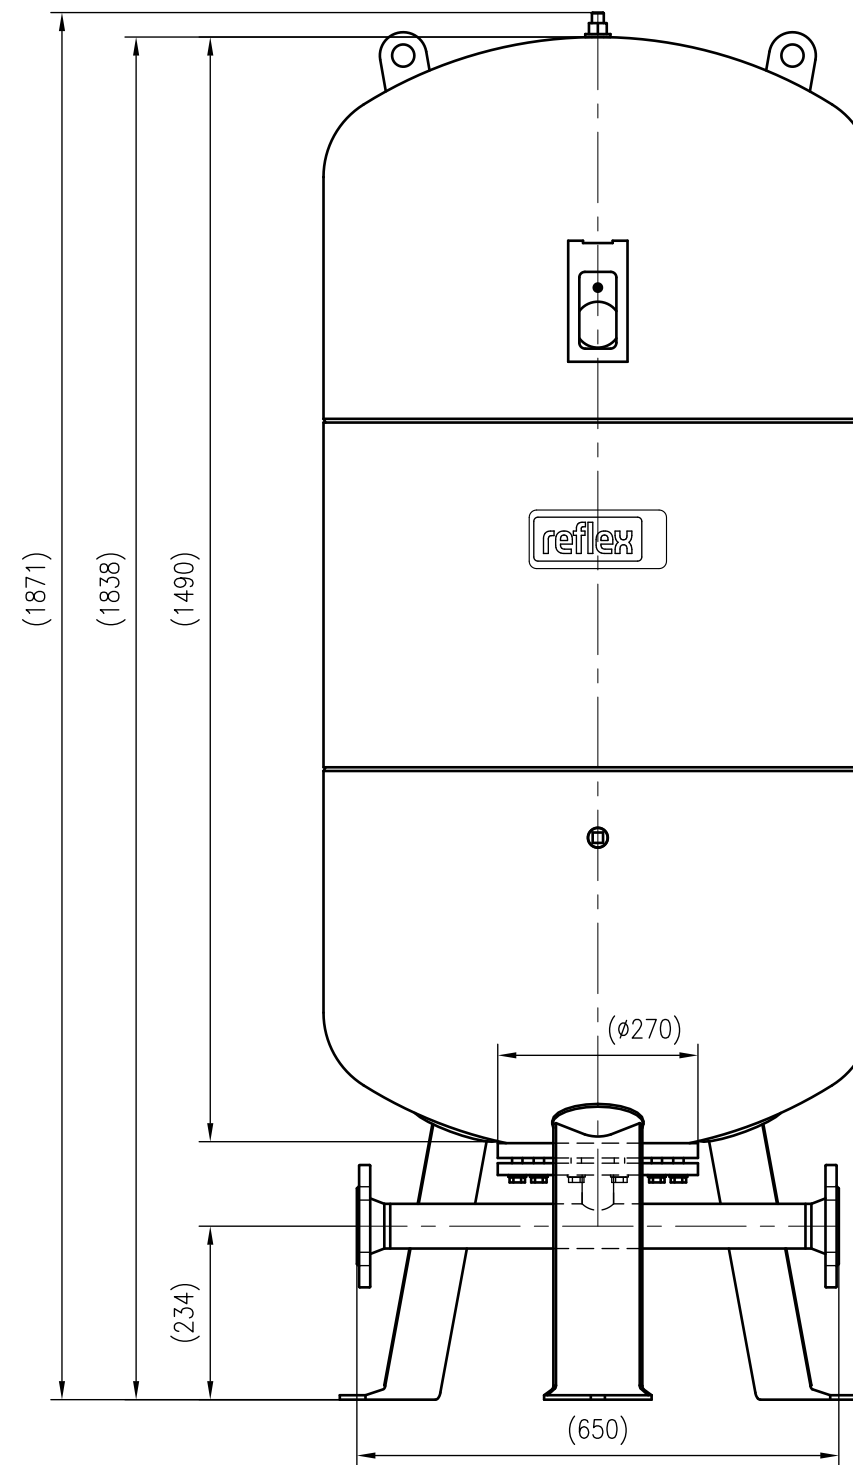

Side view

Front view

Isometric view

Top view

Unterliegt nicht dem Änderungsdienst/ Not subject to change management		Maßstab/ Scale: 1:10	Format/ Size: A2
Revision 21.04.2026	Reflex DT 600 16bar – 7370600		