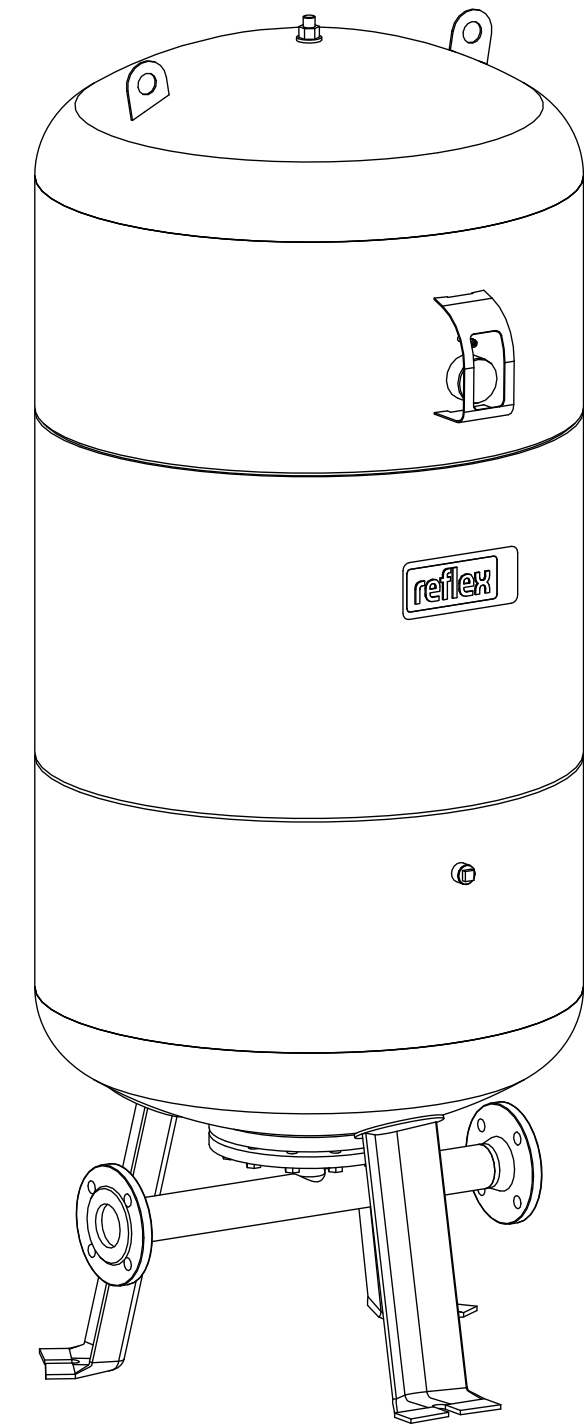

Side view

Front view

Isometric view

Top view

Unterliegt nicht dem Änderungsdienst/ Not subject to change management		Maßstab/ Scale: 1:10	Format/ Size: A2
Revision 21.04.2026	Reflex DT 600 16bar – 7370600		