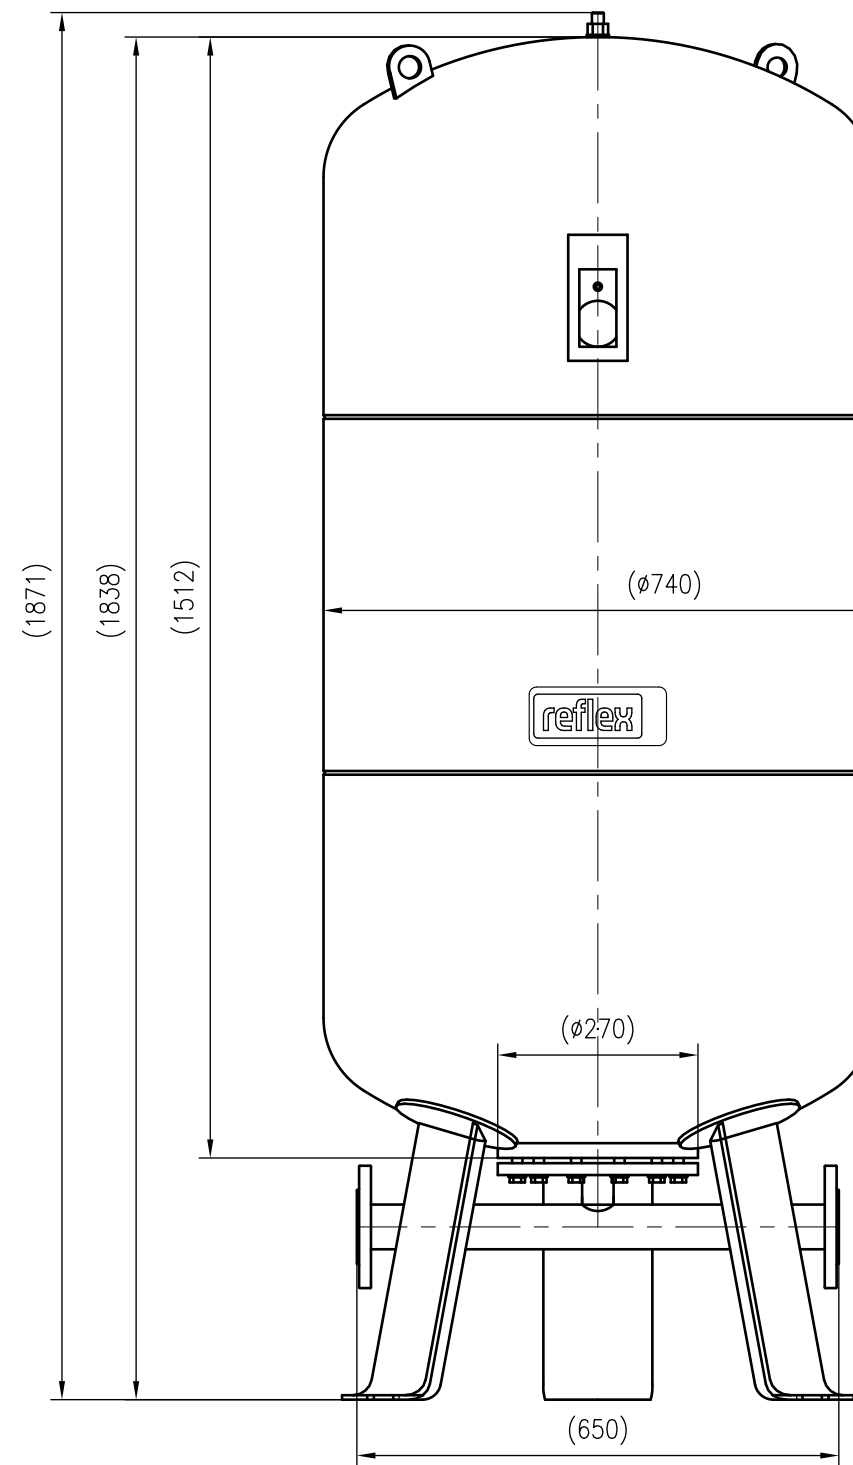

Side view

Front view

Isometric view

Top view

|   |                               |                         |                     |
|---|-------------------------------|-------------------------|---------------------|
| Unterliegt nicht dem Änderungsdienst/<br>Not subject to change management |                               | Maßstab/<br>Scale: 1:10 | Format/<br>Size: A2 |
| Revision<br>15.07.2022  | Reflex DT 600 16bar – 7370600 |                         |                     |