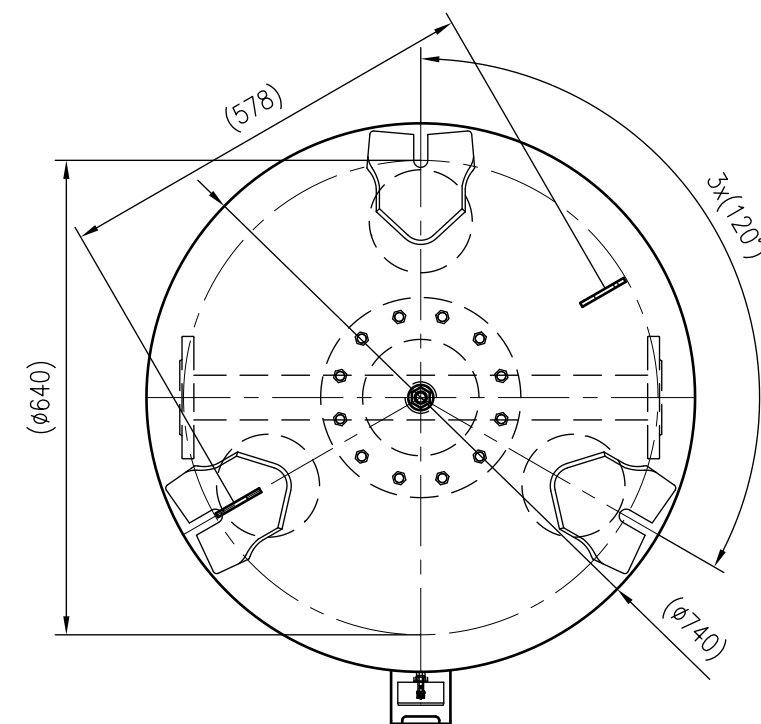

Side view

Front view

Isometric view

Top view

|   |                               |                         |                     |
|---|-------------------------------|-------------------------|---------------------|
| Unterliegt nicht dem Änderungsdienst/<br>Not subject to change management |                               | Maßstab/<br>Scale: 1:10 | Format/<br>Size: A2 |
| Revision<br>15.07.2022  | Reflex DT 600 16bar – 7370600 |                         |                     |