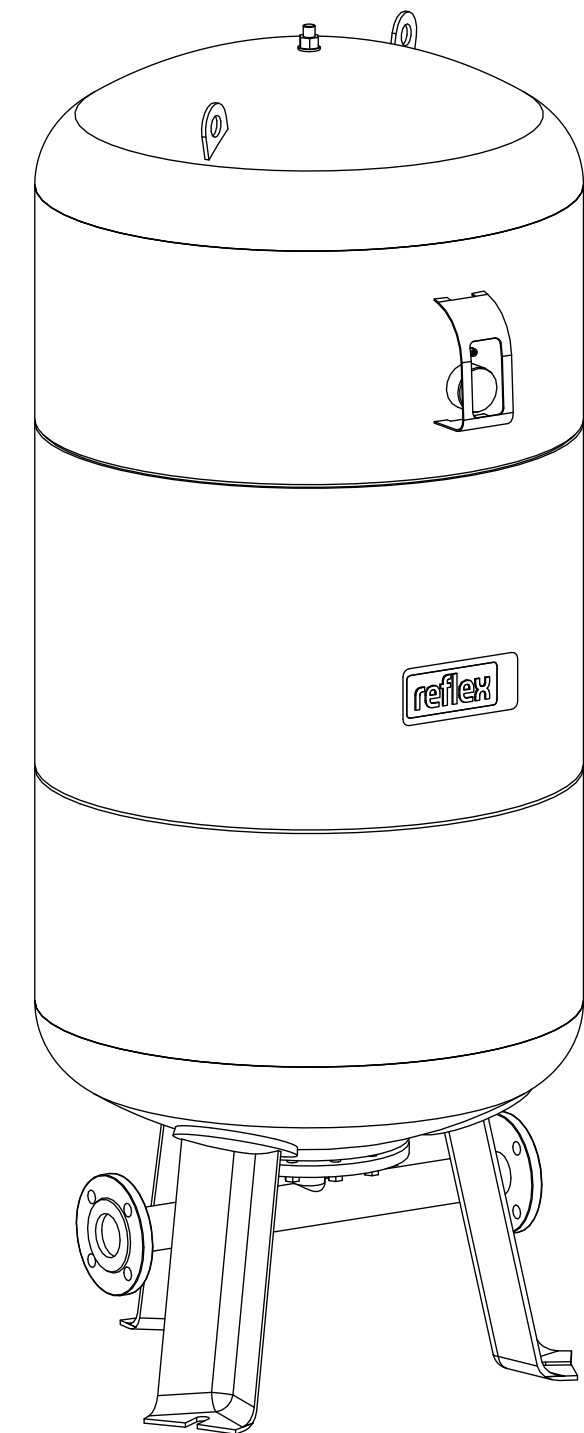

Side view

Front view

Isometric view

Top view

|   |                               |                         |                     |
|---|-------------------------------|-------------------------|---------------------|
| Unterliegt nicht dem Änderungsdienst/<br>Not subject to change management |                               | Maßstab/<br>Scale: 1:10 | Format/<br>Size: A2 |
| Revision<br>15.07.2022  | Reflex DT 600 16bar – 7370600 |                         |                     |