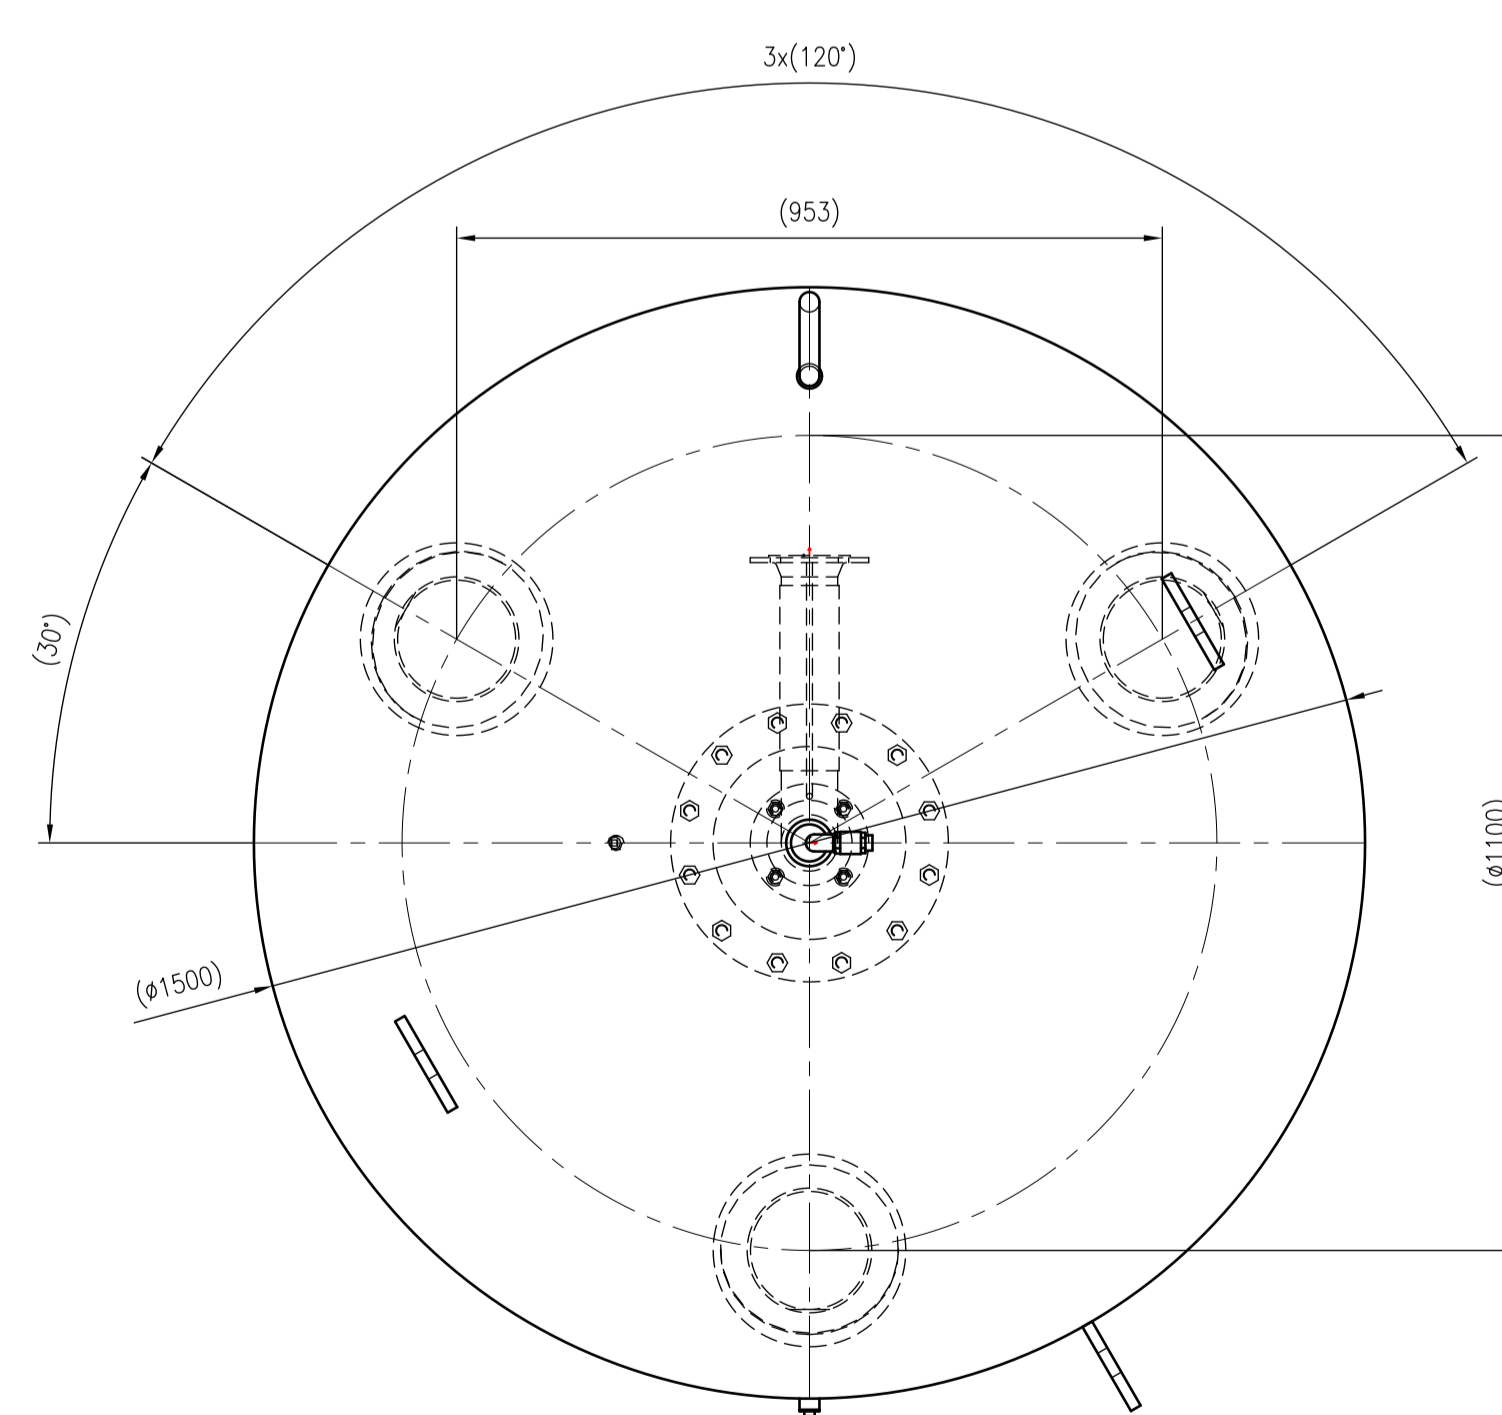

Side view

Front view

Isometric view

Top view

|   |                               |                     |
|---|-------------------------------|---------------------|
| Unterliegt nicht dem Änderungsdienst/<br>Not subject to change management | Maßstab/<br>Scale: 1:10       | Format/<br>Size: AO |
| Revision<br>29.02.2024  | VariomatGiga GF5000 – 8930805 |                     |