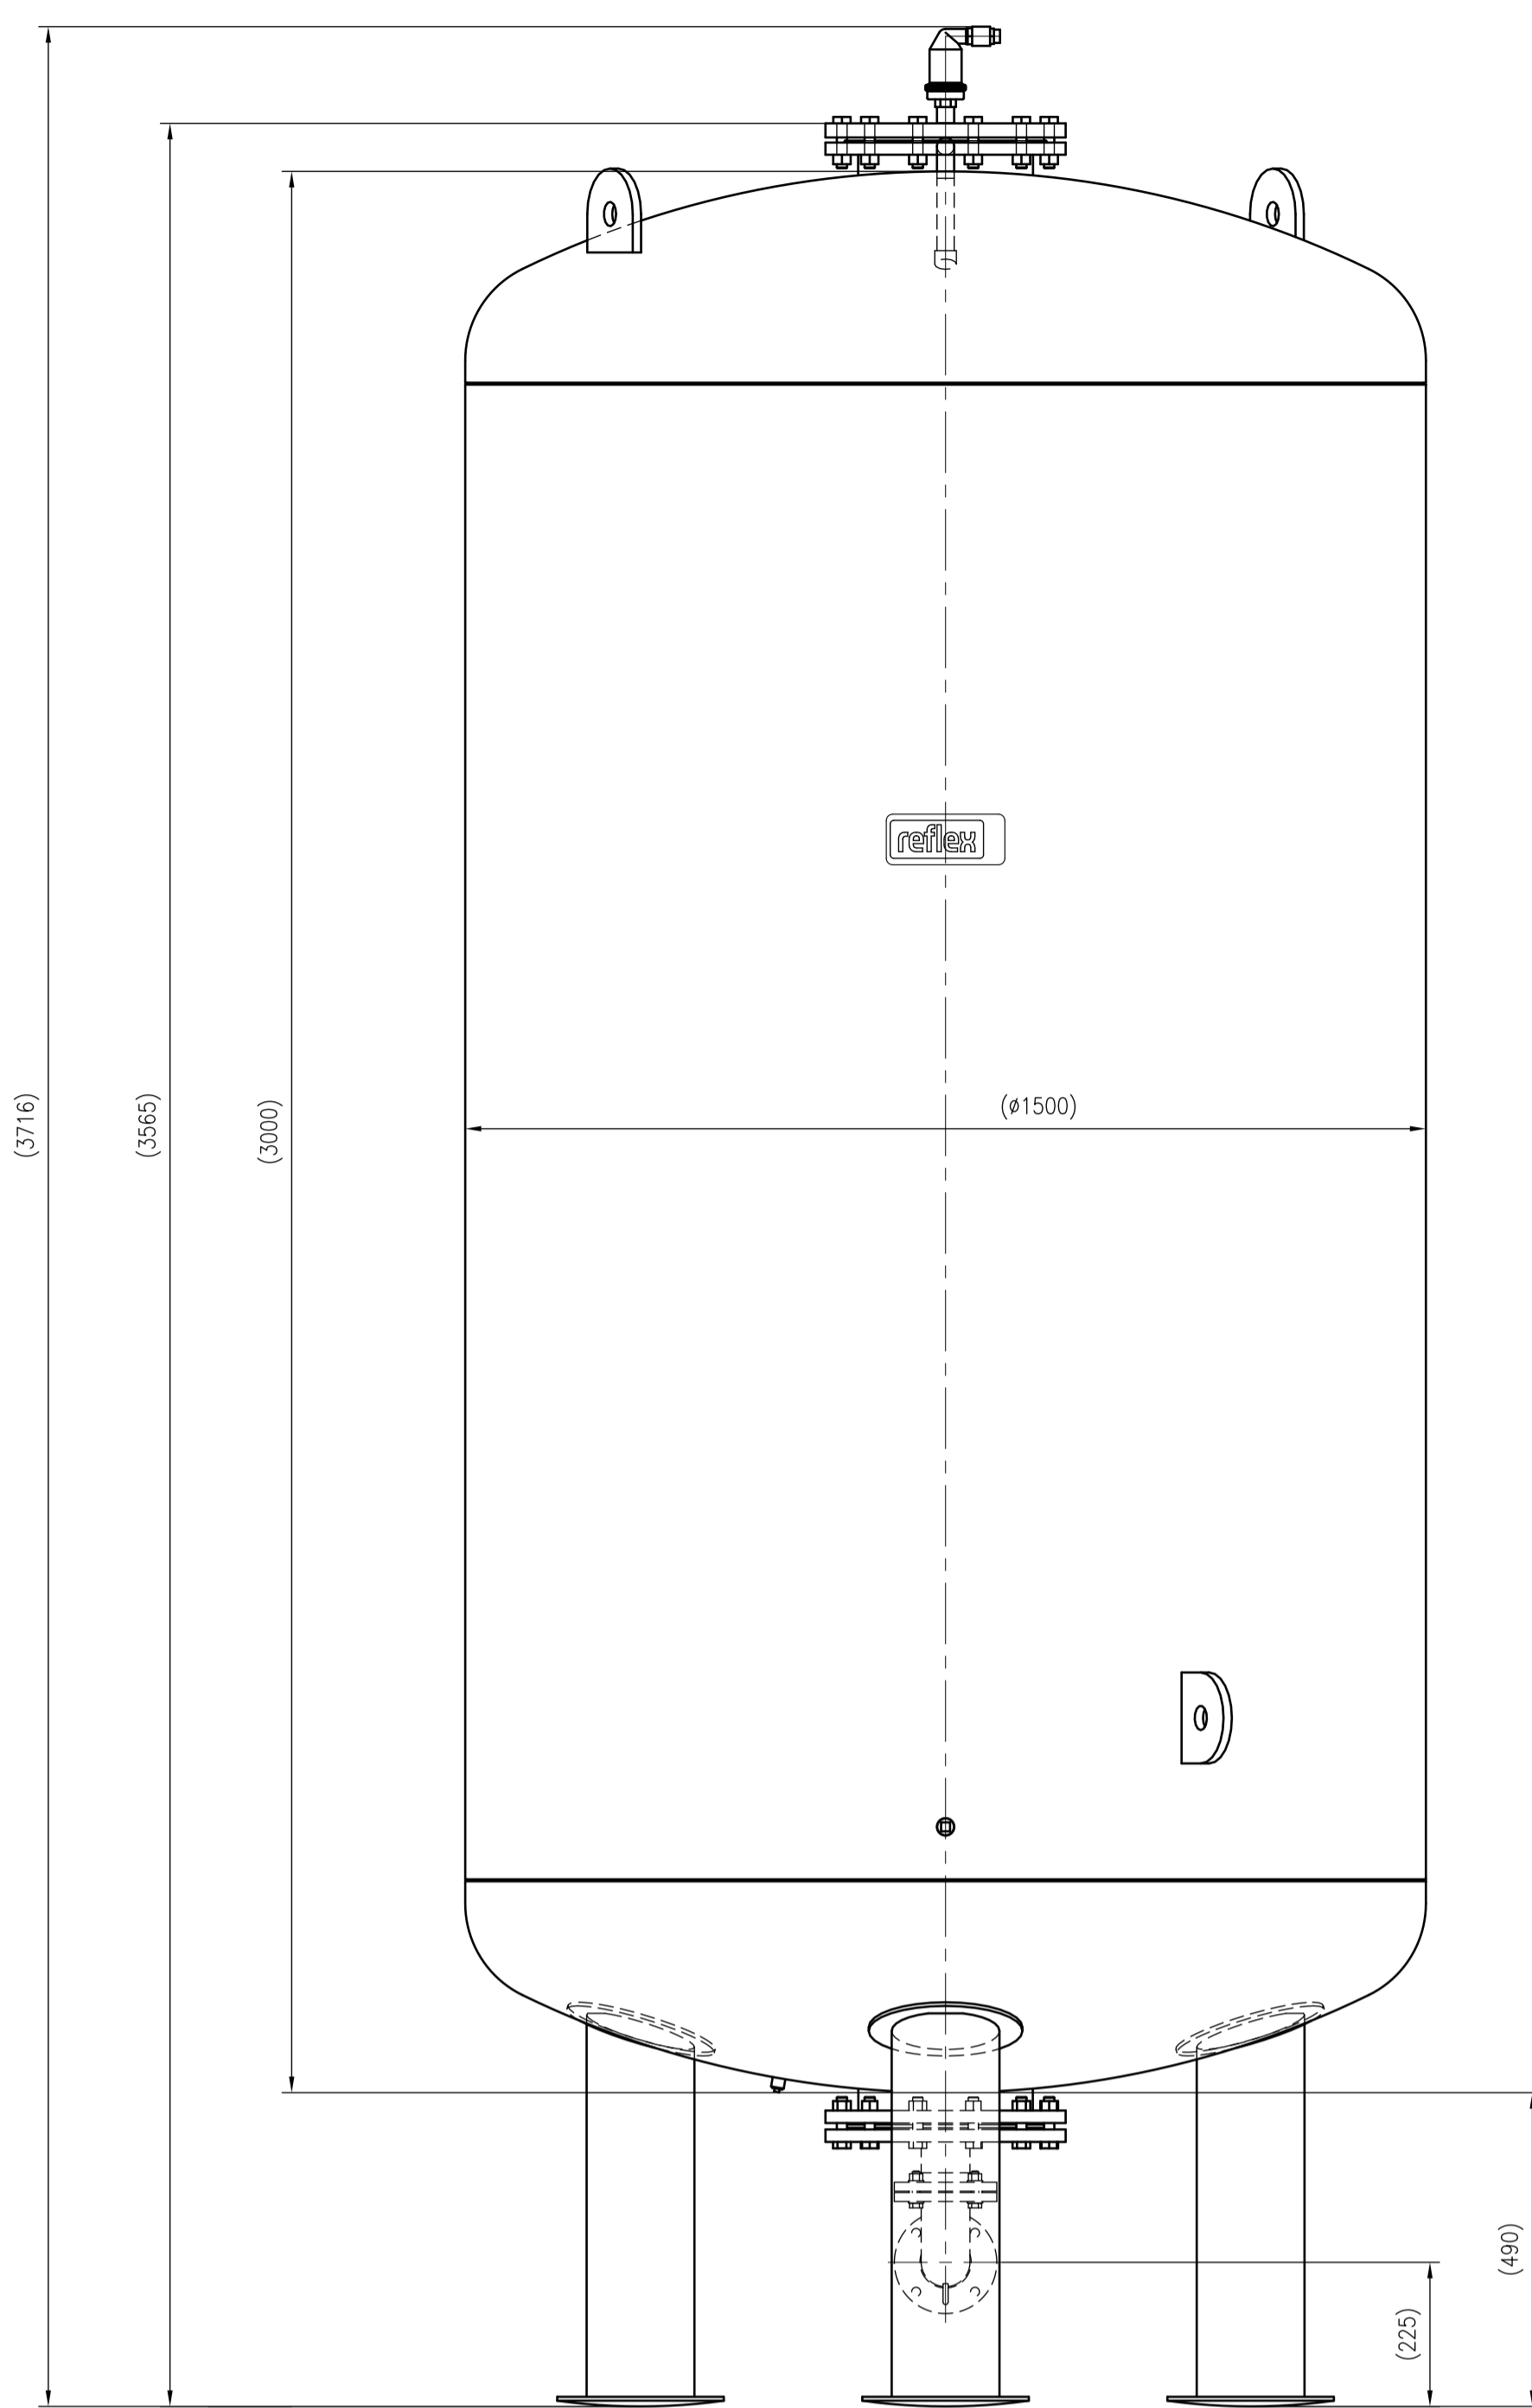

Side view

Front view

Isometric view

Top view

|   |                               |                     |
|---|-------------------------------|---------------------|
| Unterliegt nicht dem Änderungsdienst/<br>Not subject to change management | Maßstab/<br>Scale: 1:10       | Format/<br>Size: AO |
| Revision<br>29.02.2024  | VariomatGiga GF5000 – 8930805 |                     |