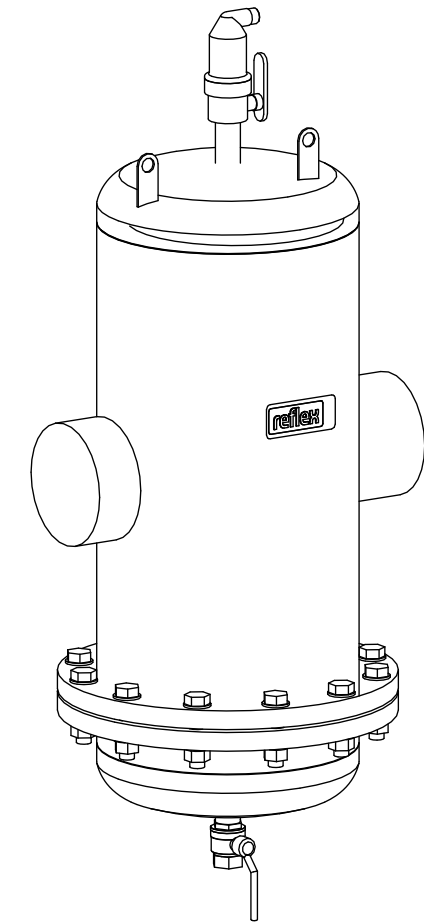

Side view

Front view

Isometric view

Top view

Unterliegt nicht dem Änderungsdienst/ Not subject to change management		Maßstab/ Scale: 1:10	Format/ Size: A3
Revision 23.05.2016	Extwin TW168.3R – 8253250		