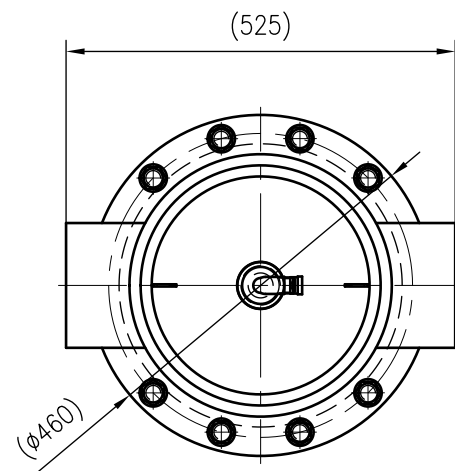

Side view

Front view

Isometric view

Top view

Unterliegt nicht dem Änderungsdienst/ Not subject to change management		Maßstab/ Scale: 1:10	Format/ Size: A3
Revision 23.05.2016	Extwin TW168.3R – 8253250		