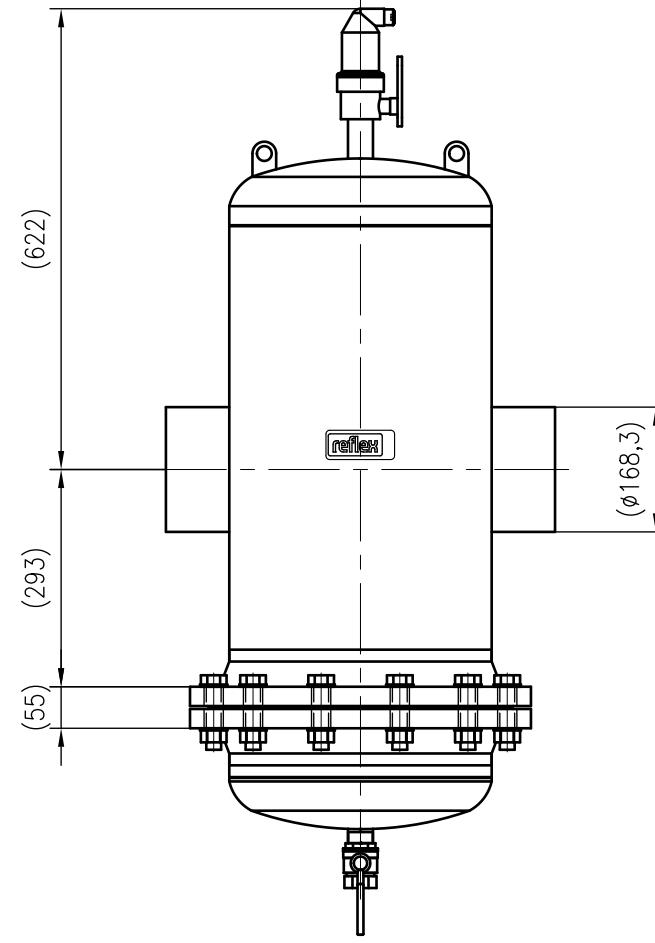

Side view

Front view

Isometric view

Top view

Unterliegt nicht dem Änderungsdienst/ Not subject to change management		Maßstab/ Scale: 1:10	Format/ Size: A3
Revision 23.05.2016	Extwin TW168.3R – 8253250		