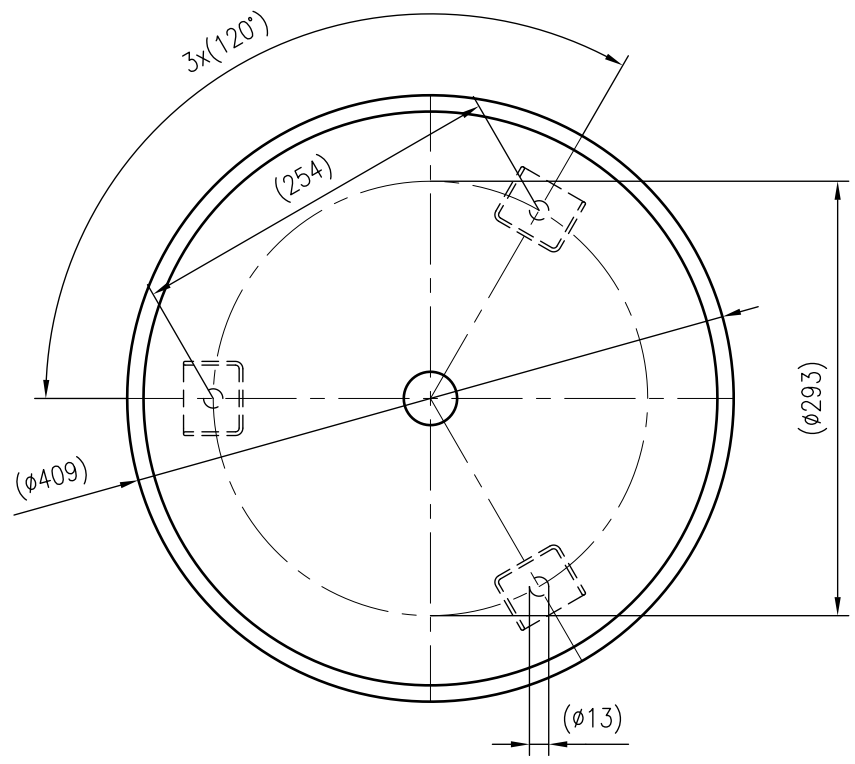

Side view

Front view

Isometric view

Top view

Unterliegt nicht dem Änderungsdienst/ Not subject to change management	Maßstab/ Scale: 1:5	Format/ Size: A2
Revision 02.02.2023	Intermediatevessels V60 10bar – 8303500	