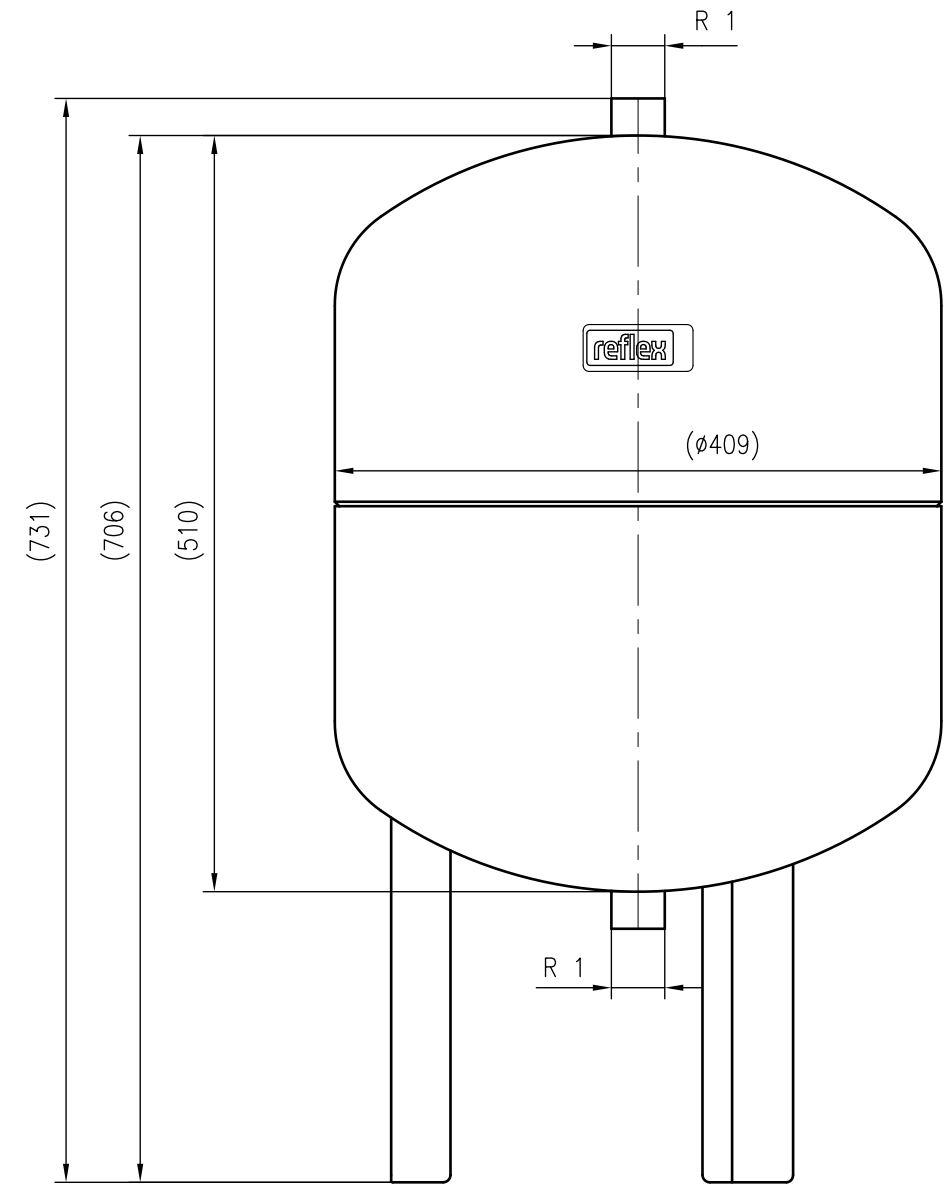

Side view

Front view

Isometric view

Top view

Unterliegt nicht dem Änderungsdienst/ Not subject to change management	Maßstab/ Scale: 1:5	Format/ Size: A2
Revision 02.02.2023	Intermediatevessels V60 10bar – 8303500	