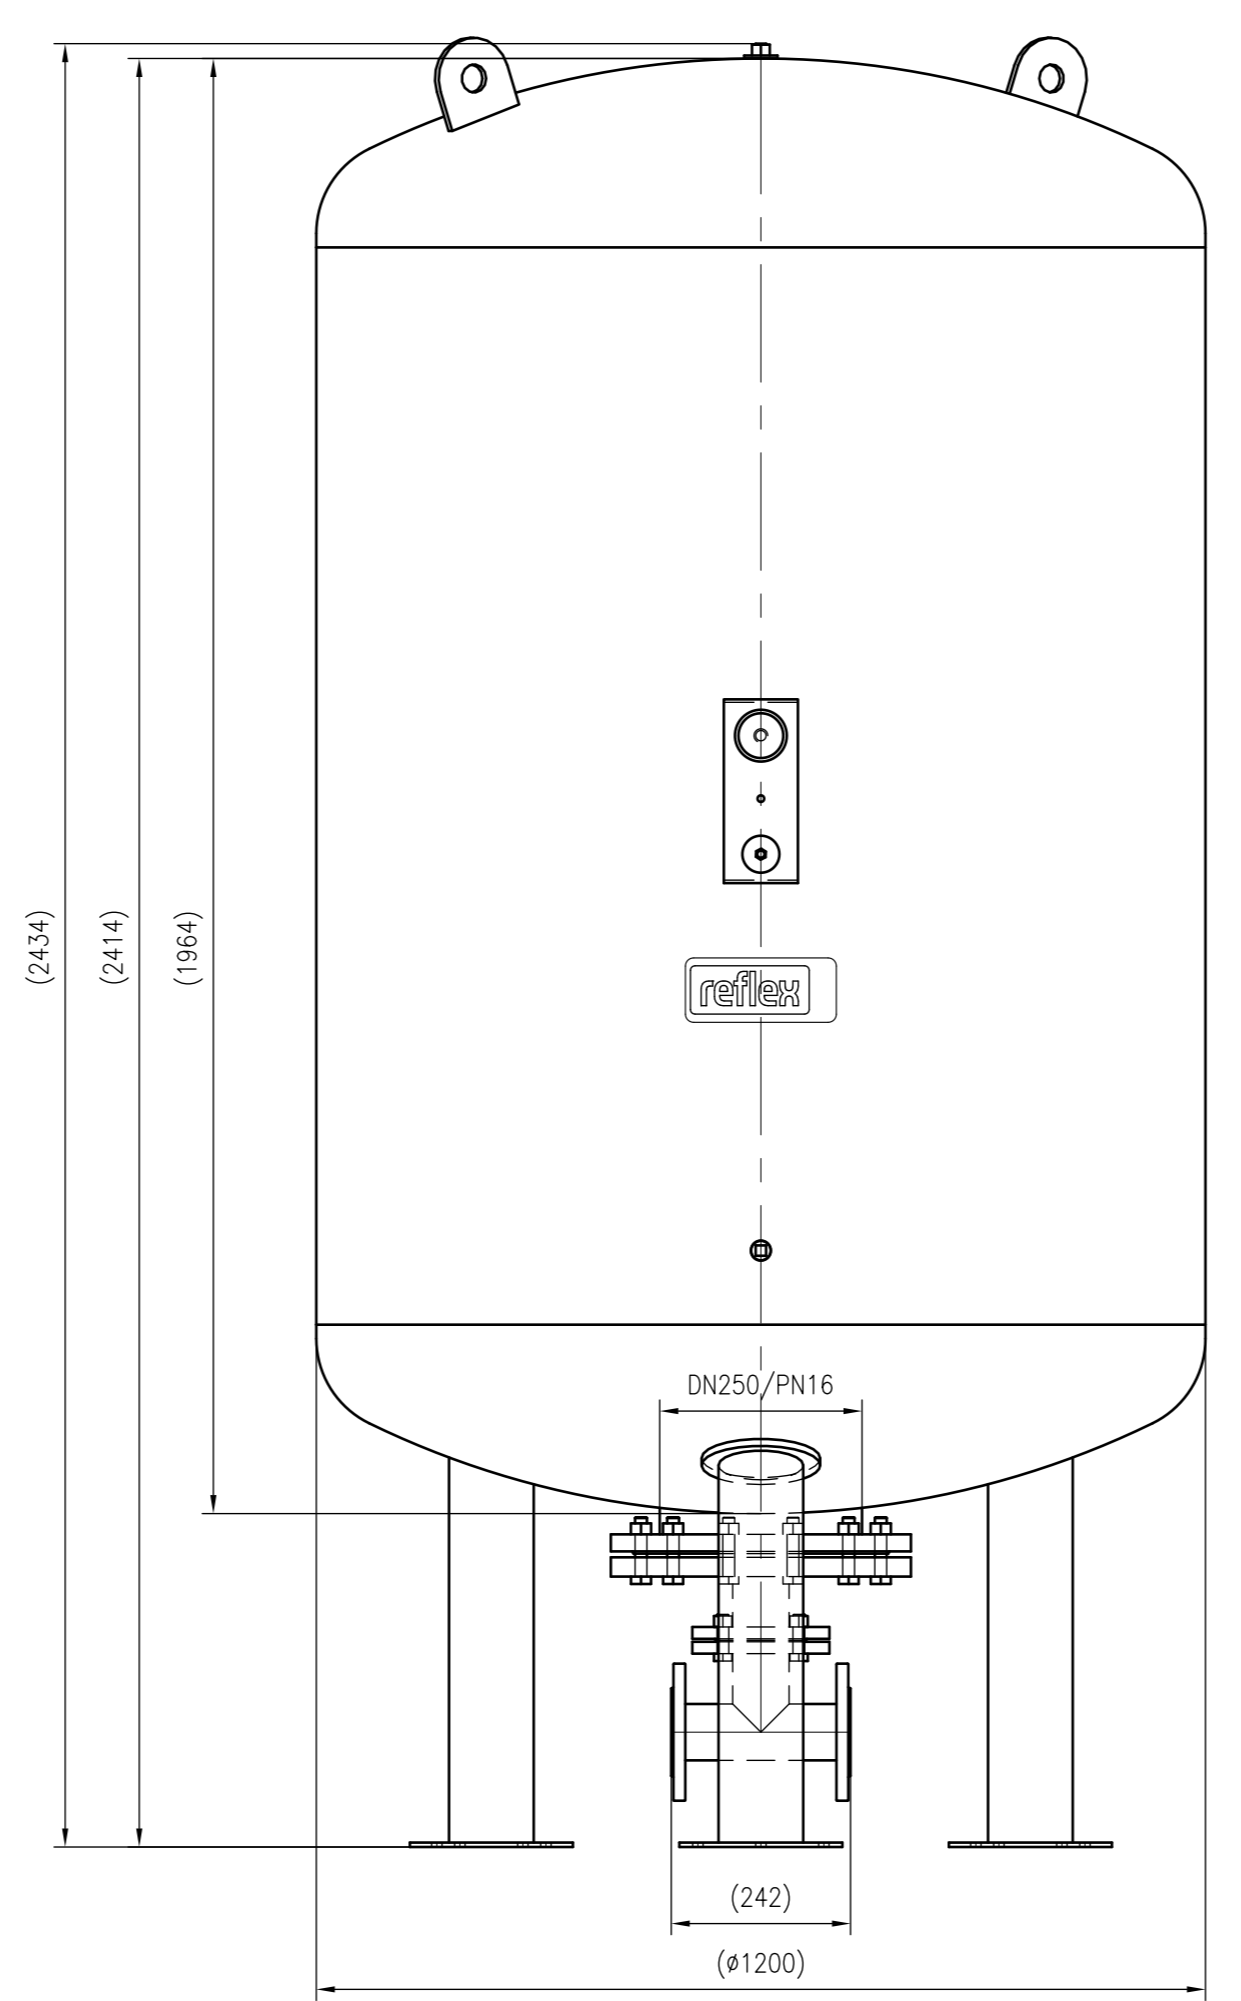

Side view

Front view

Isometric view

Top view

Unterliegt nicht dem Änderungsdienst/ Not subject to change management	Maßstab/ Scale: 1:10	Format/ Size: A1
Revision 09.03.2026	Refix DT 2000 10bar – 7320505	