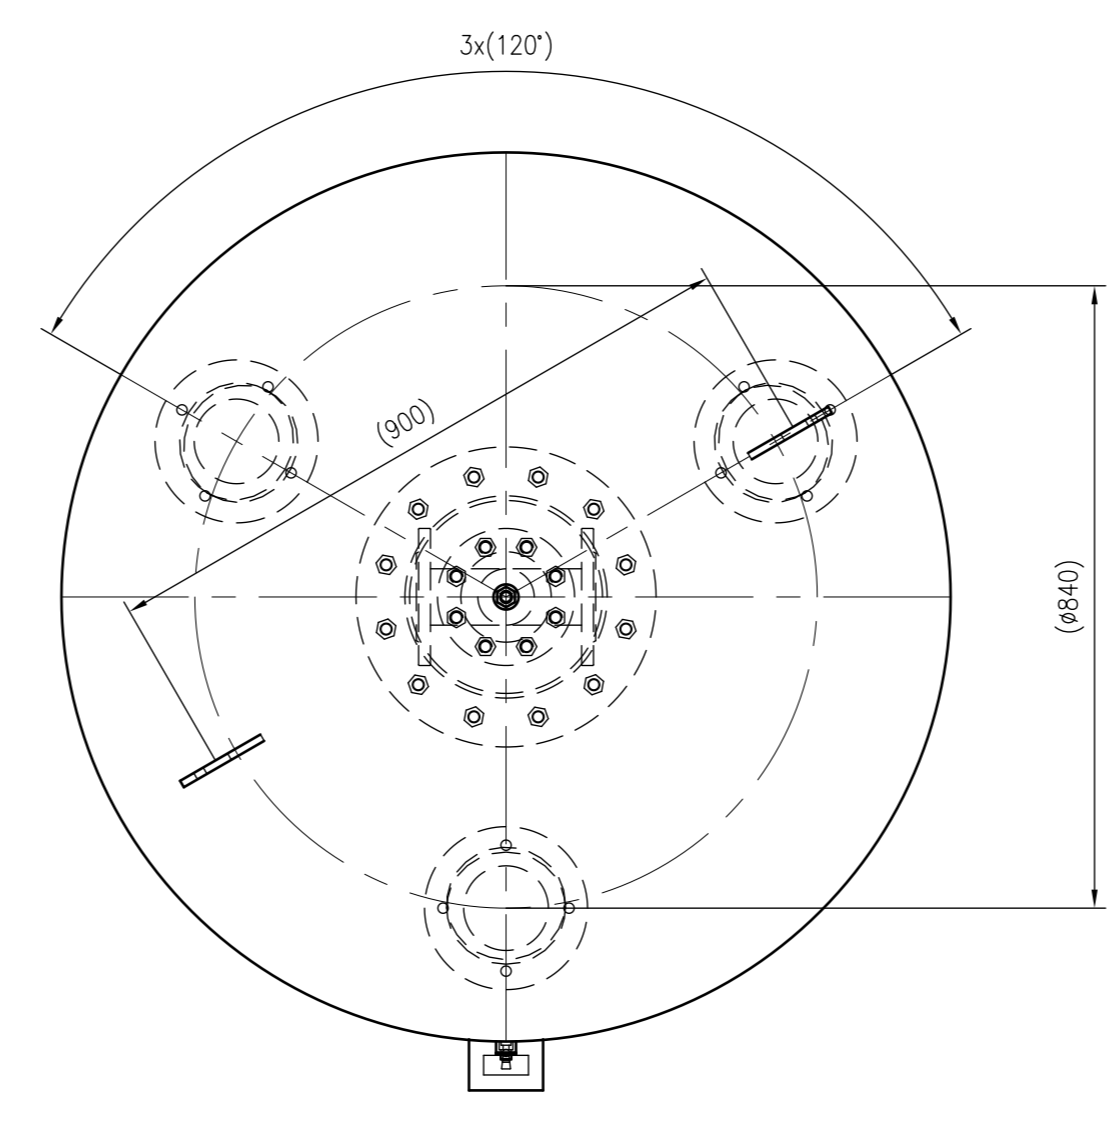

Side view

Front view

Isometric view

Top view

Unterliegt nicht dem Änderungsdienst/ Not subject to change management	Maßstab/ Scale: 1:10	Format/ Size: A1
Revision 09.03.2026	Refix DT 2000 10bar – 7320505	