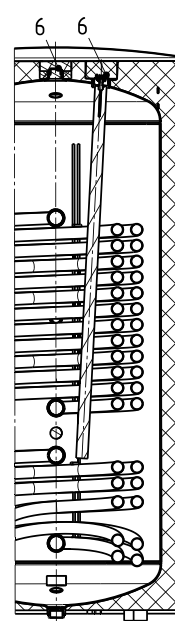

Section view A-A

Section view B-B

Section view C-C

Ohne Abdeckung dargestellt/
Shown without cover

D	750 mm
H	1921 mm
a	276 mm
c	55 mm
d	598 mm
f	699 mm
h	1893 mm
j	220 mm
k	1035 mm
l	1369 mm
m	1279 mm
n	1856 mm
p	1319 mm
s	820 mm

1	R 1"
2	G 1 1/4"
3	16 mm
4	G 3/4"
5	R 1"
8	DN110
9	G 1 1/2"

Thinking solutions.

Unterliegt nicht dem Änderungsdienst / Not subject to change management	Maßstab / Scale: unmaßstäblich unmeasured	Format / Size: A4
Revision 19/06/2026	Storatherm Aqua Heat Pump AH 500/1_B weiß – Pdf_drawing_7864200	