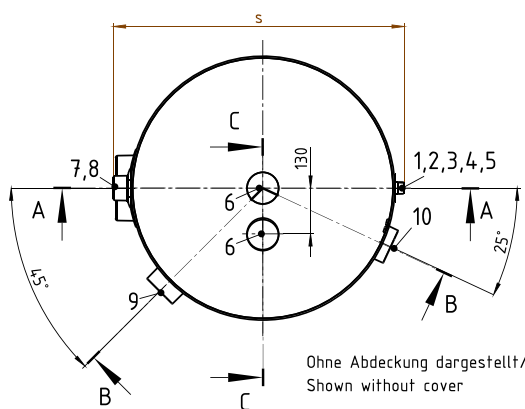

Section view A-A

Section view B-B

Section view C-C

Ohne Abdeckung dargestellt/
Shown without cover

D	750 mm
H	1921 mm
a	276 mm
c	55 mm
d	598 mm
f	699 mm
h	1893 mm
j	220 mm
k	1035 mm
l	1369 mm
m	1279 mm
n	1856 mm
p	1319 mm
s	820 mm

1	R 1"
2	G 1 1/4"
3	16 mm
4	G 3/4"
5	R 1"
8	DN110
9	G 1 1/2"

Thinking solutions.

Unterliegt nicht dem Änderungsdienst / Not subject to change management	Maßstab / Scale: unmaßstäblich unmeasured	Format / Size: A4
Revision 19/06/2026	Storatherm Aqua Heat Pump AH 500/1_B weiß – Pdf_drawing_7864200	