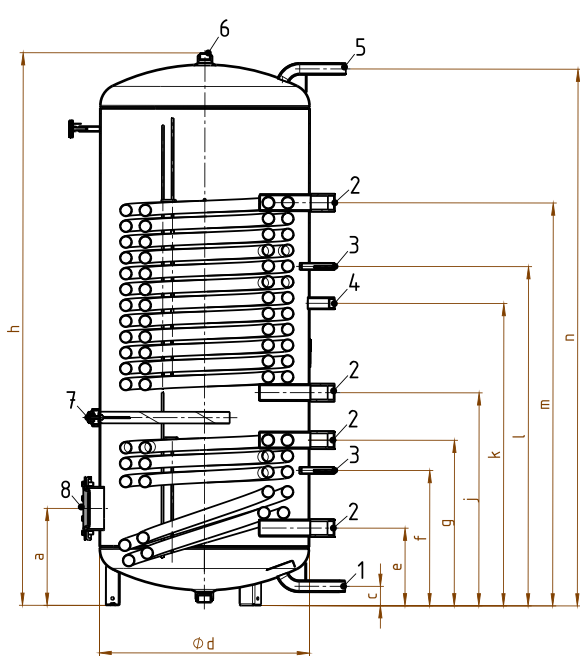

Section view A-A

Section view B-B

Section view C-C

Ohne Abdeckung dargestellt/
Shown without cover

D	750 mm
H	1921 mm
a	276 mm
c	55 mm
d	598 mm
f	699 mm
h	1893 mm
j	220 mm
k	1035 mm
l	1369 mm
m	1279 mm
n	1856 mm
p	1319 mm
s	820 mm

1	R 1"
2	G 1 1/4"
3	16 mm
4	G 3/4"
5	R 1"
8	DN110
9	G 1 1/2"

Thinking solutions.

Unterliegt nicht dem Änderungsdienst / Not subject to change management	Maßstab / Scale: unmaßstäblich unmeasured	Format / Size: A4
Revision 19/06/2026	Storatherm Aqua Heat Pump AH 500/1_B weiß – Pdf_drawing_7864200	