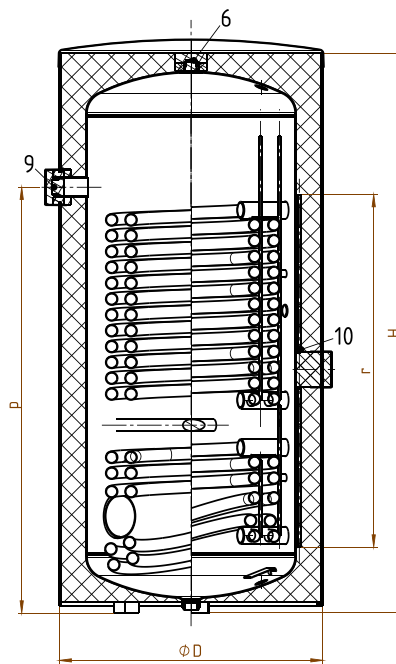

Section view A-A

Section view B-B

Section view C-C

Ohne Abdeckung dargestellt/
Shown without cover

D	750 mm
H	1921 mm
a	276 mm
c	55 mm
d	598 mm
f	699 mm
h	1893 mm
j	220 mm
k	1035 mm
l	1369 mm
m	1279 mm
n	1856 mm
p	1319 mm
s	820 mm

1	R 1"
2	G 1 1/4"
3	16 mm
4	G 3/4"
5	R 1"
8	DN110
9	G 1 1/2"

Thinking solutions.

Unterliegt nicht dem Änderungsdienst / Not subject to change management	Maßstab / Scale: unmaßstäblich unmeasured	Format / Size: A4
Revision 19/06/2026	Storatherm Aqua Heat Pump AH 500/1_B weiß – Pdf_drawing_7864200	