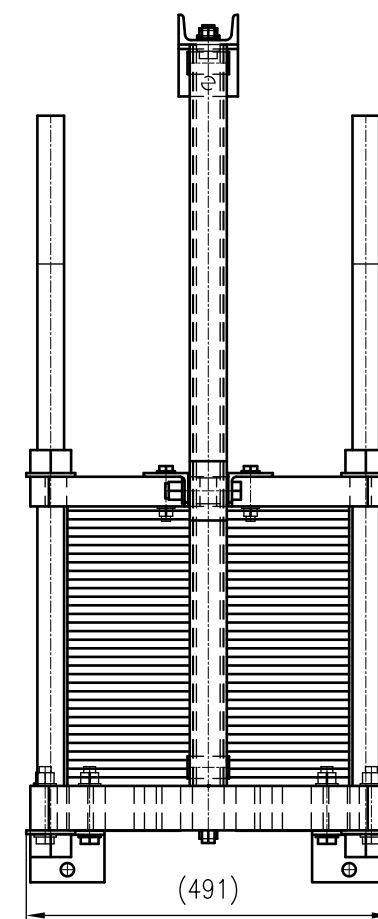

Side view

Front view

Isometric view

Top view

Unterliegt nicht dem Änderungsdienst/
Not subject to change management

Maßstab/
Scale: 1:10

Format/
Size: A2

Revision
13.01.2020

Longtherm RMG-21-130 - 8120300