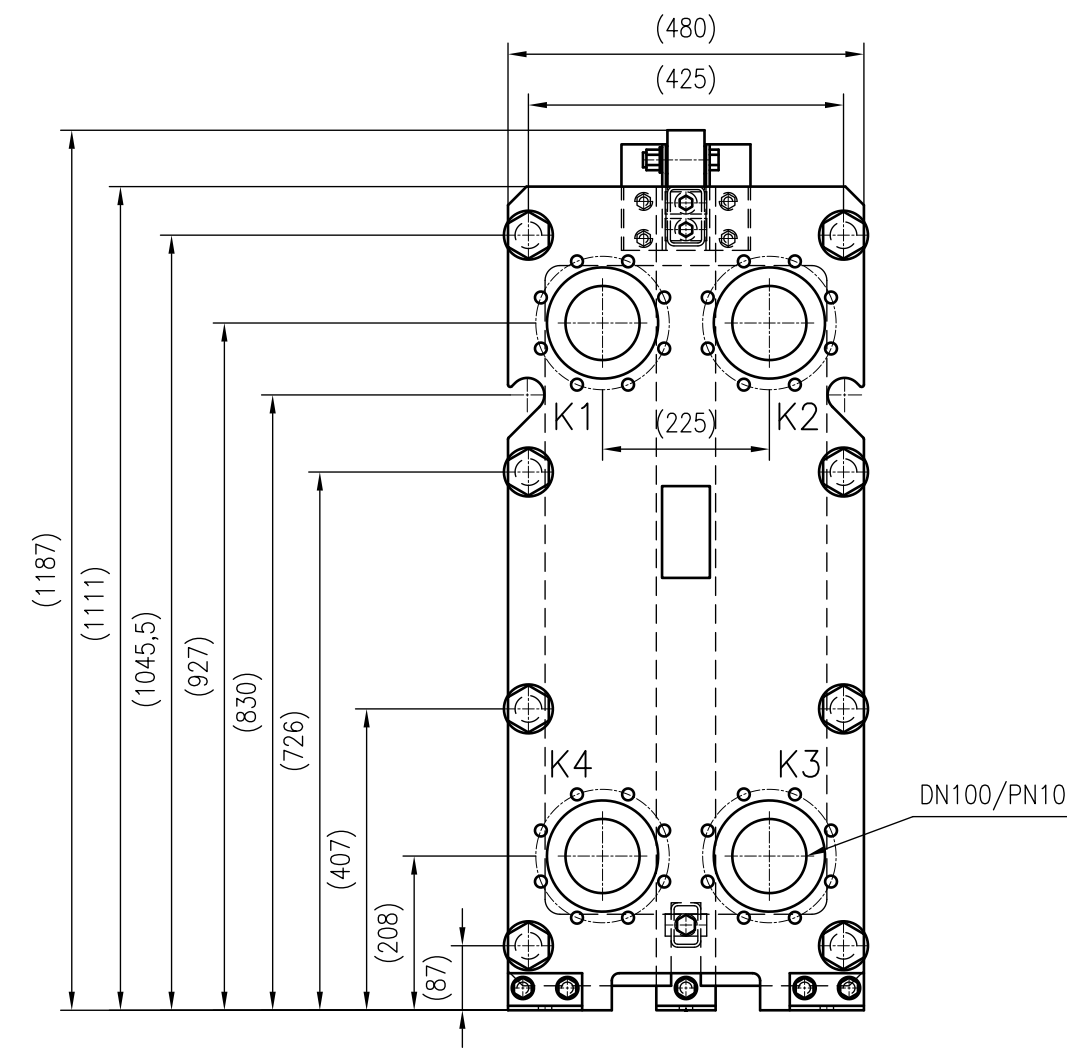

Side view

Front view

Isometric view

Top view

Unterliegt nicht dem Änderungsdienst/
Not subject to change management

Maßstab/
Scale: 1:10

Format/
Size: A2

Revision
13.01.2020

Longtherm RMG-21-130 - 8120300