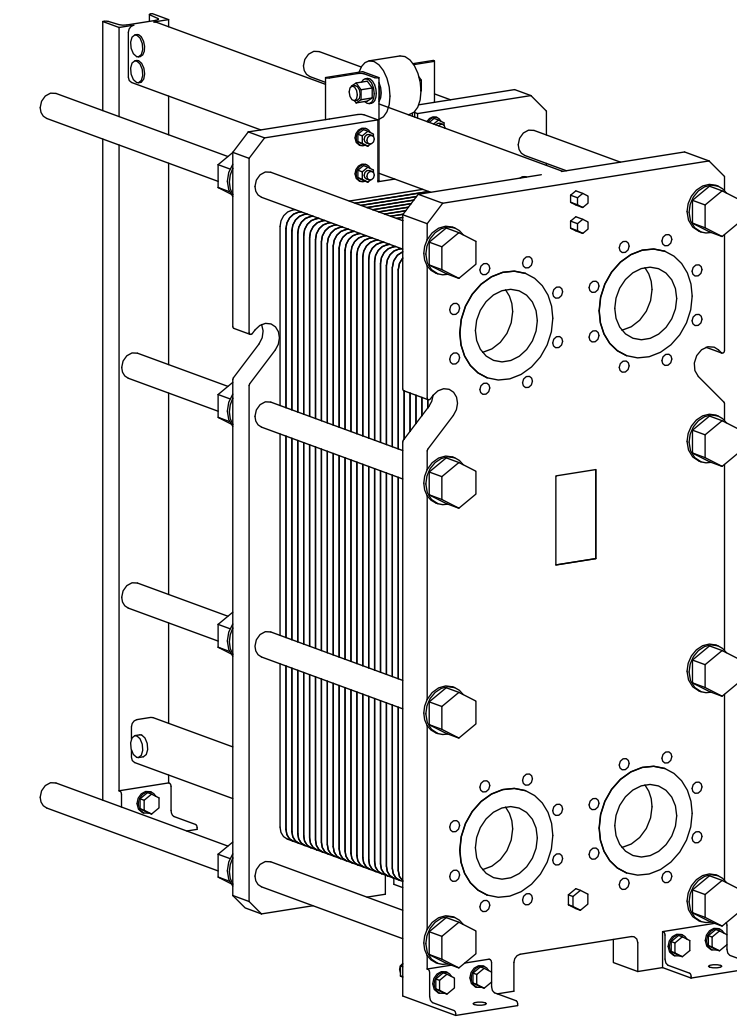

Side view

Front view

Isometric view

Top view

Unterliegt nicht dem Änderungsdienst/
Not subject to change management

Maßstab/
Scale: 1:10

Format/
Size: A2

Revision
13.01.2020

Longtherm RMG-21-130 - 8120300