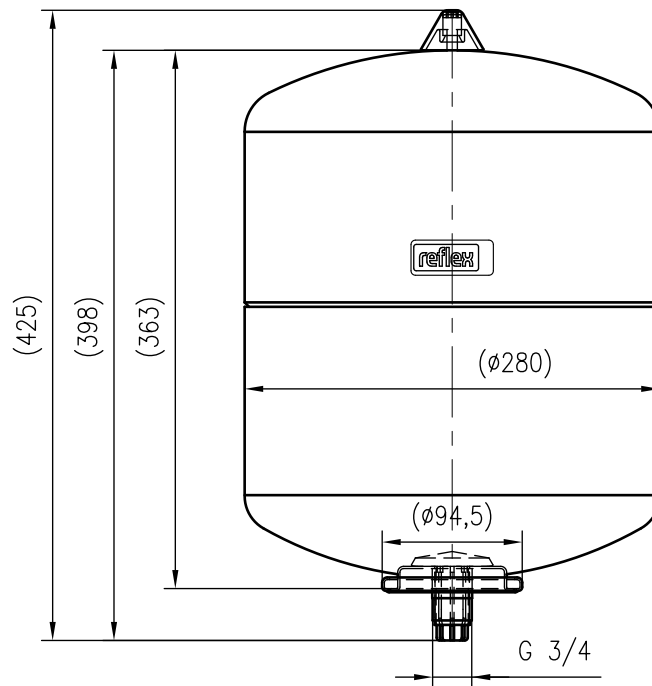

Side view

Front view

Isometric view

Top view

Unterliegt nicht dem Änderungsdienst/ Not subject to change management		Maßstab/ Scale: 1:5	Format/ Size: A3
Revision 13.01.2023	Refix DD 18 10bar green – 7308300		