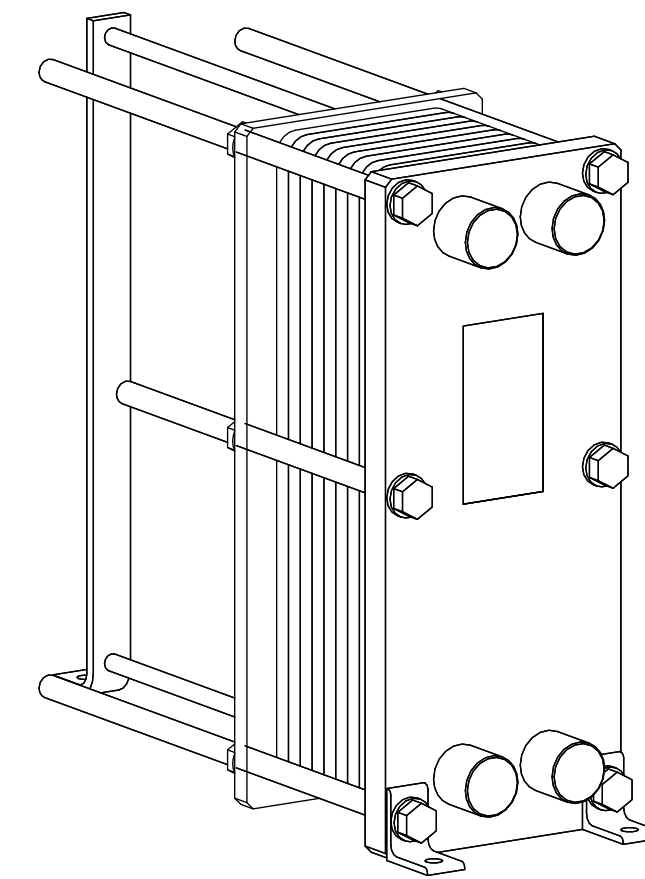

Side view

Front view

Isometric view

Top view

Unterliegt nicht dem Änderungsdienst/ Not subject to change management	Maßstab/ Scale: 1:5	Format/ Size: A2
Revision 14.01.2020	Longtherm RHG-04-50 - 8026800	