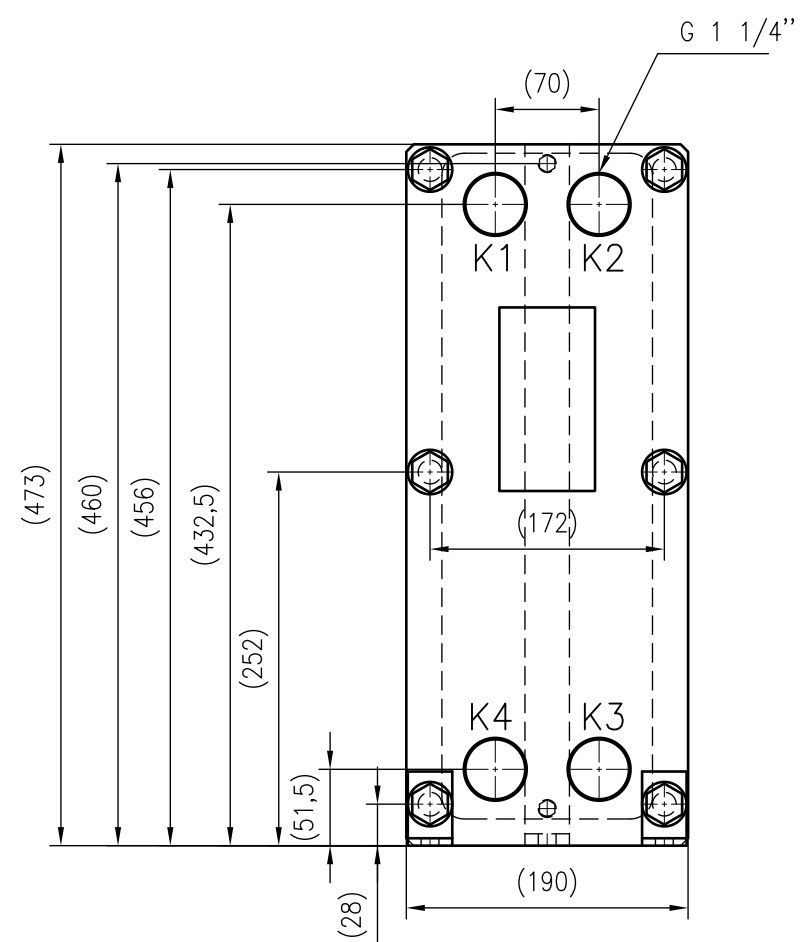

Side view

Front view

Isometric view

Top view

Unterliegt nicht dem Änderungsdienst/ Not subject to change management	Maßstab/ Scale: 1:5	Format/ Size: A2
Revision 14.01.2020	Longtherm RHG-04-50 - 8026800	