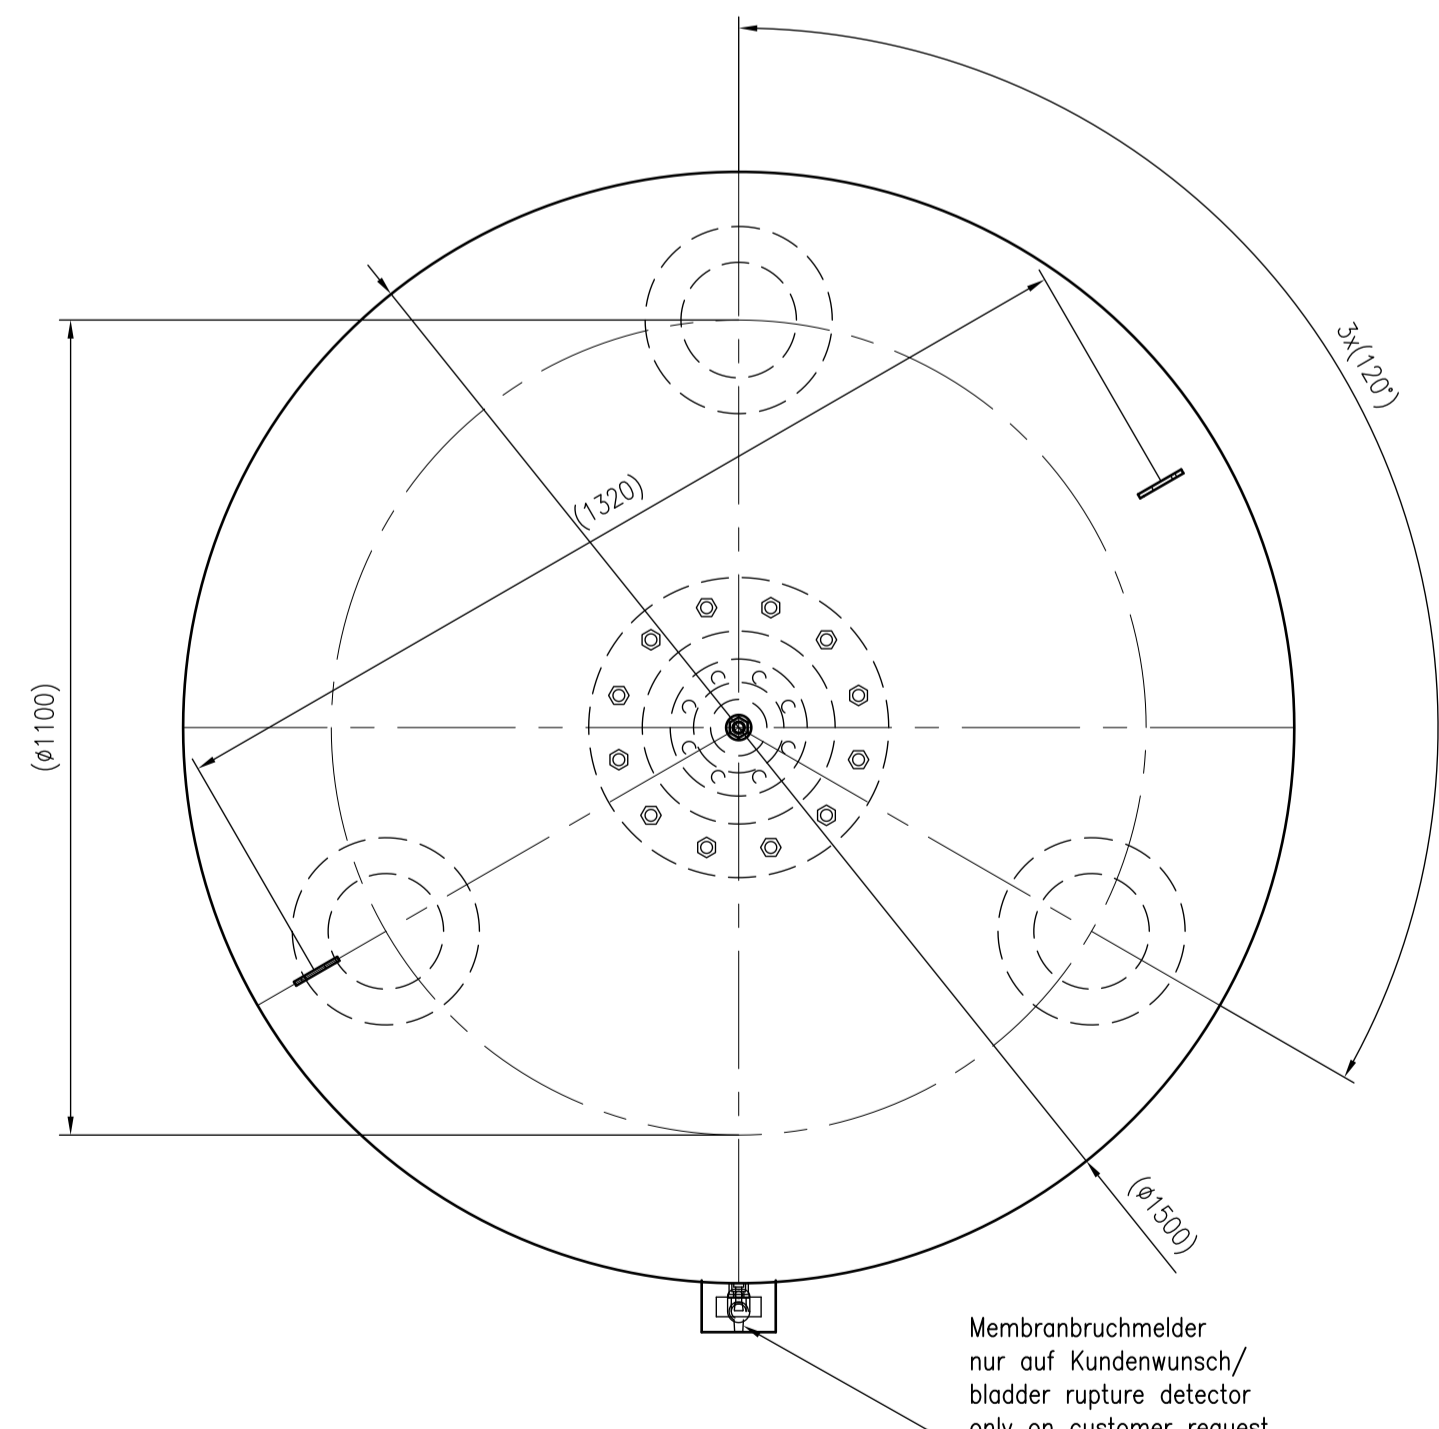

Side view

Front view

Isometric view

Top view

Unterliegt nicht dem Änderungsdienst/ Not subject to change management		Maßstab/ Scale: 1:10	Format/ Size: AO
Revision 23.06.2023	Reflex DE 4000 10bar - 7354000		