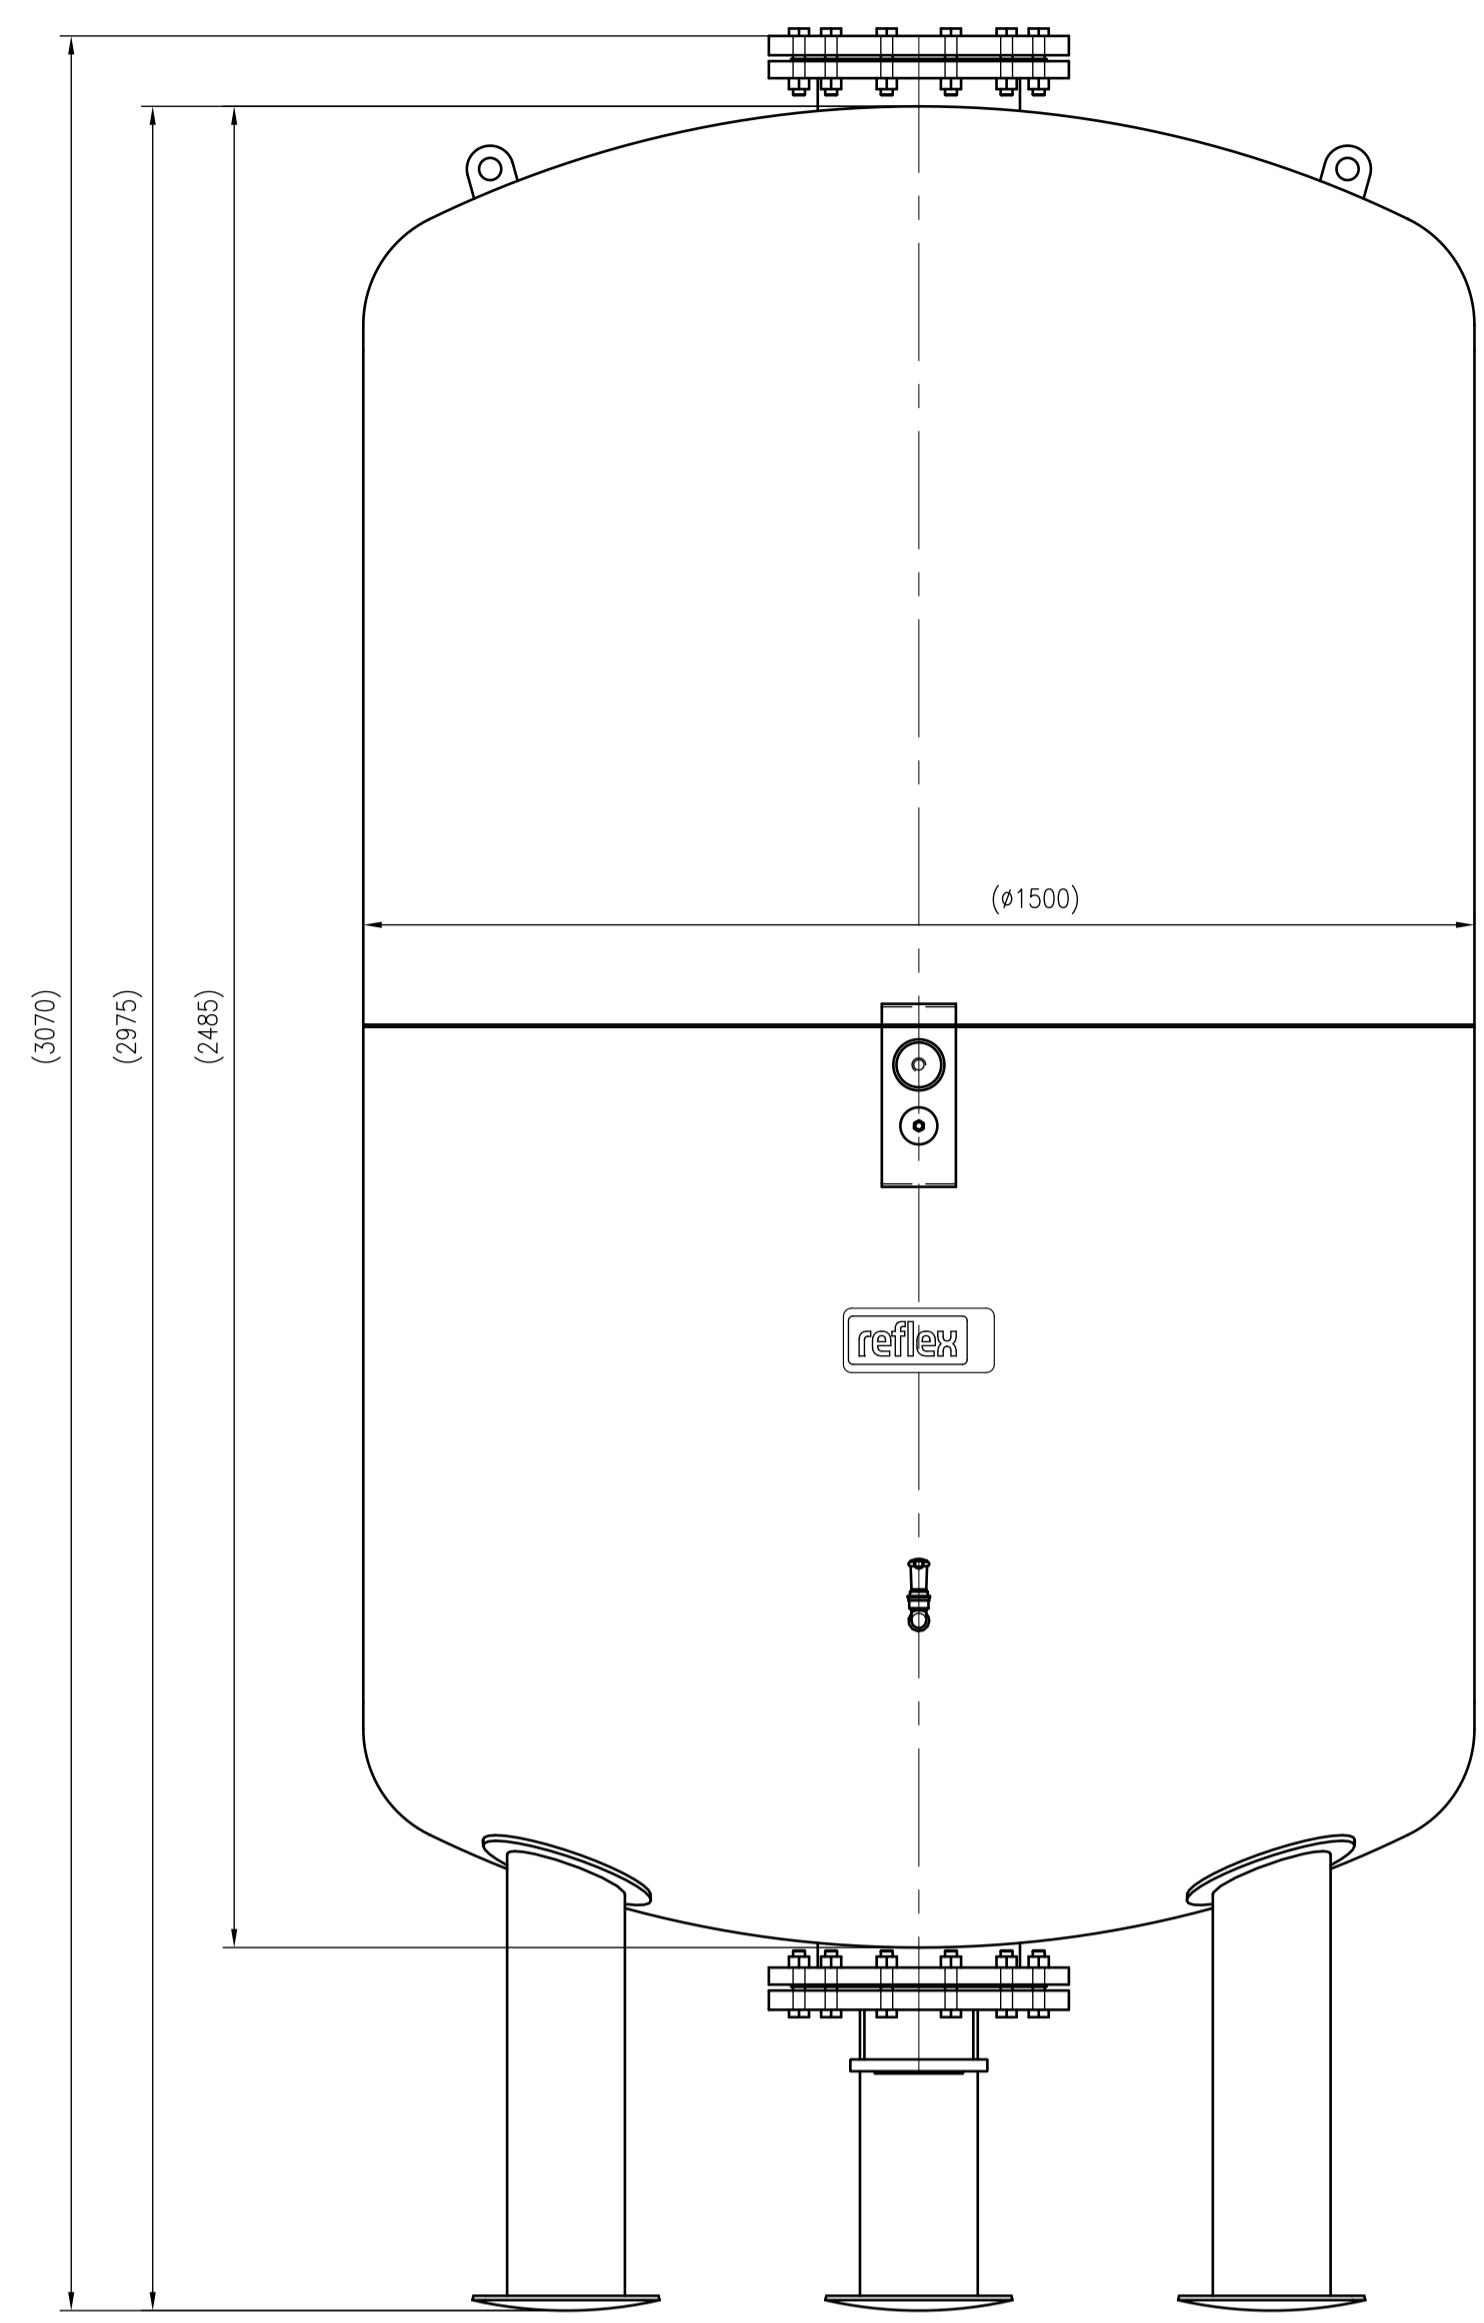

Side view

Front view

Isometric view

Top view

Unterliegt nicht dem Änderungsdienst/ Not subject to change management		Maßstab/ Scale: 1:10	Format/ Size: AO
Revision 23.06.2023	Reflex DE 4000 10bar - 7354000		