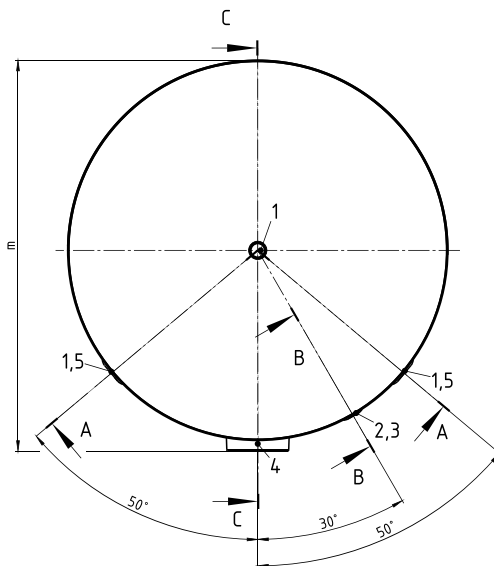

Section view B-B

Section view C-C

D	1240 mm
H	2100 mm
a	341 mm
b	798 mm
c	1258 mm
d	1000 mm
e	1716 mm
f	341 mm
g	551 mm
h	2119 mm
j	1096 mm
k	1566 mm
l	421 mm
m	1280 mm

1	G 1 1/2"
2	G 3/4"
3	G 1/2"
4	DN110
5	G 1 1/2"

1	Innengewinde
---	--------------

Thinking solutions.

Unterliegt nicht dem Änderungsdienst / Not subject to change management	Maßstab / Scale: unmaßstäblich unmeasured	Format / Size: A4
--	---	----------------------