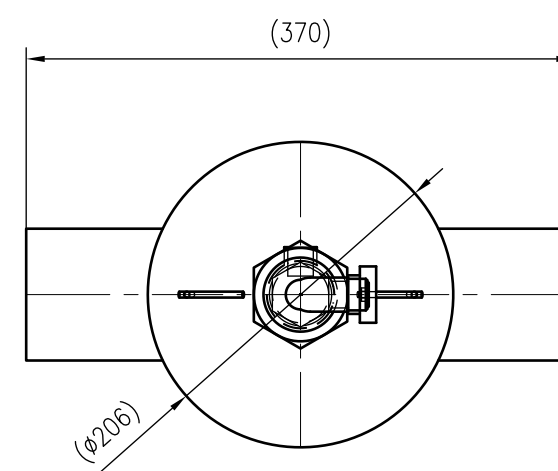

Side view

Front view

Isometric view

Top view

Unterliegt nicht dem Änderungsdienst/ Not subject to change management		Maßstab/ Scale: 1:5	Format/ Size: A2
Revision 21.07.2021	Extwin TW88.9 – 8253120		