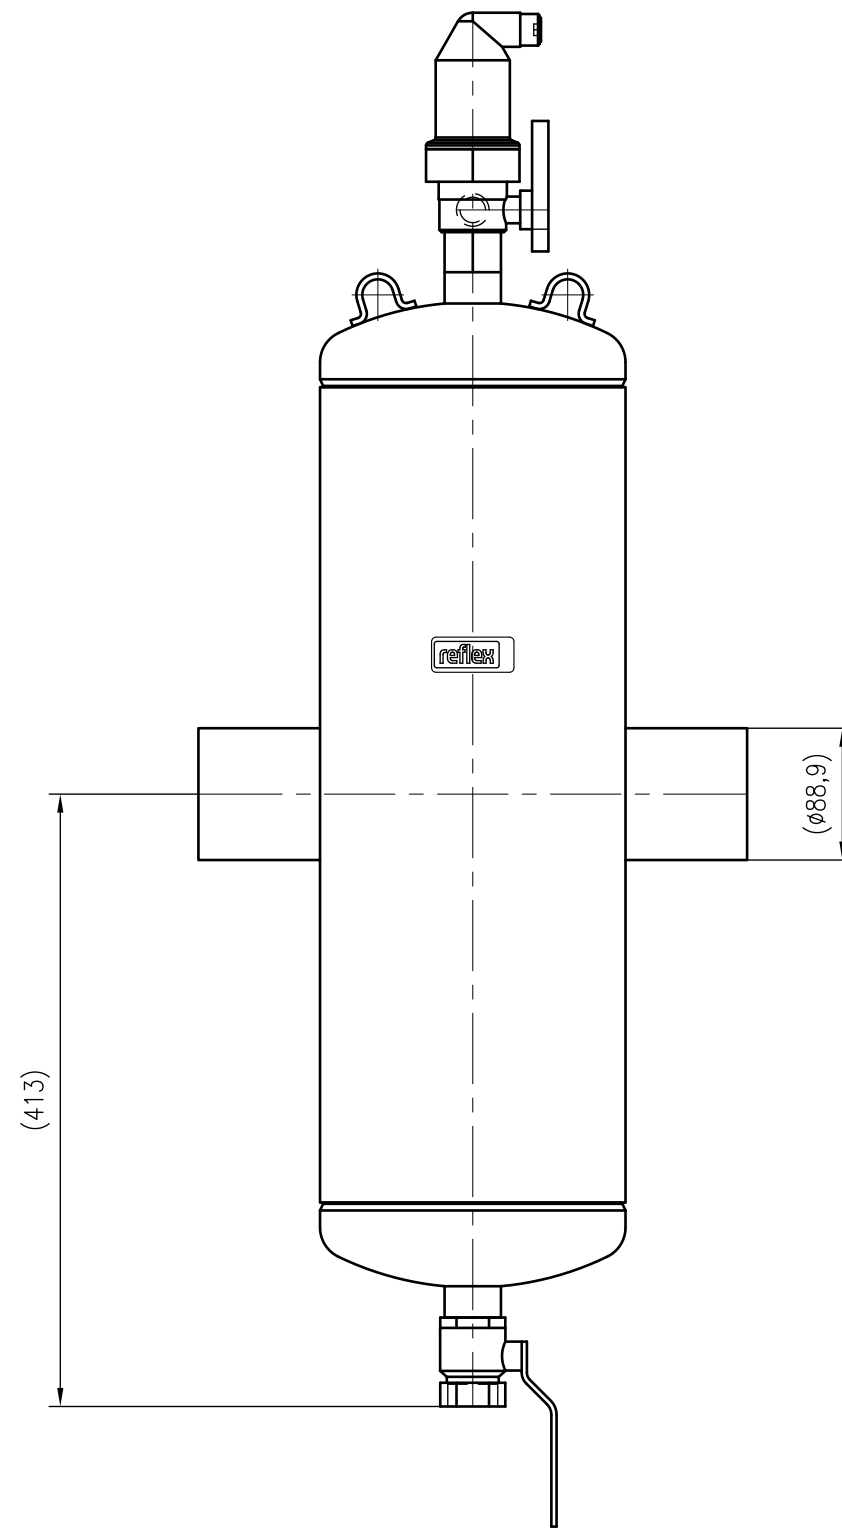

Side view

Front view

Isometric view

Top view

Unterliegt nicht dem Änderungsdienst/ Not subject to change management		Maßstab/ Scale: 1:5	Format/ Size: A2
Revision 21.07.2021	Extwin TW88.9 – 8253120		