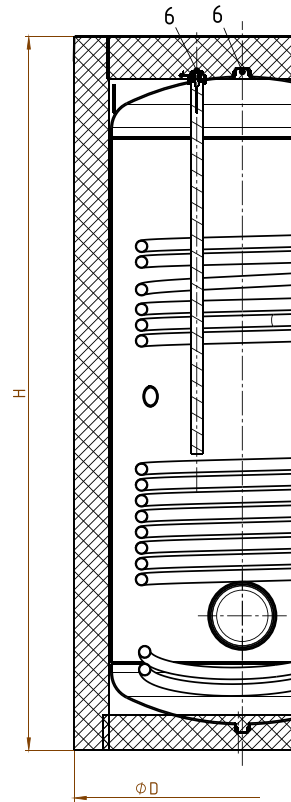

Section view A-A

Section view B-B

Section view C-C

D	1050 mm
H	2063 mm
a	387 mm
b	106 mm
c	297 mm
d	850 mm
e	411 mm
f	884 mm
g	1153 mm
h	1962 mm
j	1243 mm
k	1333 mm
l	1423 mm
m	1905 mm
n	1023 mm
p	1157 mm

Ohne Abdeckung dargestellt/
Shown without cover

1	R 1 1/4"
2	R 1"
3	16 mm
4	R 3/4"
5	R 1 1/4"
7	DN180
8	G 1 1/2"

Thinking solutions.

Unterliegt nicht dem Änderungsdienst / Not subject to change management	Maßstab / Scale: unmaßstäblich unmeasured	Format / Size: A4
Revision 19/06/2026	Storatherm Aqua Solar AF 1000/2_C weiß – Pdf_drawing_7849400	