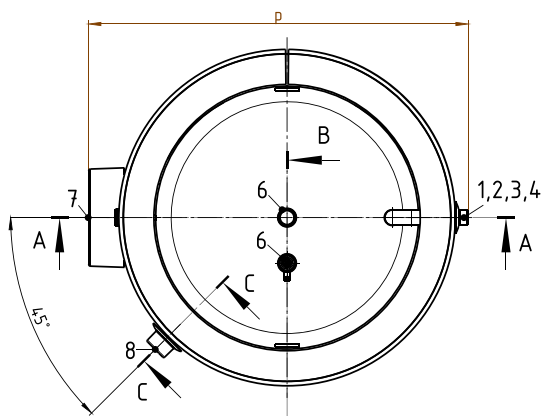

Section view A-A

Section view B-B

Section view C-C

D	1050 mm
H	2063 mm
a	387 mm
b	106 mm
c	297 mm
d	850 mm
e	411 mm
f	884 mm
g	1153 mm
h	1962 mm
j	1243 mm
k	1333 mm
l	1423 mm
m	1905 mm
n	1023 mm
p	1157 mm

Ohne Abdeckung dargestellt/
Shown without cover

1	R 1 1/4"
2	R 1"
3	16 mm
4	R 3/4"
5	R 1 1/4"
7	DN180
8	G 1 1/2"

Thinking solutions.

Unterliegt nicht dem Änderungsdienst / Not subject to change management	Maßstab / Scale: unmaßstäblich unmeasured	Format / Size: A4
Revision 19/06/2026	Storatherm Aqua Solar AF 1000/2_C weiß – Pdf_drawing_7849400	