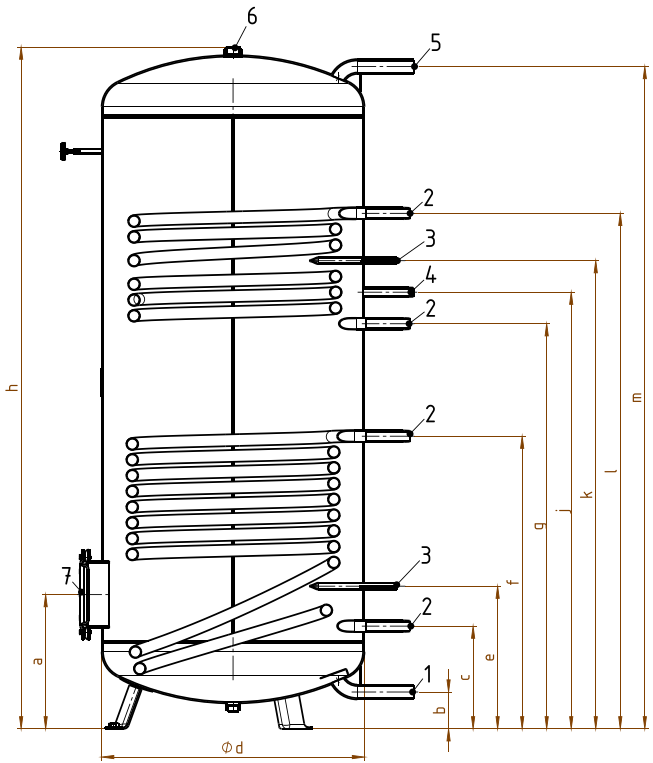

Section view A-A

Section view B-B

Section view C-C

D	1050 mm
H	2063 mm
a	387 mm
b	106 mm
c	297 mm
d	850 mm
e	411 mm
f	884 mm
g	1153 mm
h	1962 mm
j	1243 mm
k	1333 mm
l	1423 mm
m	1905 mm
n	1023 mm
p	1157 mm

Ohne Abdeckung dargestellt/
Shown without cover

1	R 1 1/4"
2	R 1"
3	16 mm
4	R 3/4"
5	R 1 1/4"
7	DN180
8	G 1 1/2"

Thinking solutions.

Unterliegt nicht dem Änderungsdienst / Not subject to change management	Maßstab / Scale: unmaßstäblich unmeasured	Format / Size: A4
Revision 19/06/2026	Storatherm Aqua Solar AF 1000/2_C weiß – Pdf_drawing_7849400	