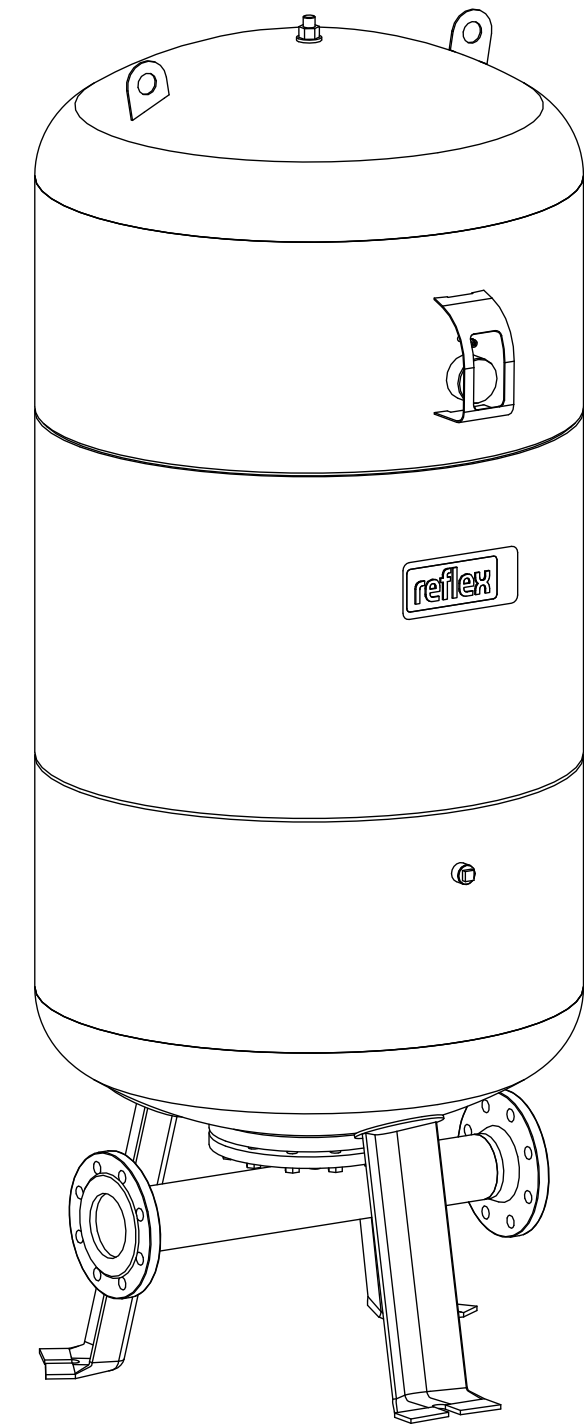

Side view

Front view

Isometric view

Top view

Unterliegt nicht dem Änderungsdienst/ Not subject to change management		Maßstab/ Scale: 1:10	Format/ Size: A2
Revision 21.04.2026	Reflex DT 600 16bar – 7339205		