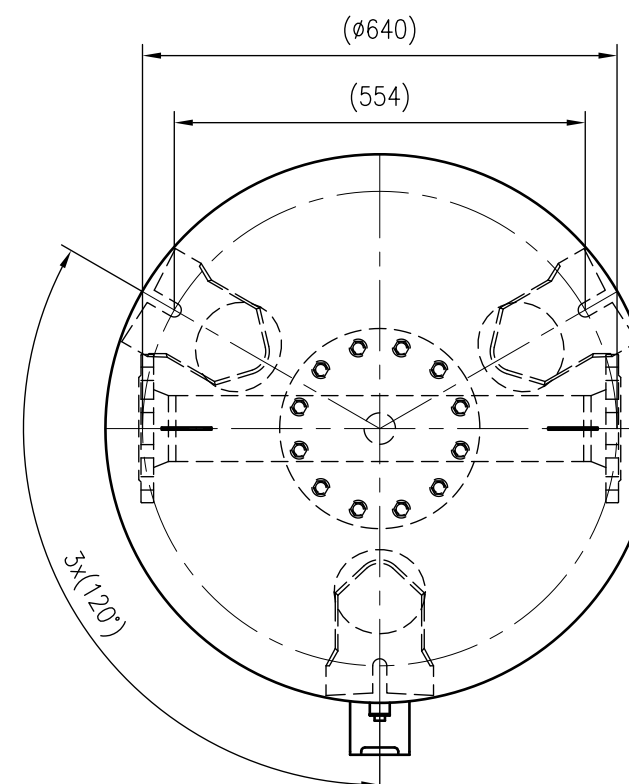

Side view

Front view

Isometric view

Top view

Unterliegt nicht dem Änderungsdienst/ Not subject to change management		Maßstab/ Scale: 1:10	Format/ Size: A2
Revision 21.04.2026	Reflex DT 600 16bar – 7339205		