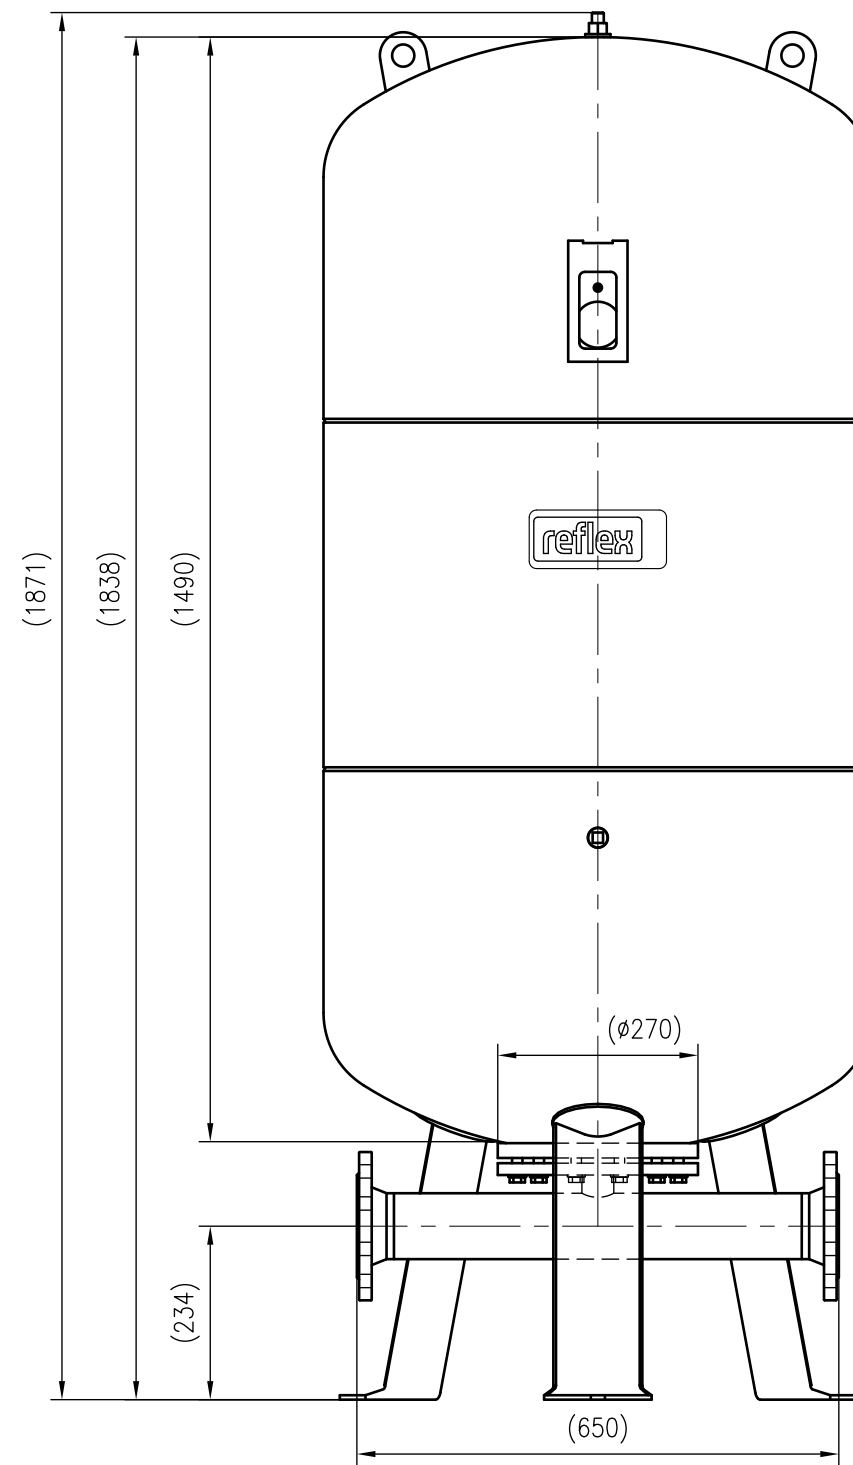

Side view

Front view

Isometric view

Top view

Unterliegt nicht dem Änderungsdienst/ Not subject to change management		Maßstab/ Scale: 1:10	Format/ Size: A2
Revision 21.04.2026	Reflex DT 600 16bar – 7339205		