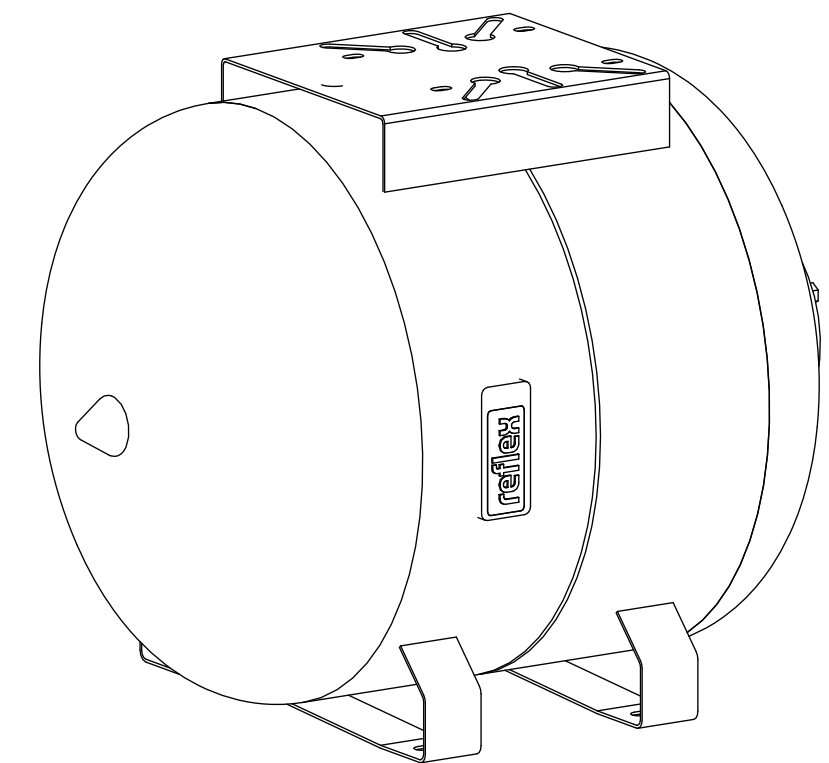

Side view

Front view

Isometric view

Top view

Unterliegt nicht dem Änderungsdienst/ Not subject to change management	Maßstab/ Scale: 1:5	Format/ Size: A2
Revision 04.05.2016	Refix HW 60 10bar – 7200330	