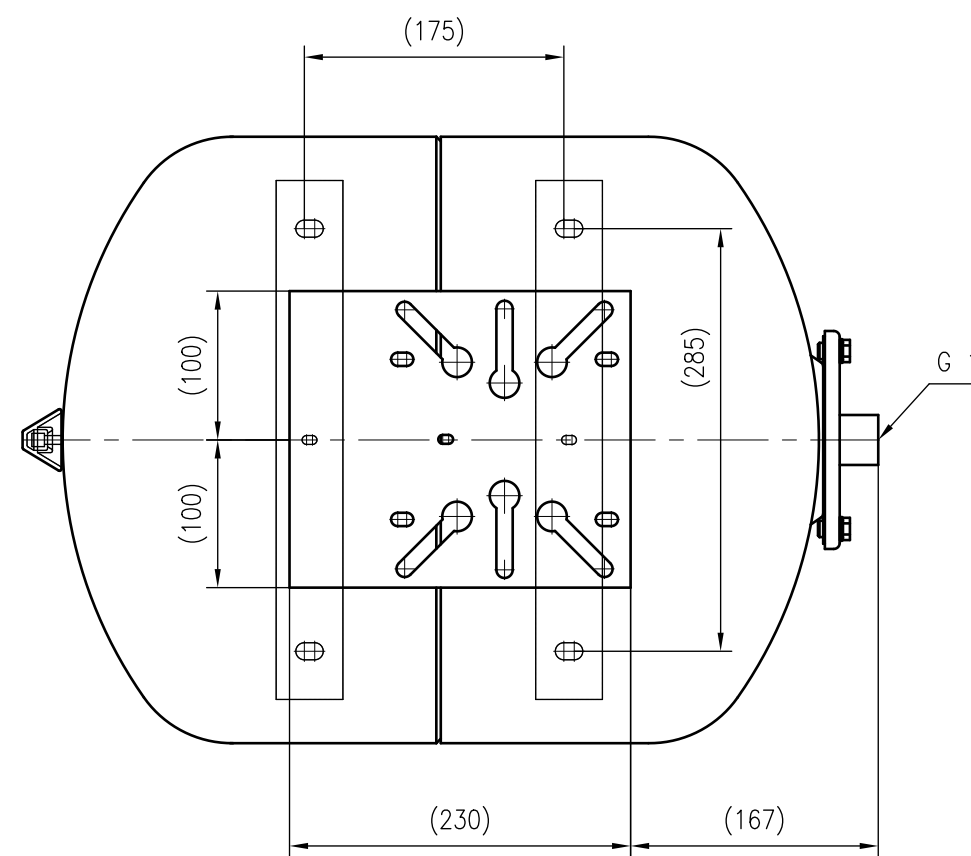

Side view

Front view

Isometric view

Top view

Unterliegt nicht dem Änderungsdienst/ Not subject to change management	Maßstab/ Scale: 1:5	Format/ Size: A2
Revision 04.05.2016	Refix HW 60 10bar – 7200330	