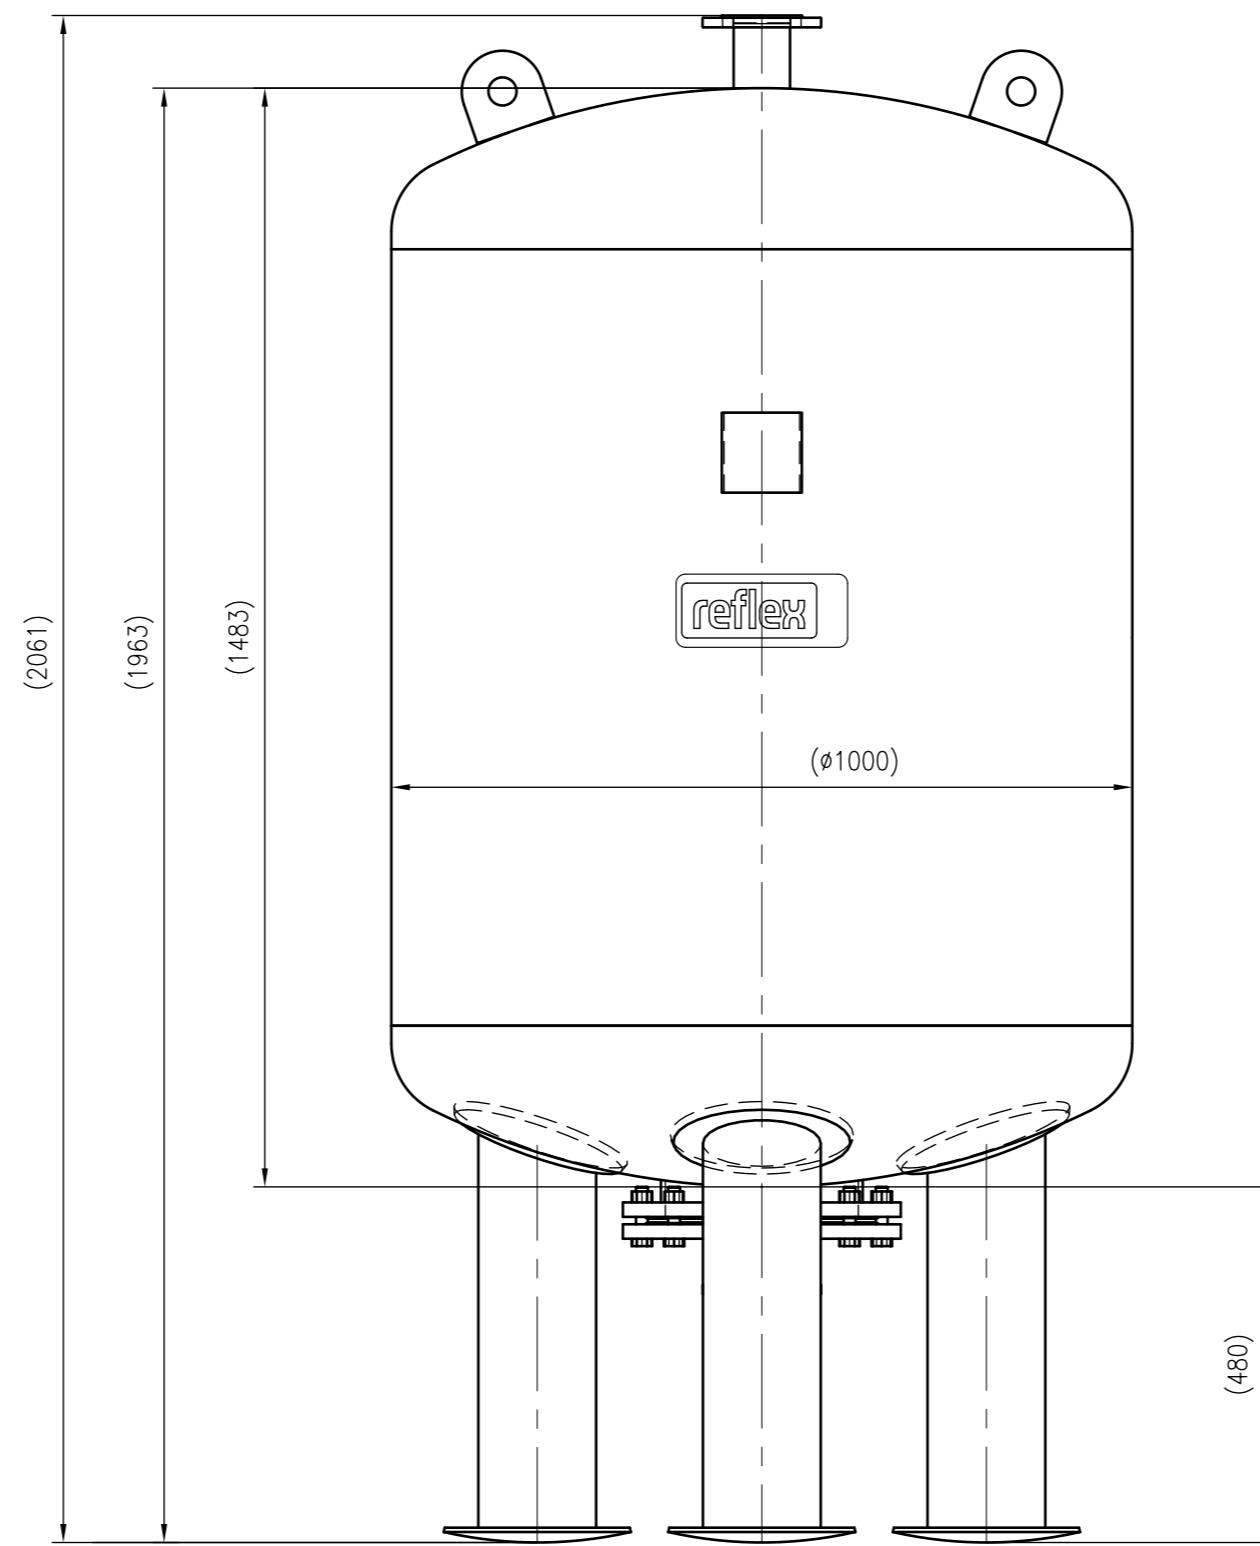

Side view

Front view

Isometric view

Top view

Unterliegt nicht dem Änderungsdienst/ Not subject to change management		Maßstab/ Scale: 1:10	Format/ Size: A1
Revision 02.02.2023	Intermediatevessels V1000 6bar – 8851908		
			A1