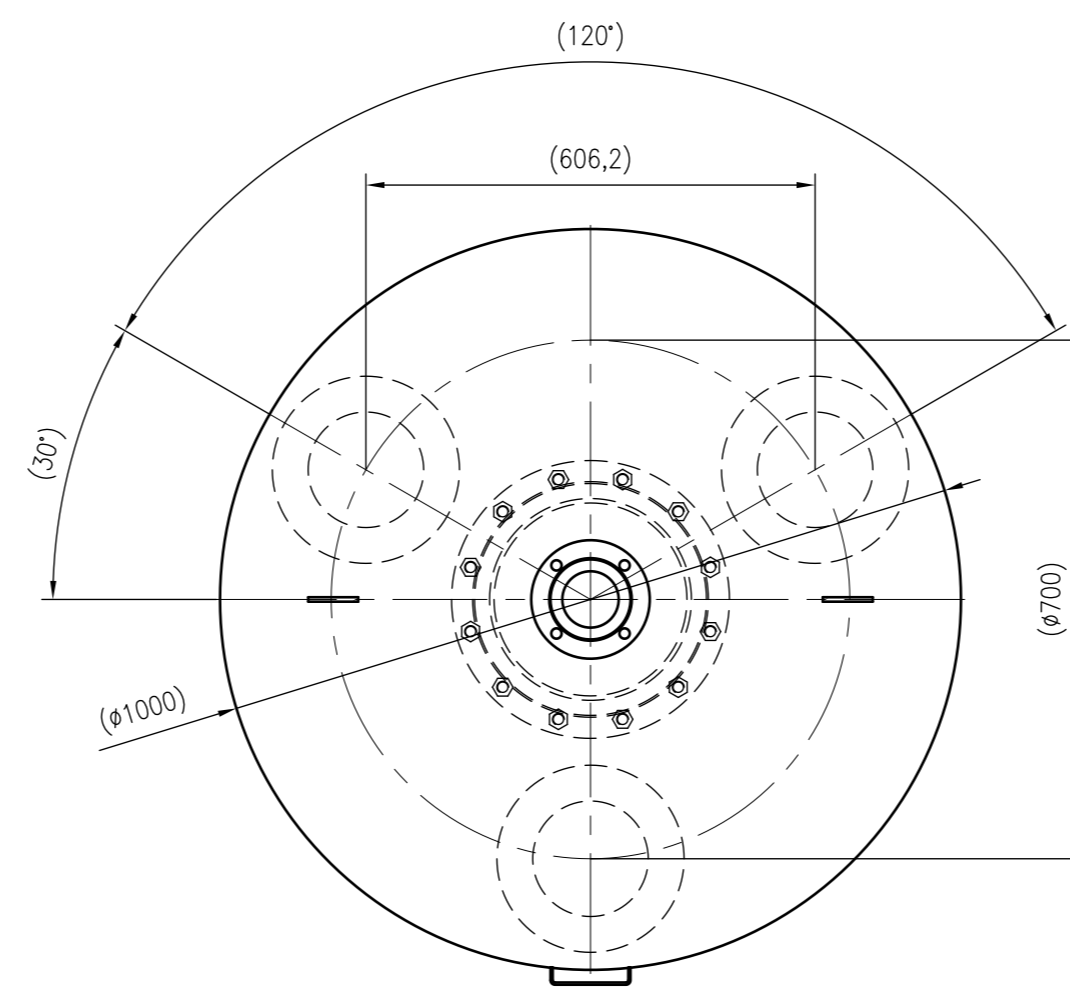

Side view

Front view

Isometric view

Top view

Unterliegt nicht dem Änderungsdienst/ Not subject to change management		Maßstab/ Scale: 1:10	Format/ Size: A1
Revision 02.02.2023	Intermediatevessels V1000 6bar – 8851908		
			A1