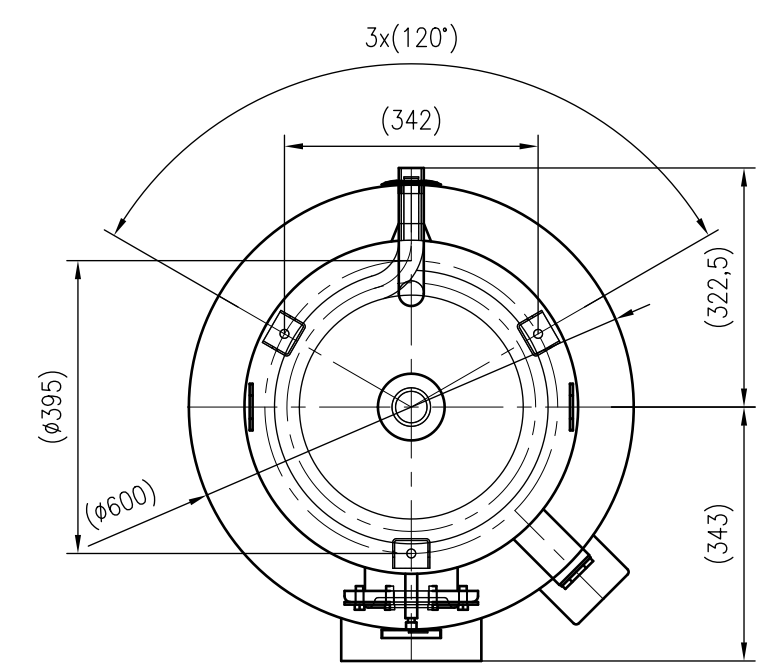

Side view

Front view

Isometric view

Top view

Unterliegt nicht dem Änderungsdienst/ Not subject to change management		Maßstab/ Scale: 1:10	Format/ Size: A2
Revision 06.12.2017	Storatherm Aqua Solar AF 200 2_B white – 7862100		