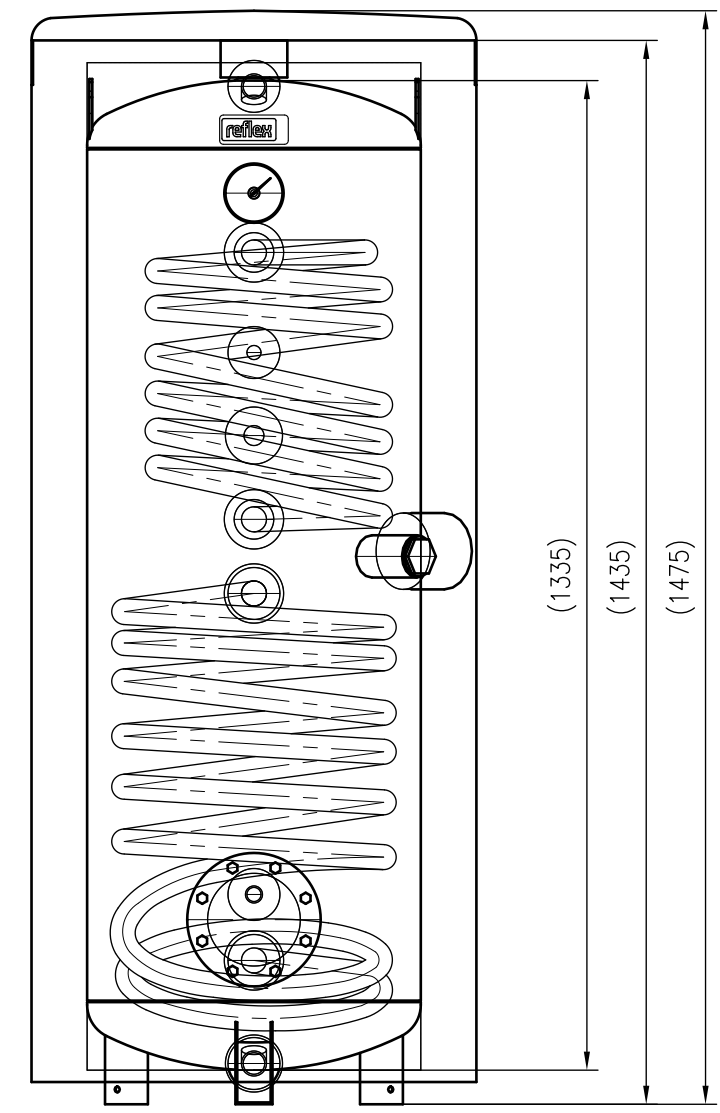

Side view

Front view

Isometric view

Top view

Unterliegt nicht dem Änderungsdienst/ Not subject to change management		Maßstab/ Scale: 1:10	Format/ Size: A2
Revision 06.12.2017	Storatherm Aqua Solar AF 200 2_B white – 7862100		