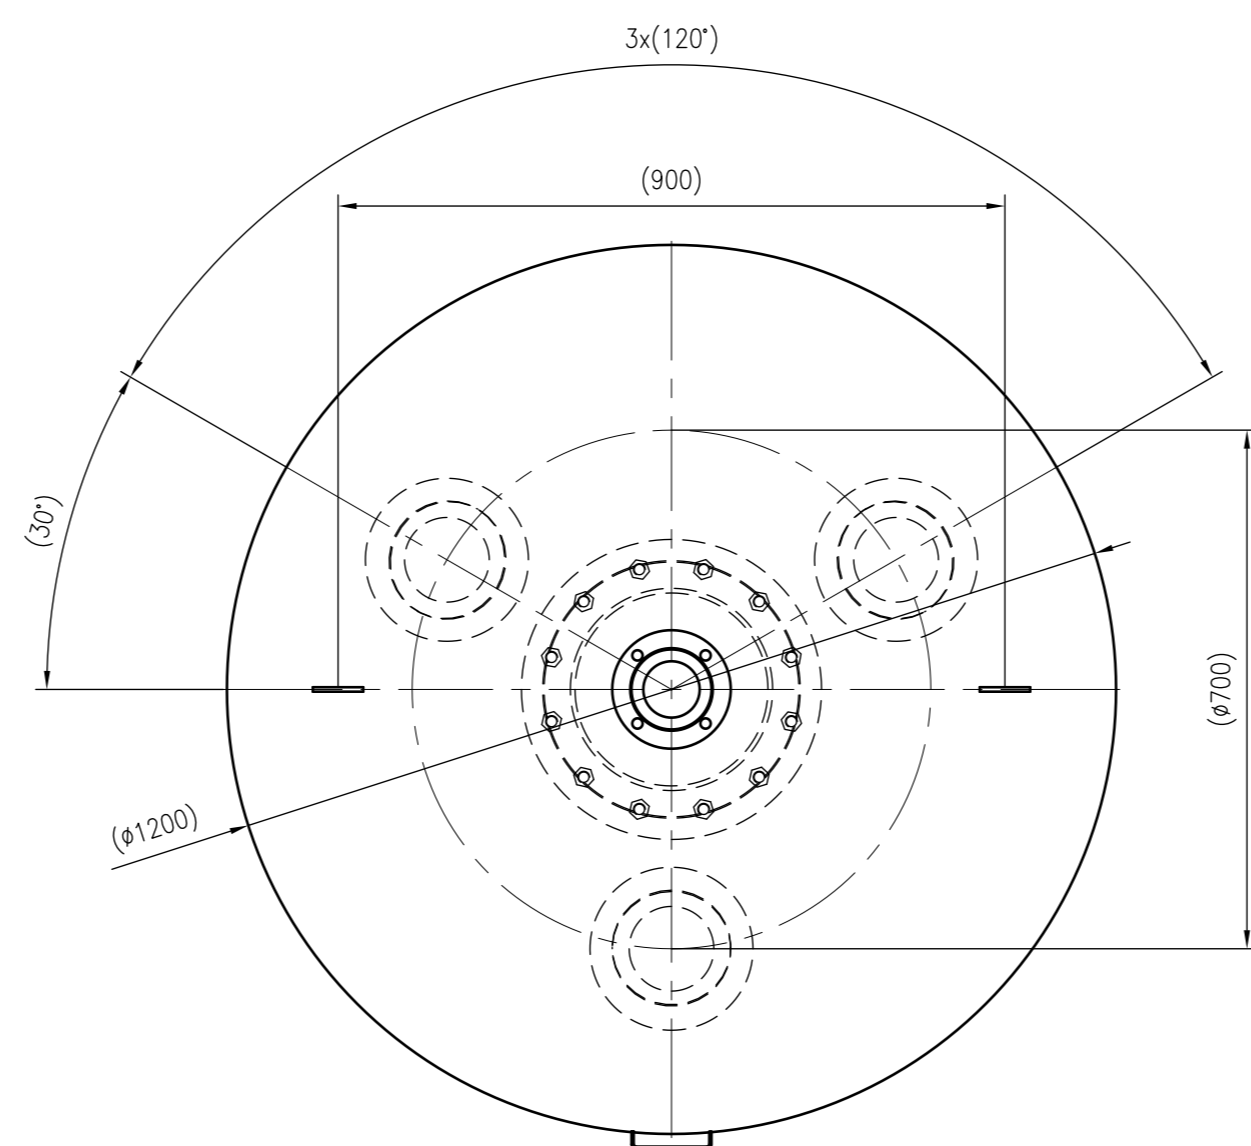

Side view

Front view

Isometric view

Top view

Unterliegt nicht dem Änderungsdienst/ Not subject to change management		Maßstab/ Scale: 1:10	Format/ Size: A1
Revision 03.02.2023	Intermediatevessels V1500 10bar - 8854810		
			A1