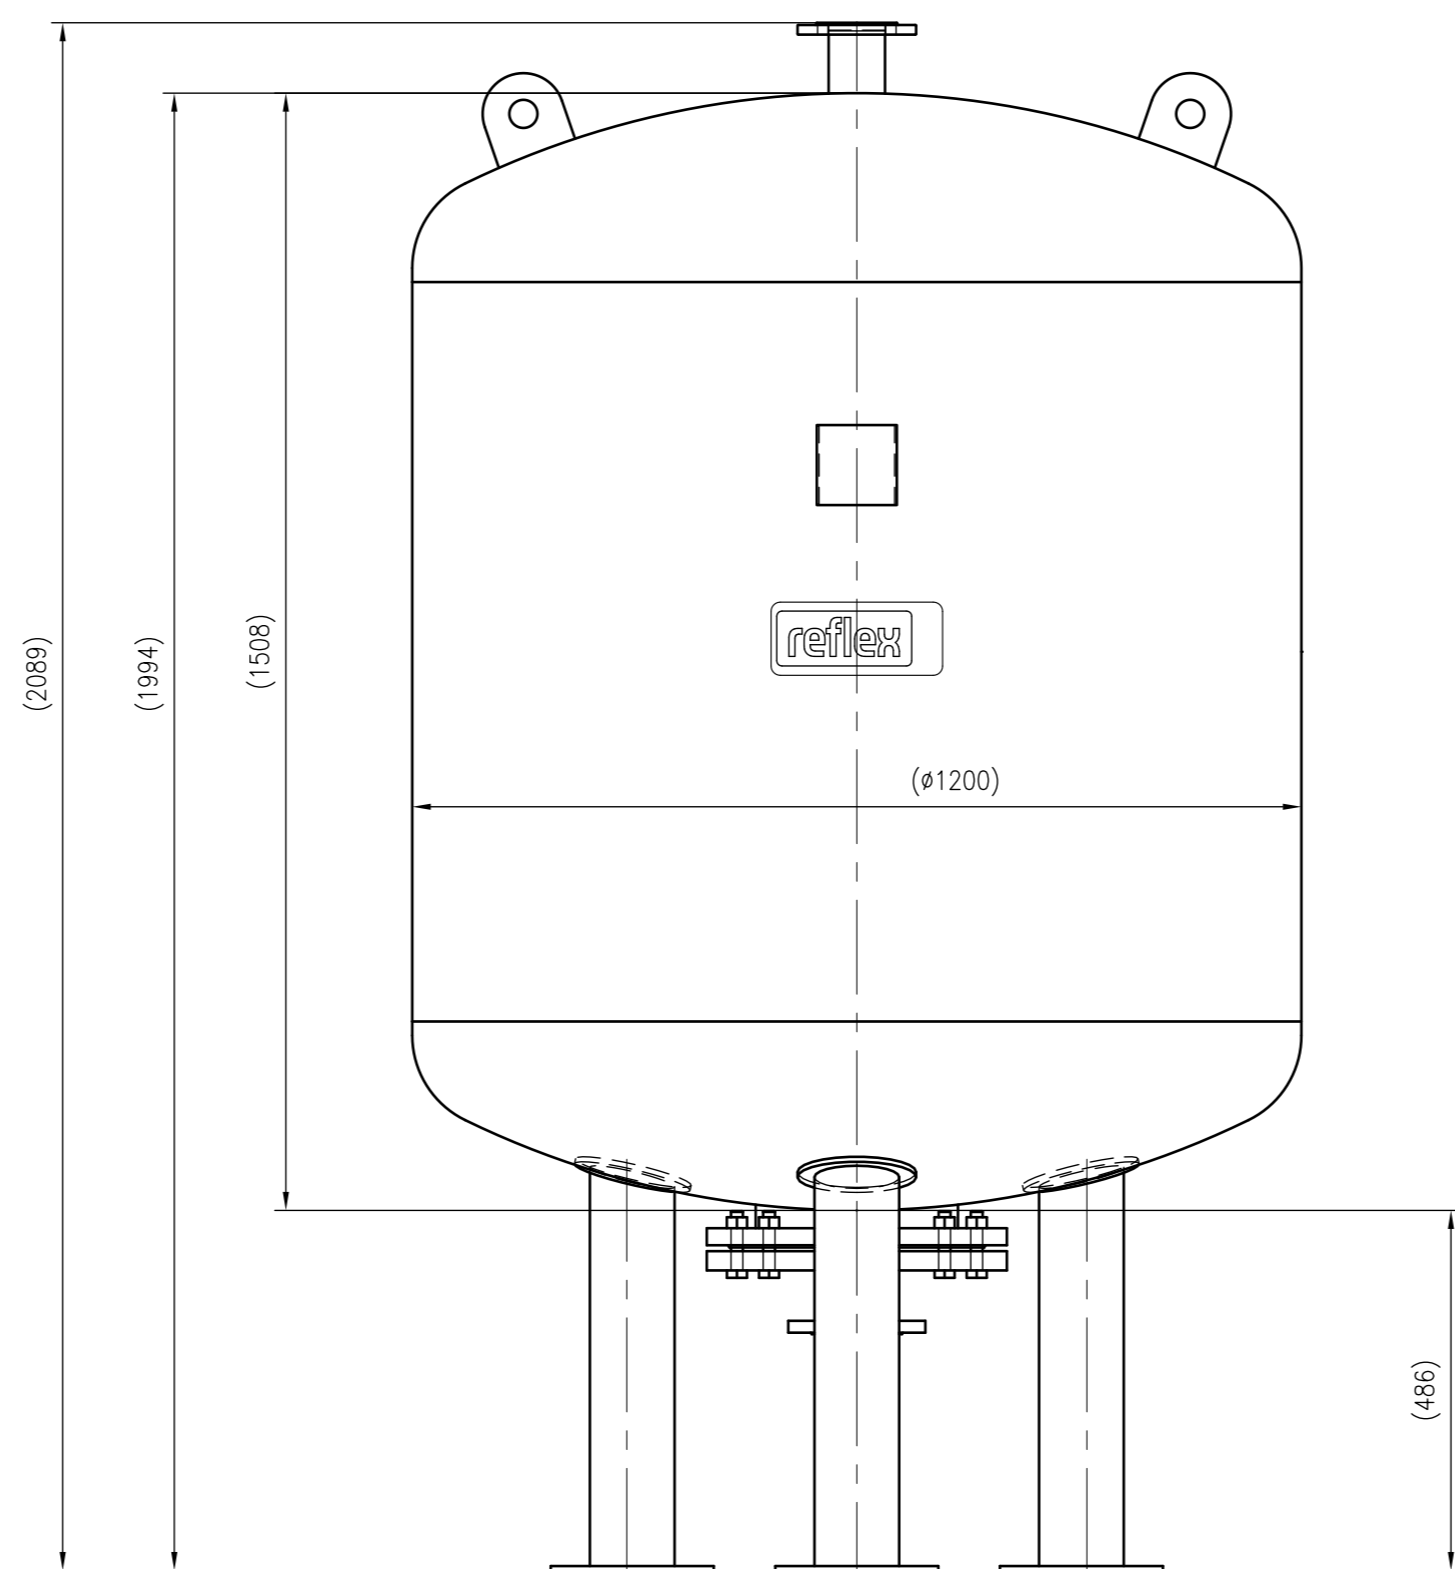

Side view

Front view

Isometric view

Top view

Unterliegt nicht dem Änderungsdienst/ Not subject to change management		Maßstab/ Scale: 1:10	Format/ Size: A1
Revision 03.02.2023	Intermediatevessels V1500 10bar - 8854810		
			A1