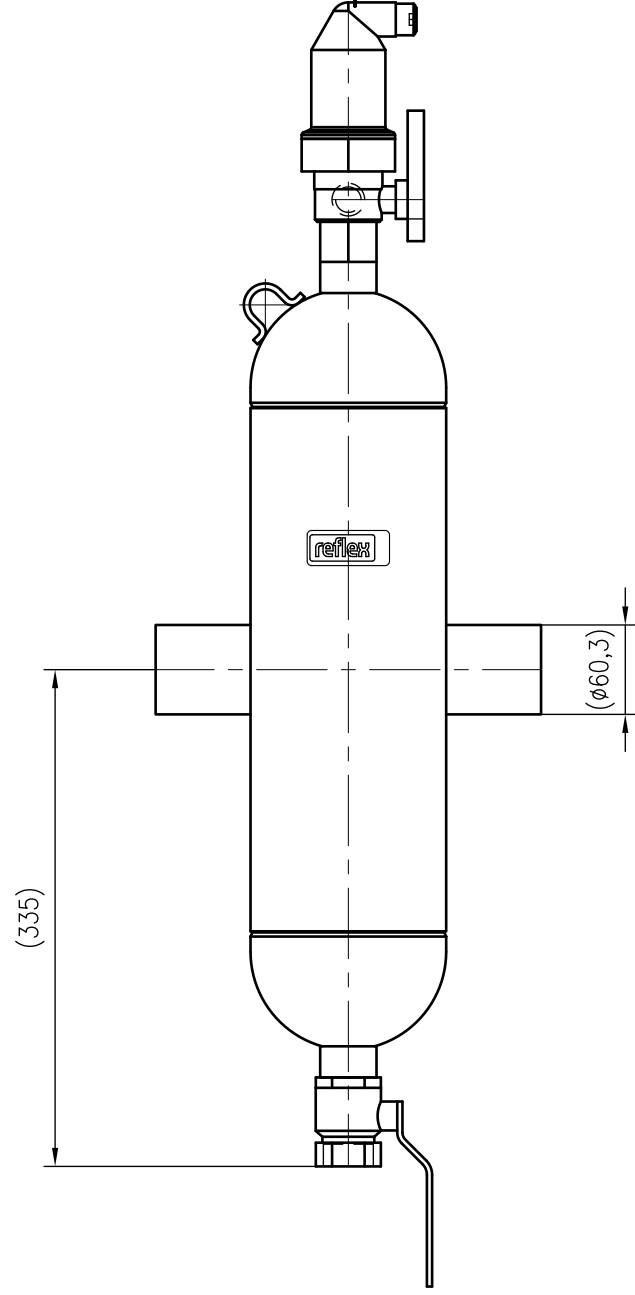

Side view

Front view

Isometric view

Top view

Unterliegt nicht dem Änderungsdienst/ Not subject to change management		Maßstab/ Scale: 1:5	Format/ Size: A3
Revision 21.07.2021	Extwin TW60.3 – 8253100		