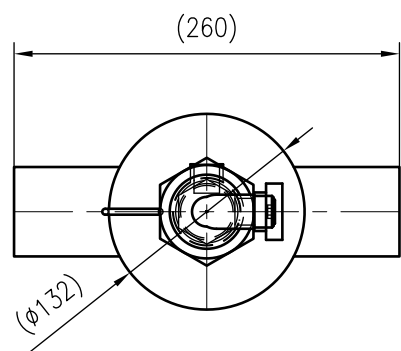

Side view

Front view

Isometric view

Top view

Unterliegt nicht dem Änderungsdienst/ Not subject to change management		Maßstab/ Scale: 1:5	Format/ Size: A3
Revision 21.07.2021	Extwin TW60.3 – 8253100		