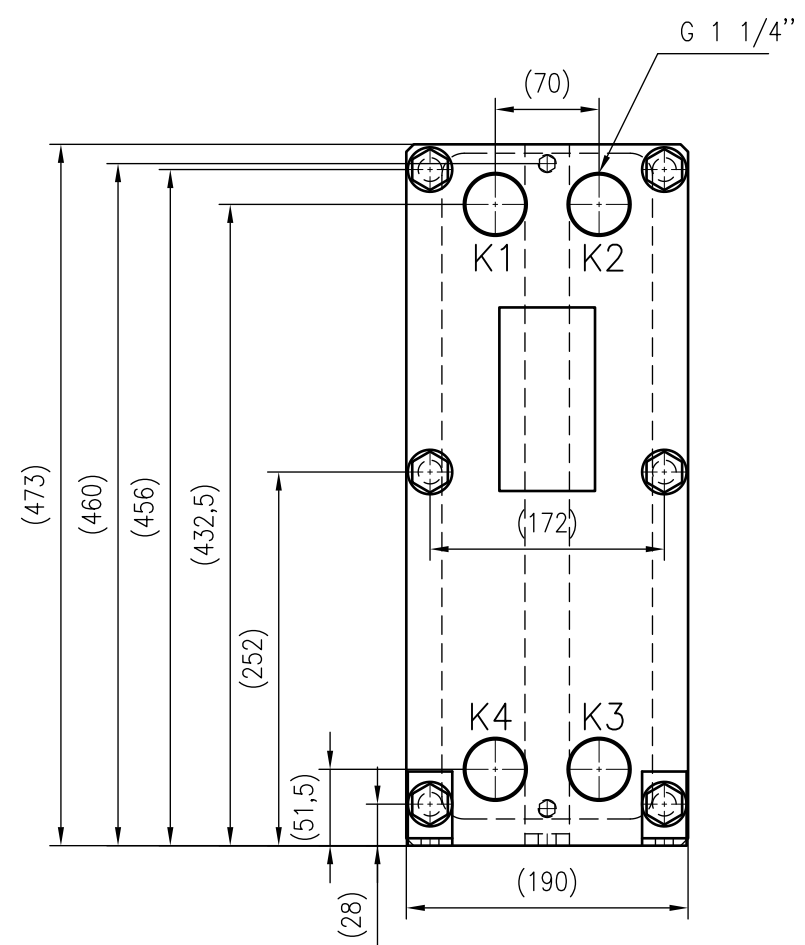

Side view

Front view

Isometric view

Top view

Unterliegt nicht dem Änderungsdienst/ Not subject to change management	Maßstab/ Scale: 1:5	Format/ Size: A2
Revision 14.01.2020	Longtherm RHG-04-10 - 8026400	