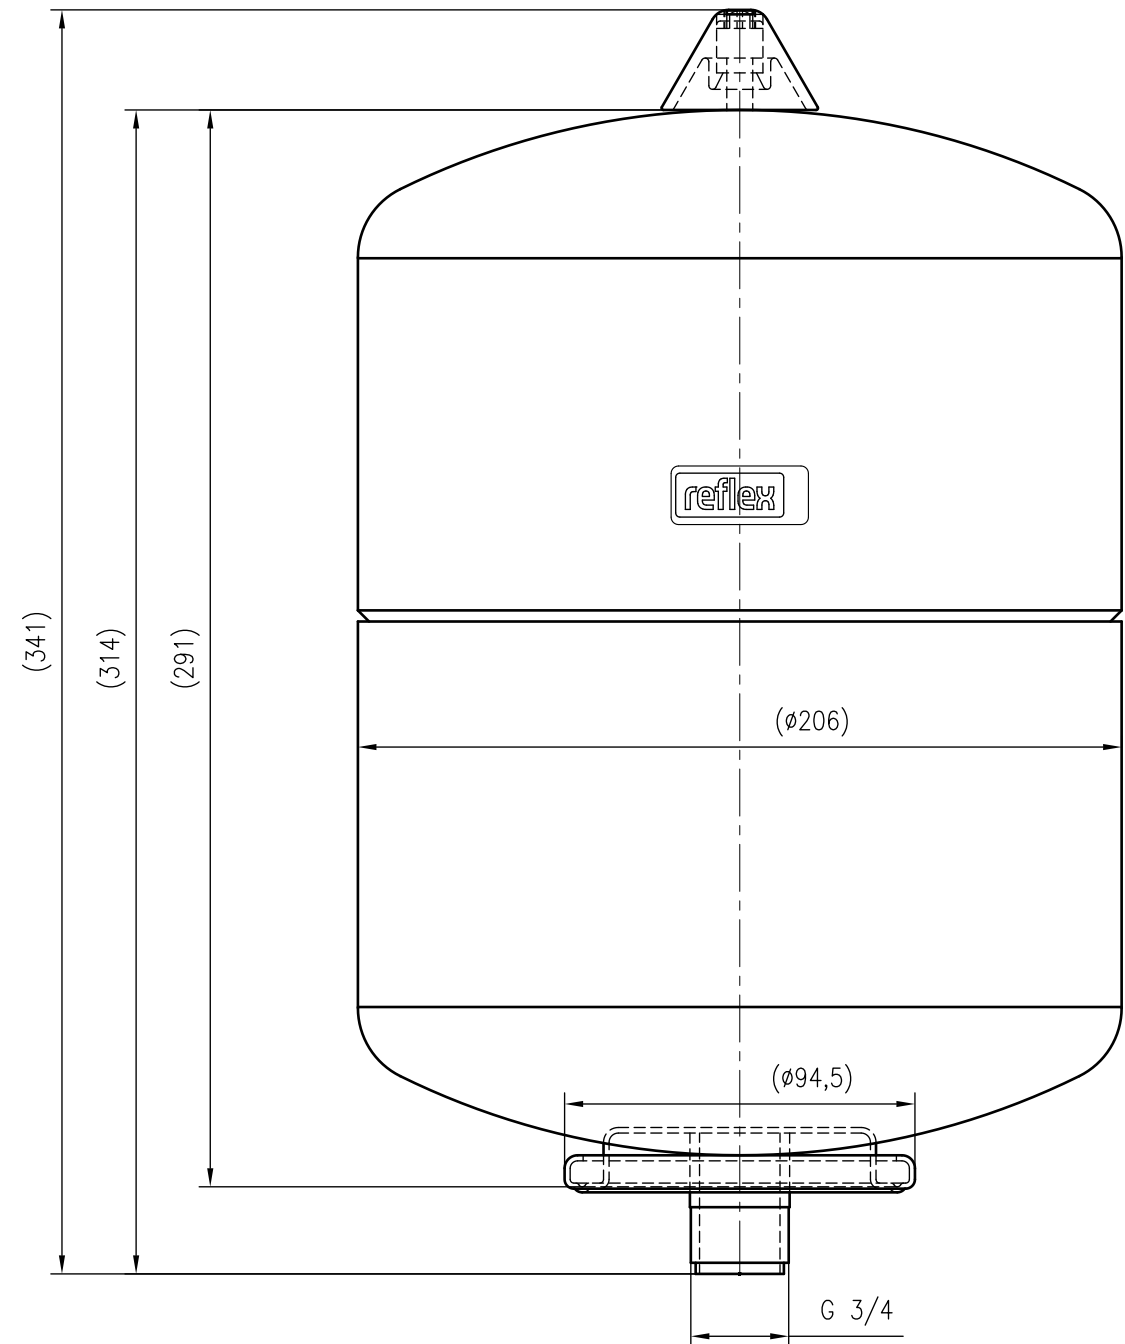

Side view

Front view

Isometric view

Top view

Unterliegt nicht dem Änderungsdienst/ Not subject to change management		Maßstab/ Scale: 1:2	Format/ Size: A2
Revision 05.12.2022	Reflex S8 10bar gray – 8703900		