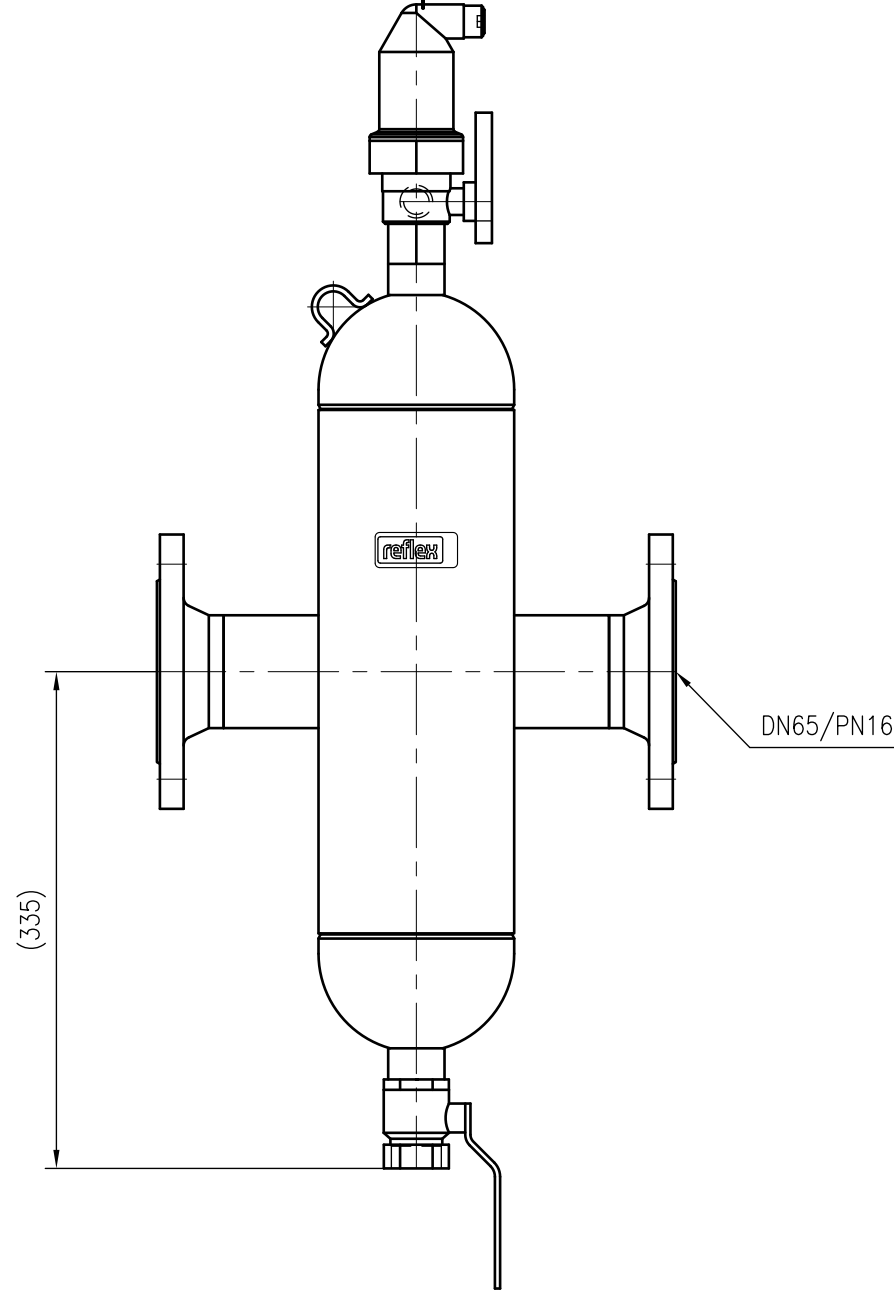

Side view

Front view

Isometric view

Top view

Unterliegt nicht dem Änderungsdienst/ Not subject to change management		Maßstab/ Scale: 1:5	Format/ Size: A3
Revision 23.04.2024	Extwin TW65 – 8253310		