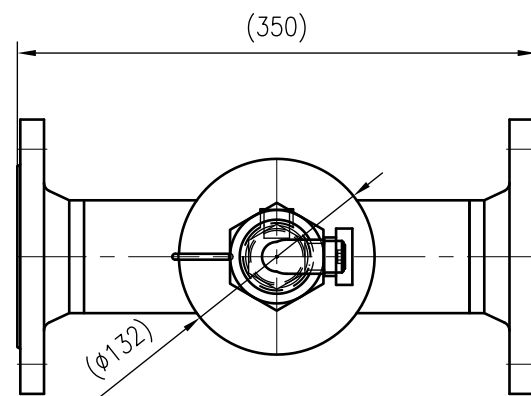

Side view

Front view

Isometric view

Top view

Unterliegt nicht dem Änderungsdienst/ Not subject to change management		Maßstab/ Scale: 1:5	Format/ Size: A3
Revision 23.04.2024	Extwin TW65 – 8253310		