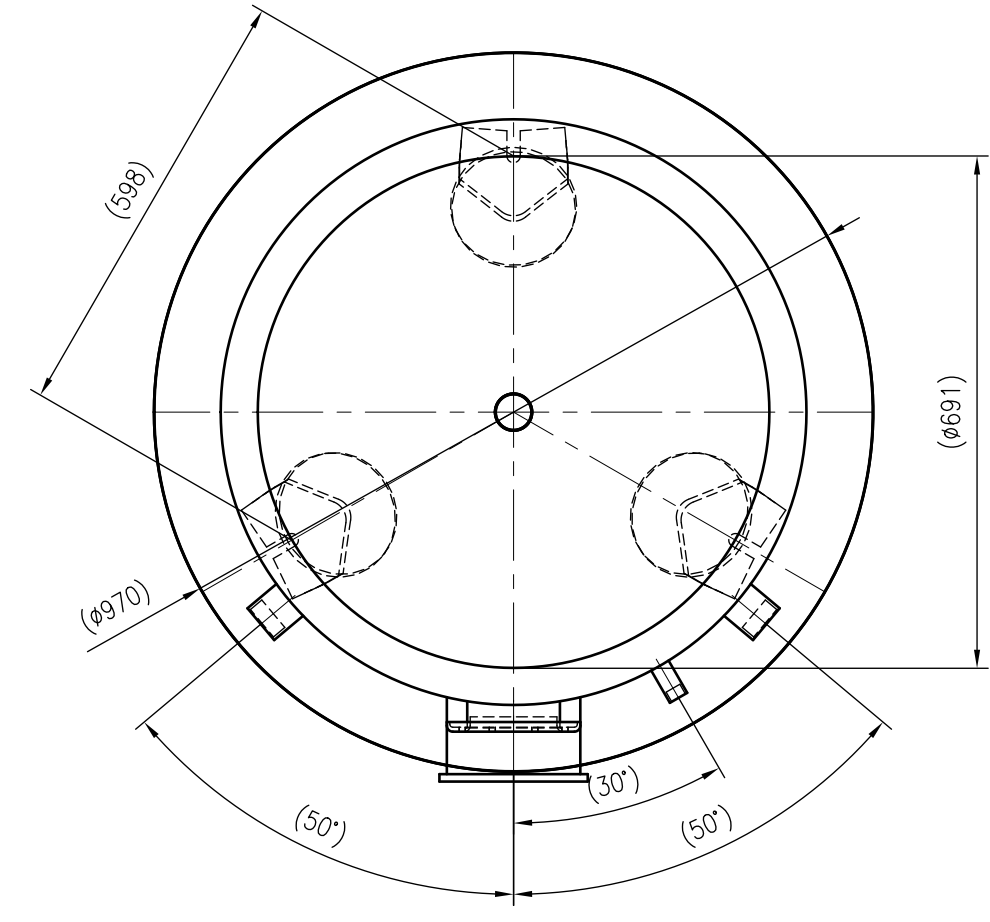

Side view

Front view

Isometric view

Top view

Unterliegt nicht dem Änderungsdienst/ Not subject to change management		Maßstab/ Scale: 1:10	Format/ Size: A2
Revision 23.08.2016	Storatherm Heat HF 1000 R_C silver - 7842300		