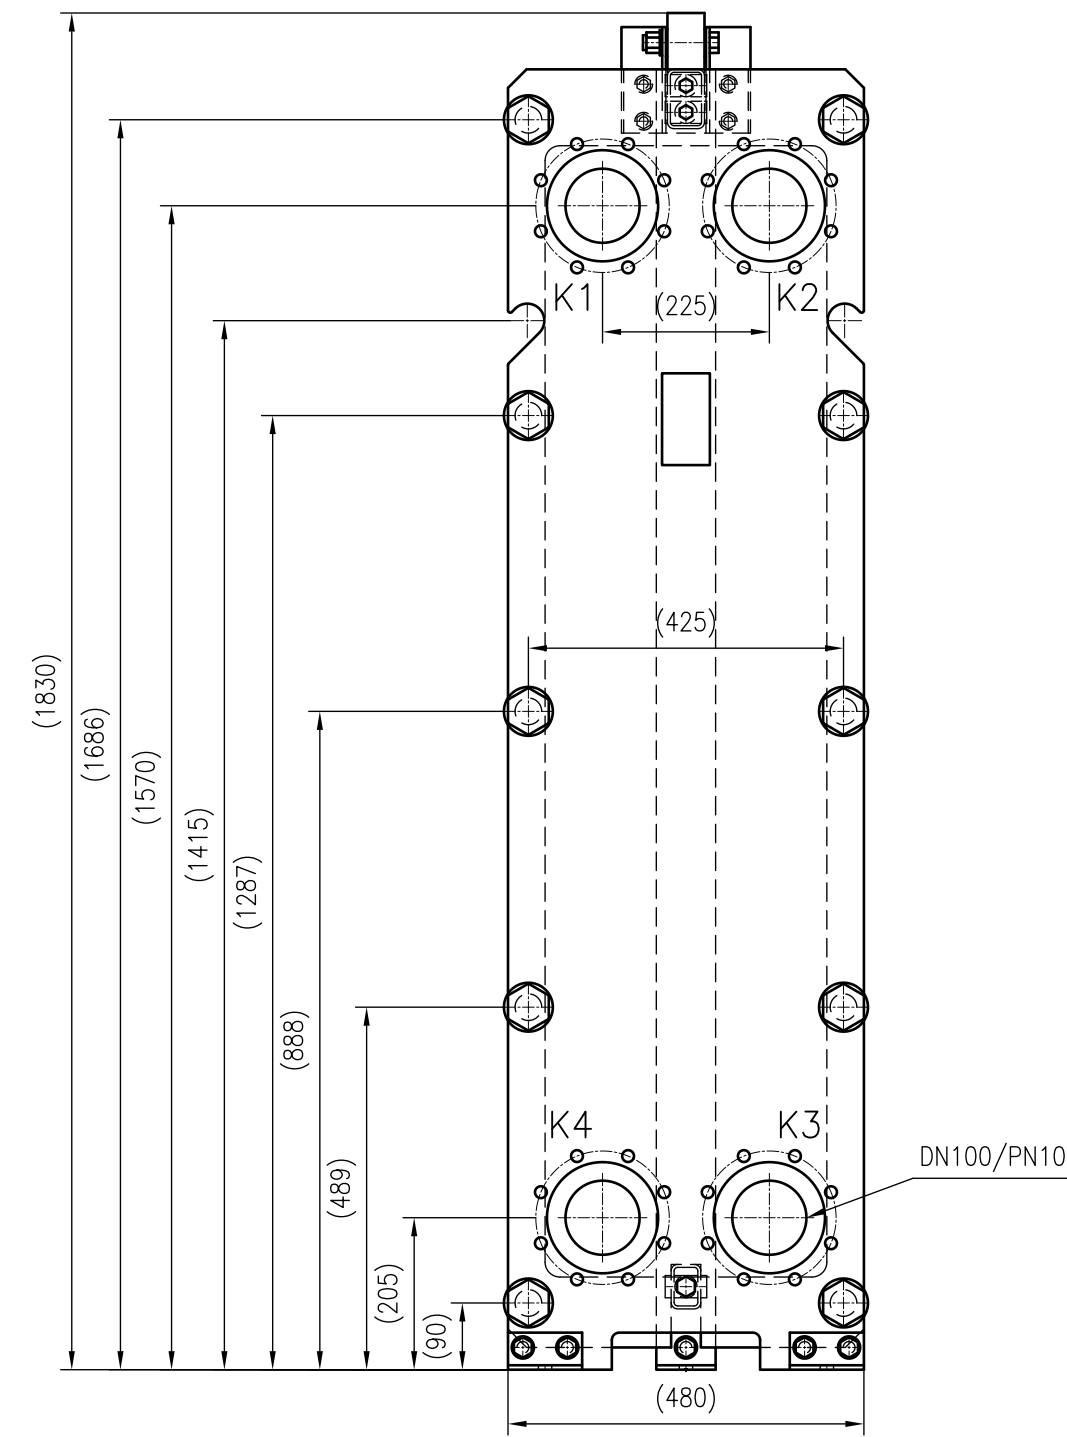

Side view

Front view

Isometric view

Top view

Unterliegt nicht dem Änderungsdienst/
Not subject to change management

Maßstab/
Scale: 1:10

Format/
Size: A2

Revision
24.05.2019

Longtherm RHG-51-75 - 8117700