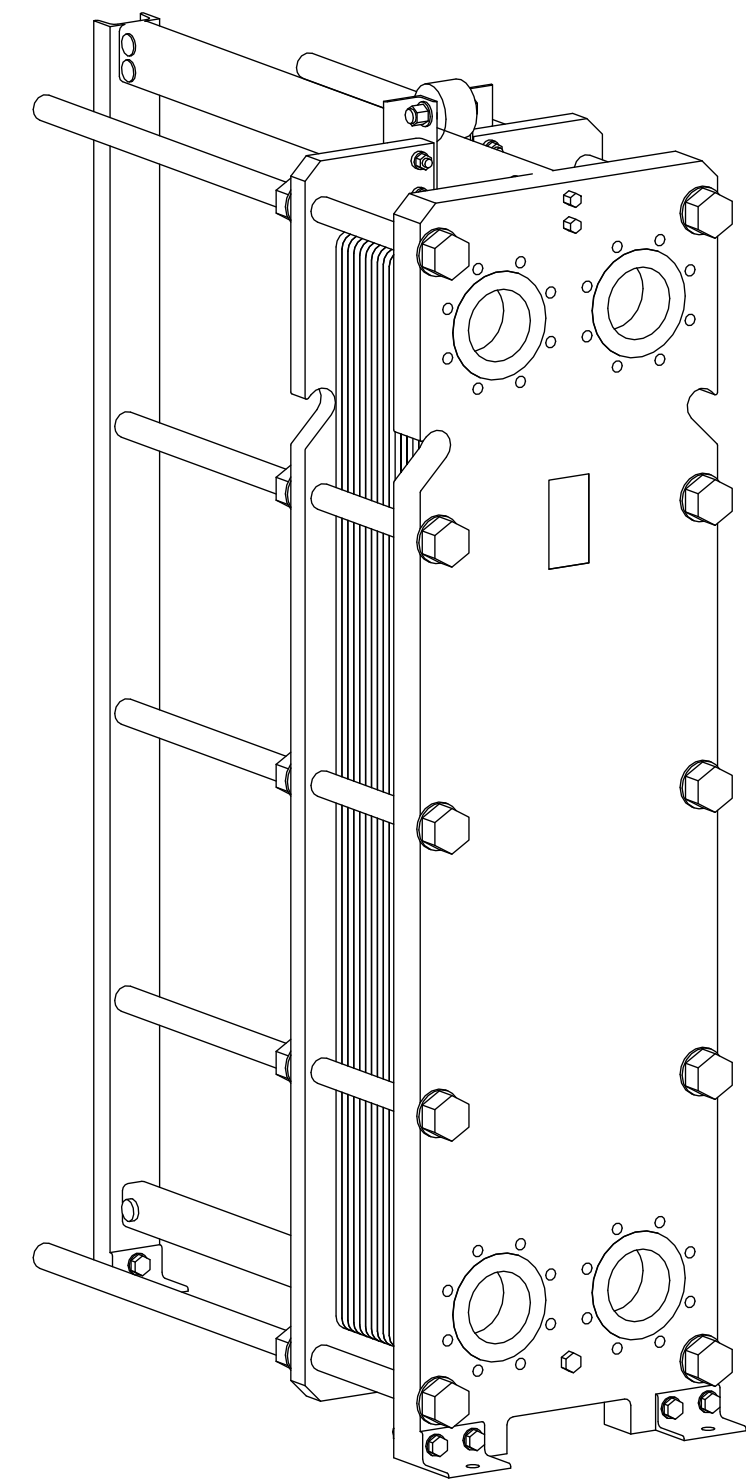

Side view

Front view

Isometric view

Top view

Unterliegt nicht dem Änderungsdienst/
Not subject to change management

Maßstab/
Scale: 1:10

Format/
Size: A2

Revision
24.05.2019

Longtherm RHG-51-75 - 8117700