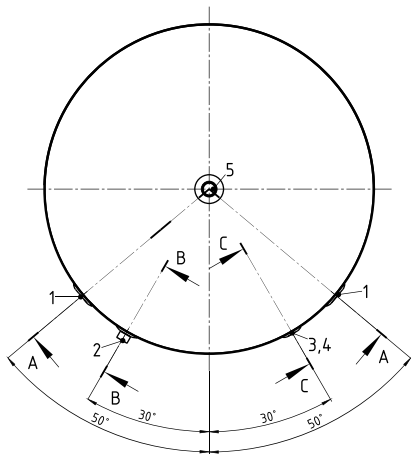

Section view B-B

Section view C-C

D	797 mm
H	1940 mm
a	225 mm
b	701 mm
c	1181 mm
d	597 mm
e	1655 mm
g	210 mm
h	1950 mm
j	955 mm
k	210 mm
l	375 mm
m	945 mm
n	1515 mm

1	G 1 1/2"
2	R 1"
3	G 1/2"
4	G 3/4"
5	G 1 1/2"

1	Innengewinde
---	--------------

Thinking solutions.

Unterliegt nicht dem Änderungsdienst /  
Not subject to change management

Maßstab /  
Scale: unmaßstäblich  
unmeasured

Format /  
Size: A4

Revision  
19/06/2026