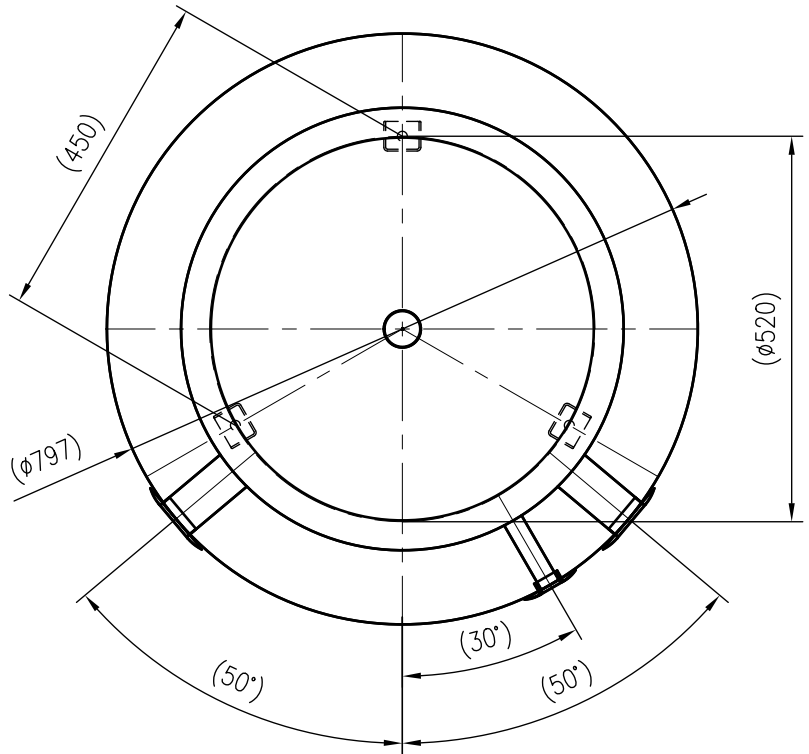

Side view

Front view

Isometric view

Top view

Unterliegt nicht dem Änderungsdienst/ Not subject to change management		Maßstab/ Scale: 1:10	Format/ Size: A2
Revision 08.12.2017	Storatherm Heat HF 300_C silver – 7839100		