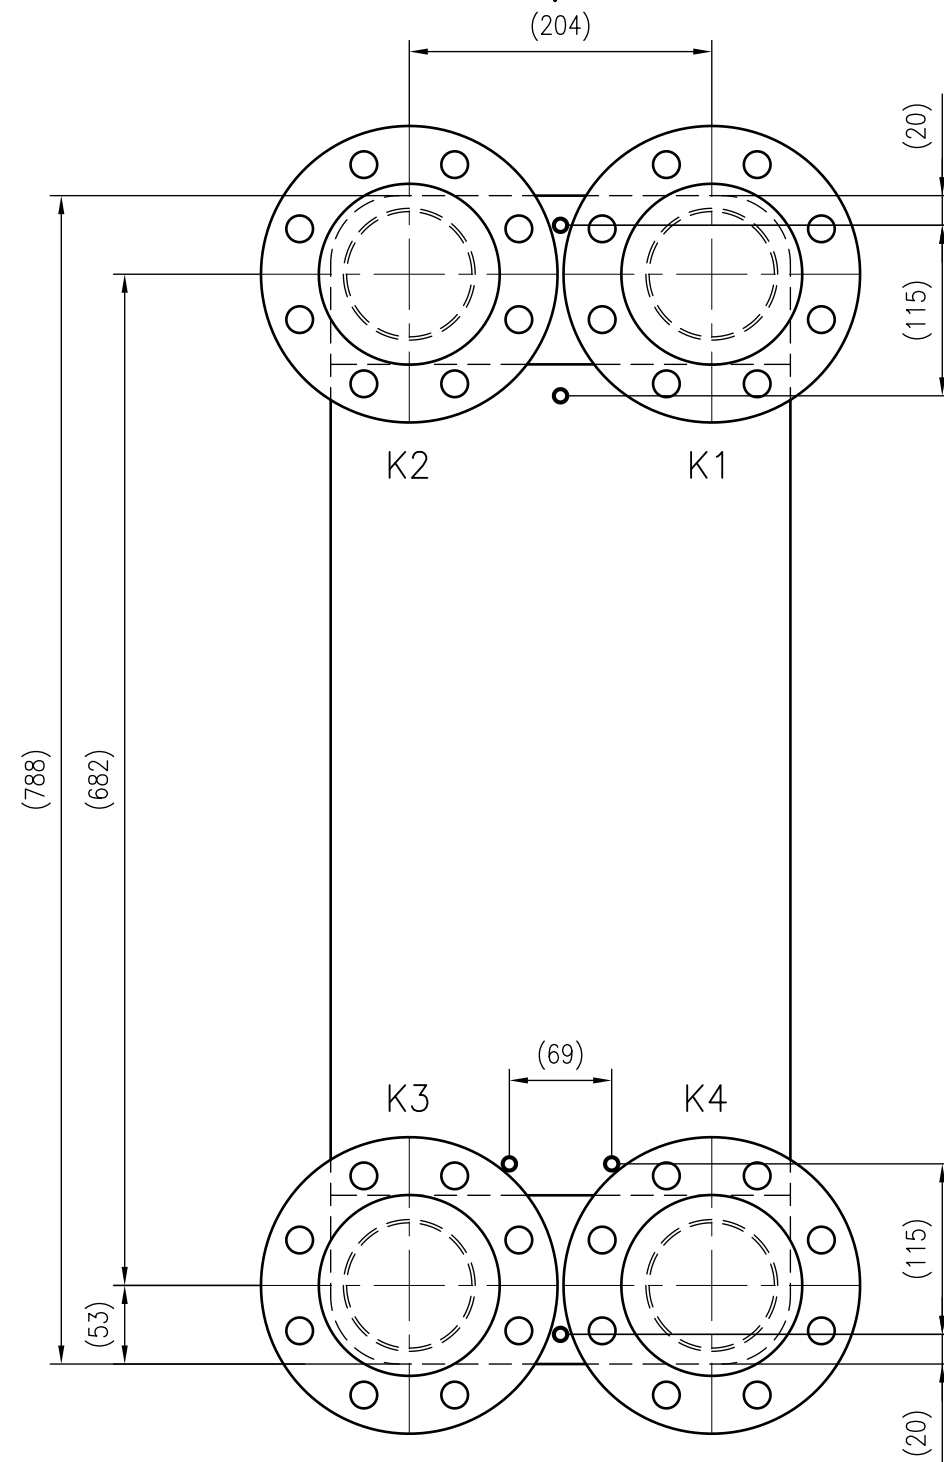

Side view

Front view

Top view

Isometric view

Unterliegt nicht dem Änderungsdienst/ Not subject to change management		Maßstab/ Scale: 1:5	Format/ Size: A2
Revision 24.05.2019	Longtherm RLB 235 220 - 8022800		