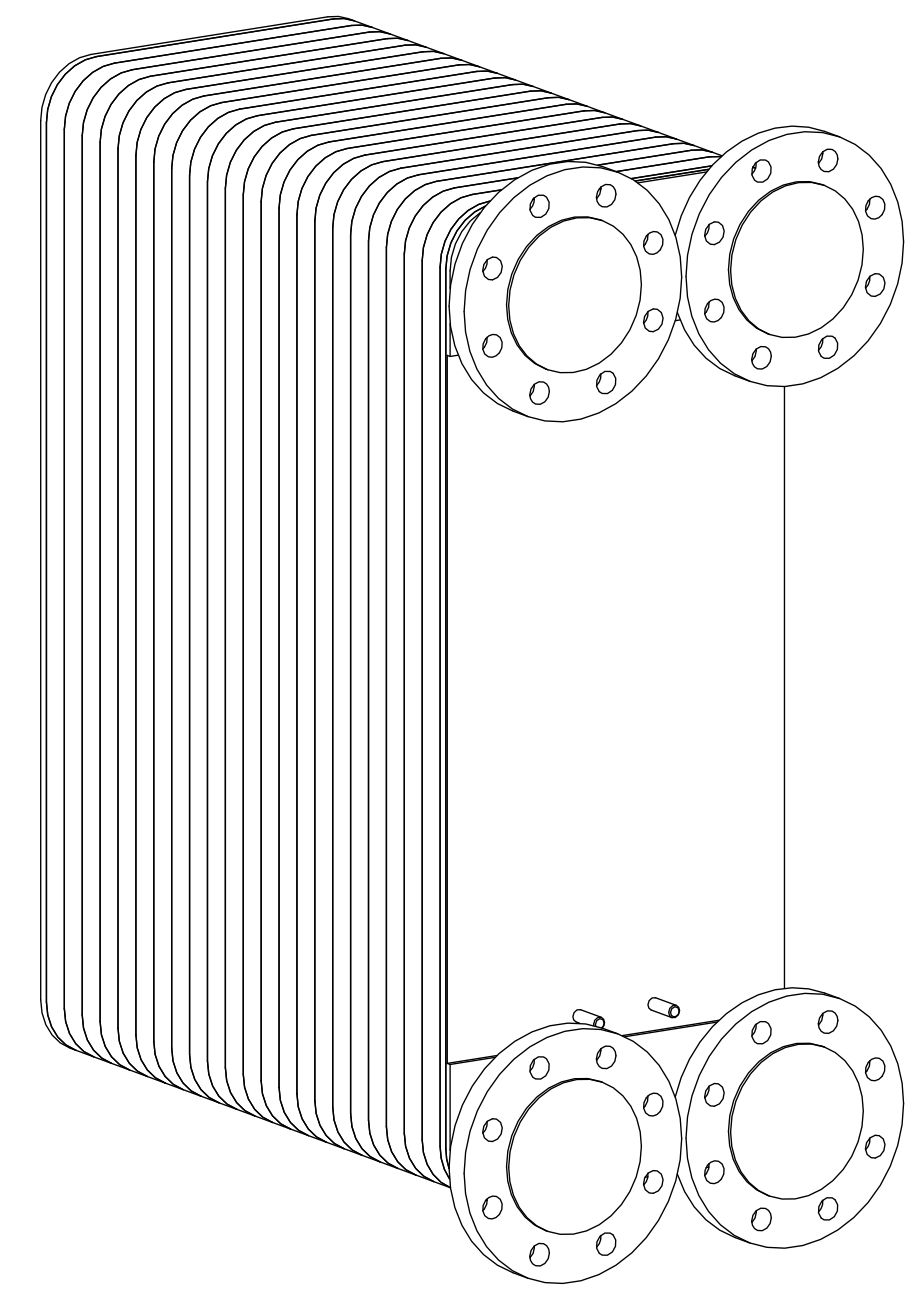

Side view

Front view

Top view

Isometric view

Unterliegt nicht dem Änderungsdienst/ Not subject to change management		Maßstab/ Scale: 1:5	Format/ Size: A2
Revision 24.05.2019	Longtherm RLB 235 220 - 8022800		