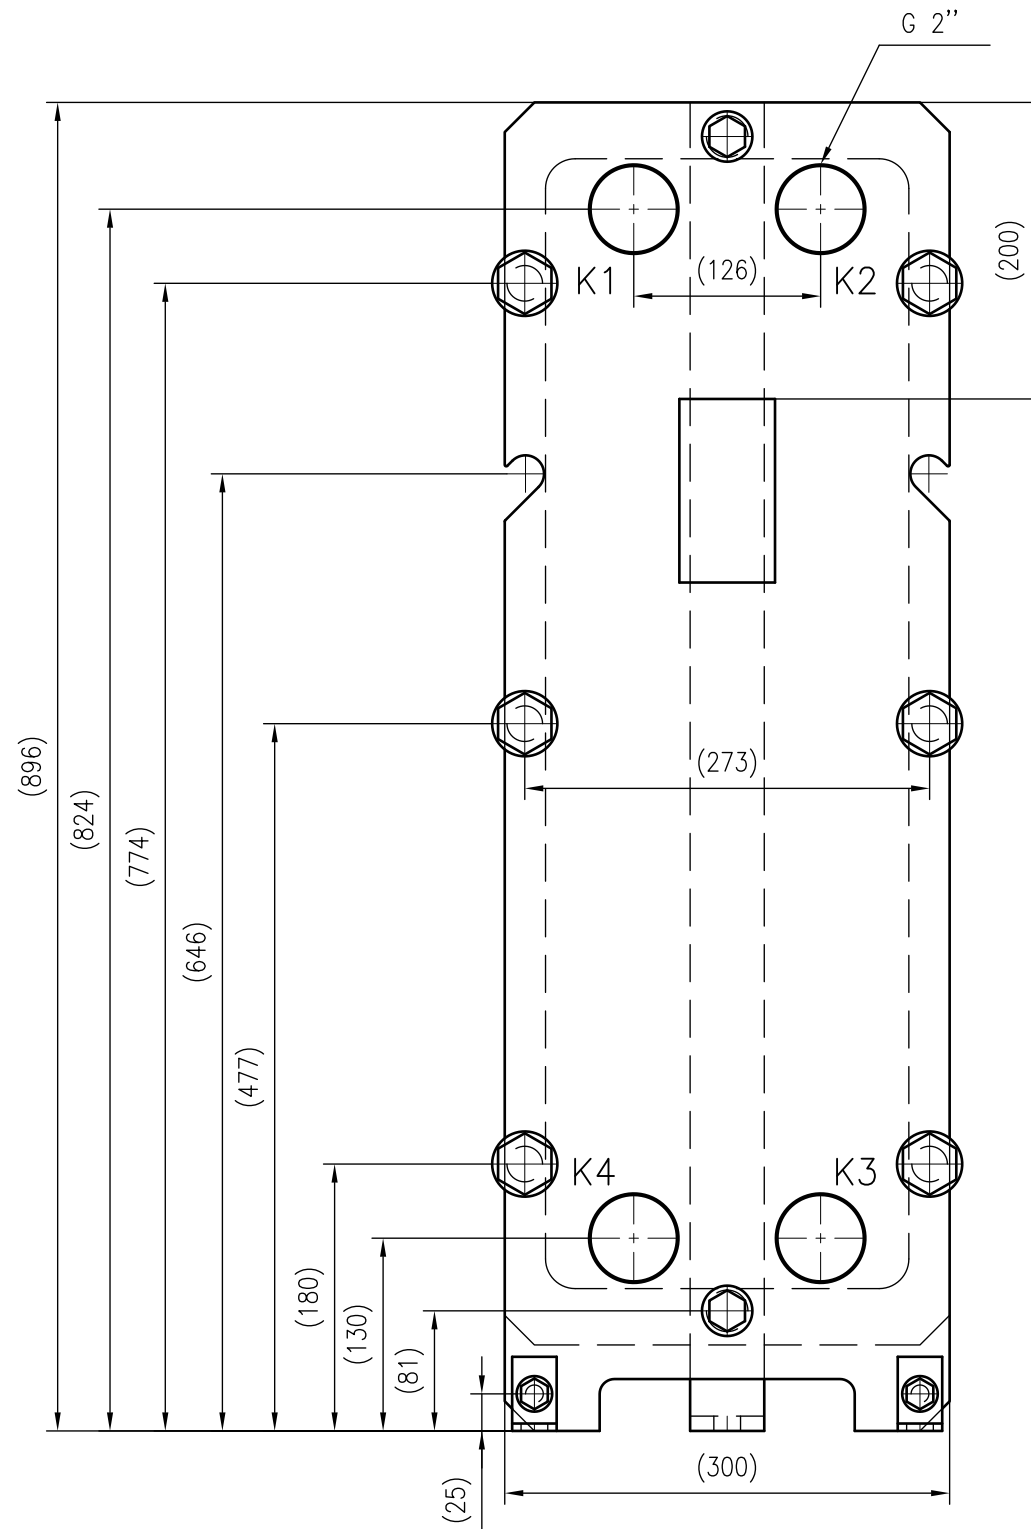

Side view

Front view

Isometric view

Top view

Unterliegt nicht dem Änderungsdienst/  
Not subject to change management

Maßstab/  
Scale: 1:5

Format/  
Size: A2

Revision  
13.01.2020

Longtherm RMG-14-25 - 8028800