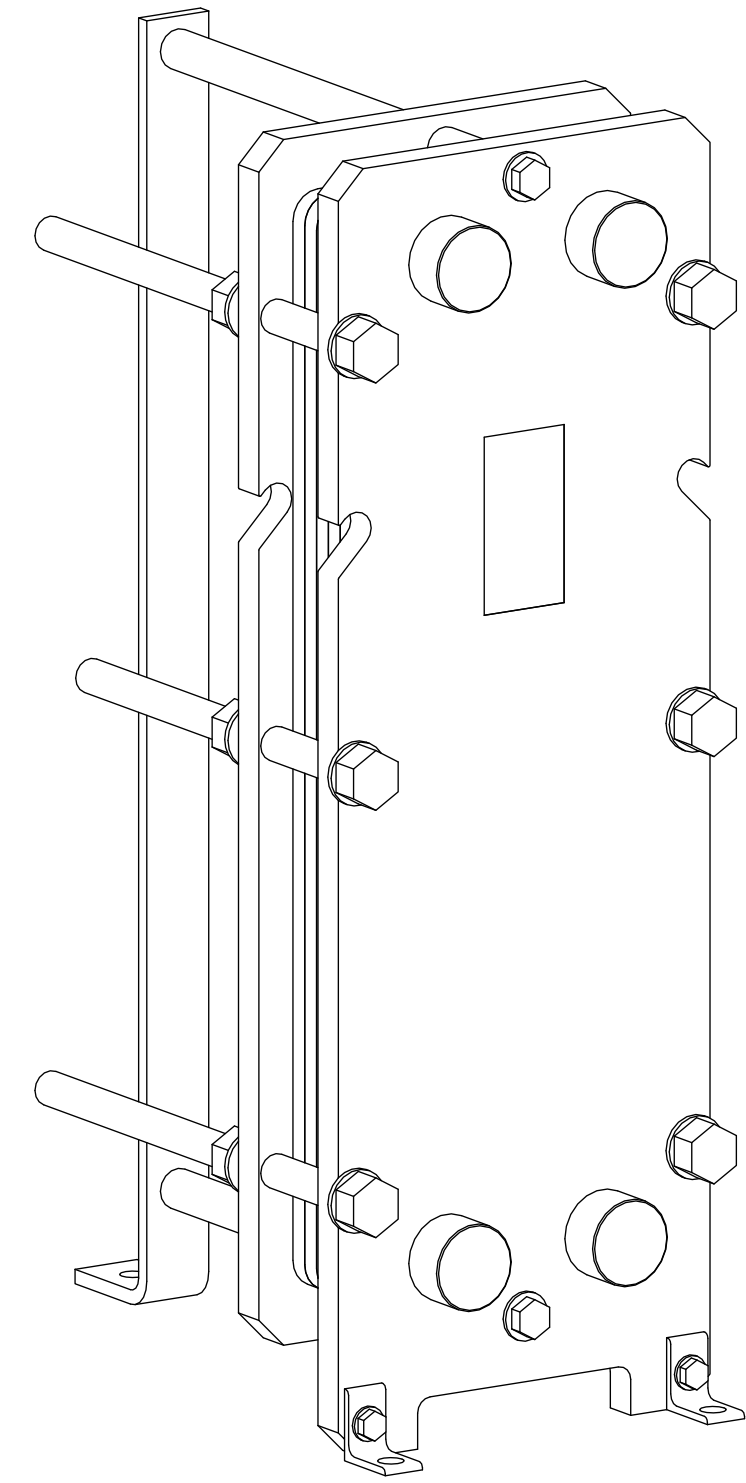

Side view

Front view

Isometric view

Top view

Unterliegt nicht dem Änderungsdienst/  
Not subject to change management

Maßstab/  
Scale: 1:5

Format/  
Size: A2

Revision  
13.01.2020

Longtherm RMG-14-25 - 8028800