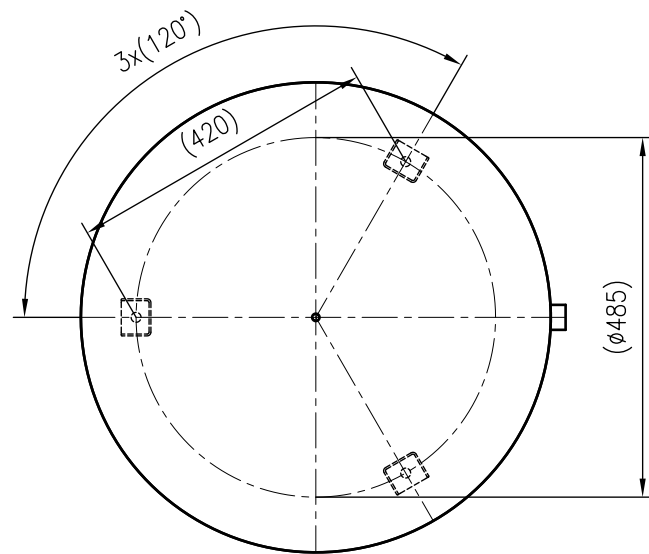

Side view

Front view

Isometric view

Top view

Unterliegt nicht dem Änderungsdienst/ Not subject to change management		Maßstab/ Scale: 1:10	Format/ Size: A3
Revision 06.12.2022	Reflex S300 10bar gray – 8215400		