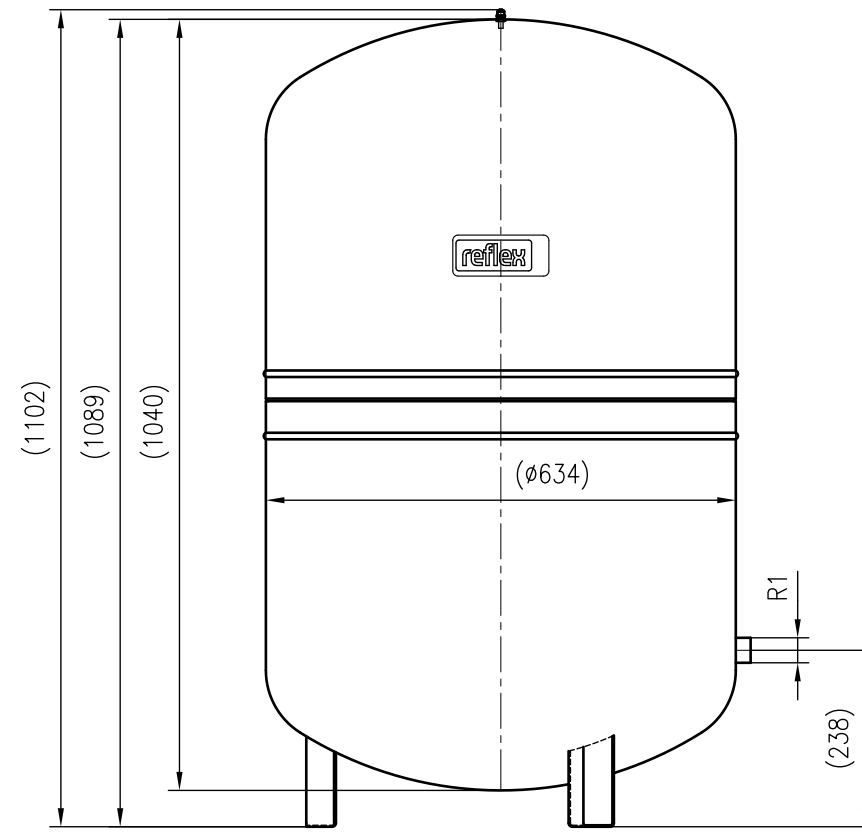

Side view

Front view

Isometric view

Top view

Unterliegt nicht dem Änderungsdienst/ Not subject to change management		Maßstab/ Scale: 1:10	Format/ Size: A3
Revision 06.12.2022	Reflex S300 10bar gray – 8215400		