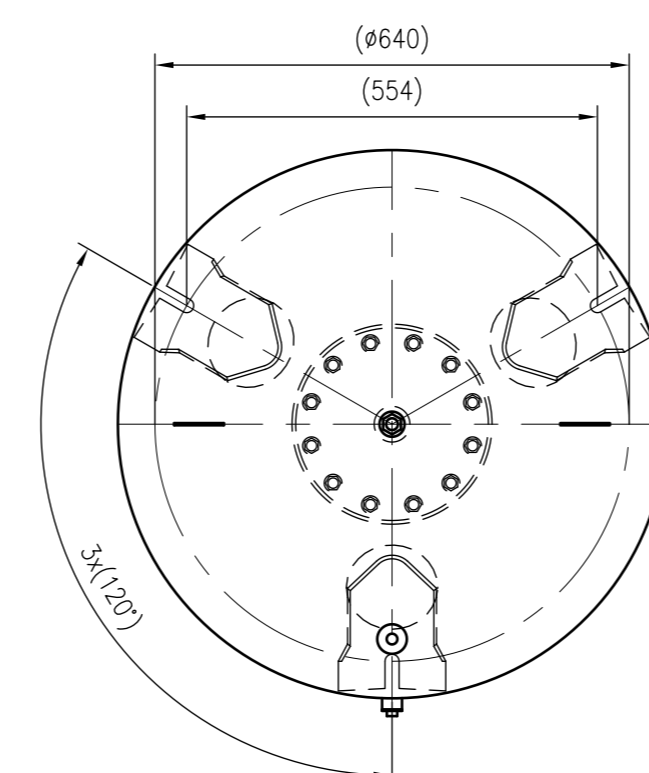

Side view

Front view

Isometric view

Top view

Unterliegt nicht dem Änderungsdienst/ Not subject to change management		Maßstab/ Scale: 1:10	Format/ Size: A1
Revision 17.04.2026	Reflex DE 1000 (740mm) 10bar – 7306970		
			A1