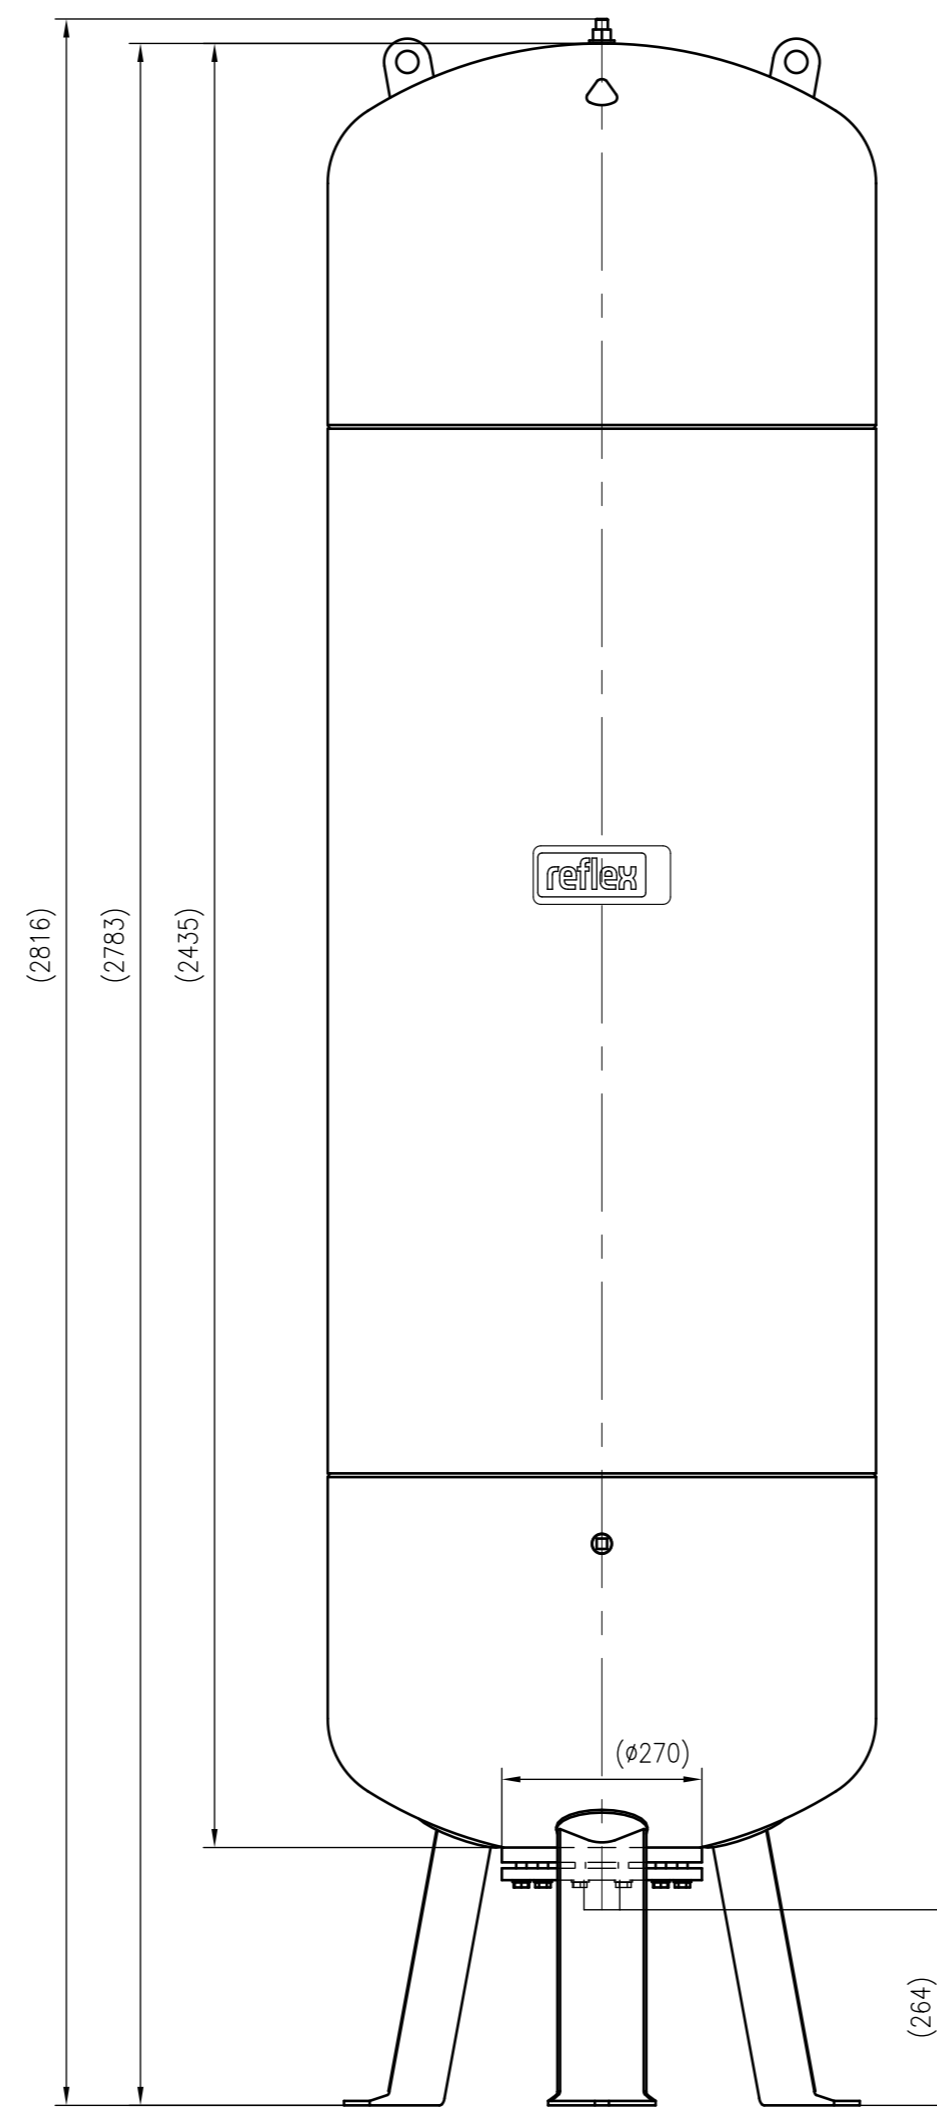

Side view

Front view

Isometric view

Top view

Unterliegt nicht dem Änderungsdienst/ Not subject to change management		Maßstab/ Scale: 1:10	Format/ Size: A1
Revision 17.04.2026	Reflex DE 1000 (740mm) 10bar – 7306970		
			A1