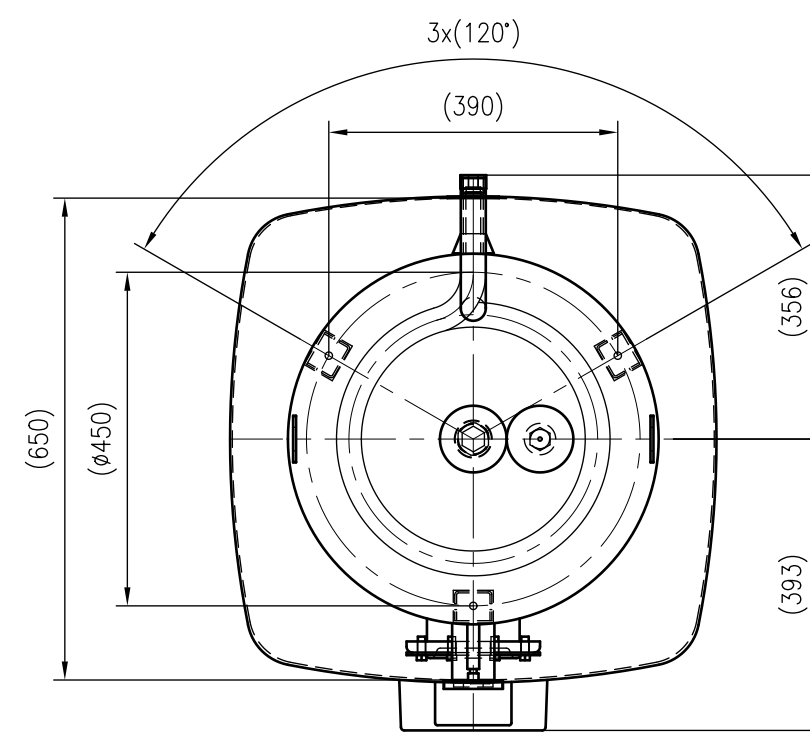

Side view

Front view

Isometric view

Top view

Unterliegt nicht dem Änderungsdienst/ Not subject to change management		Maßstab/ Scale: 1:10	Format/ Size: A2
Revision 11.09.2017	Storatherm Aqua AF 200 1M_A silver – 7350200		