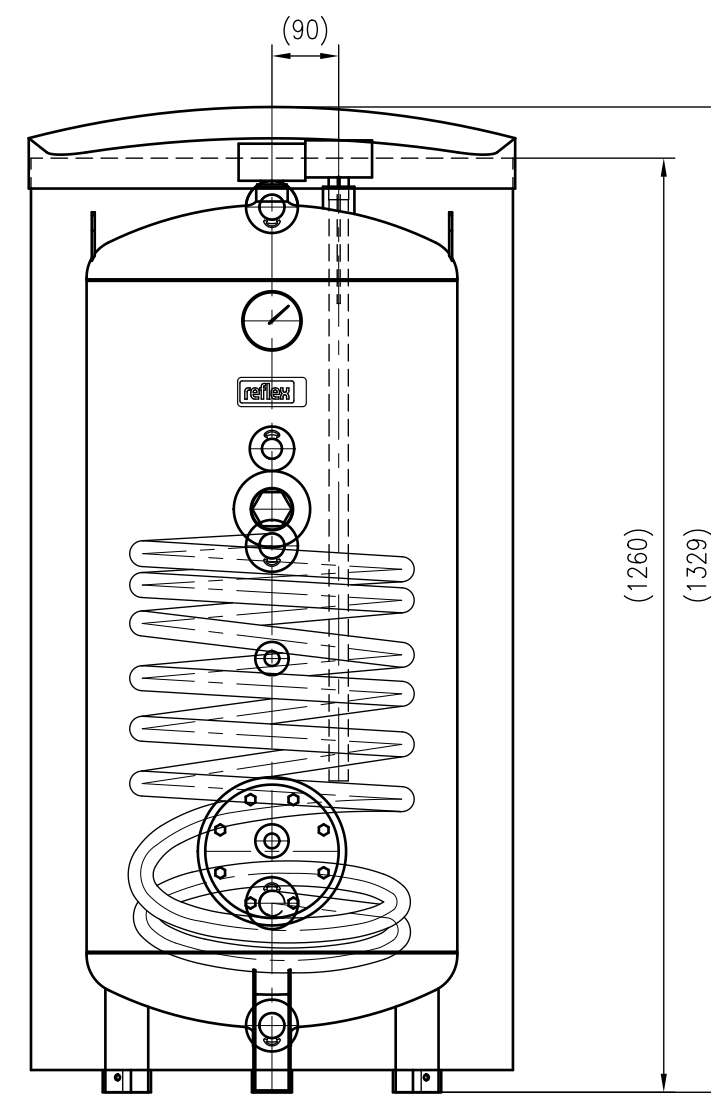

Side view

Front view

Isometric view

Top view

Unterliegt nicht dem Änderungsdienst/ Not subject to change management		Maßstab/ Scale: 1:10	Format/ Size: A2
Revision 11.09.2017	Storatherm Aqua AF 200 1M_A silver – 7350200		