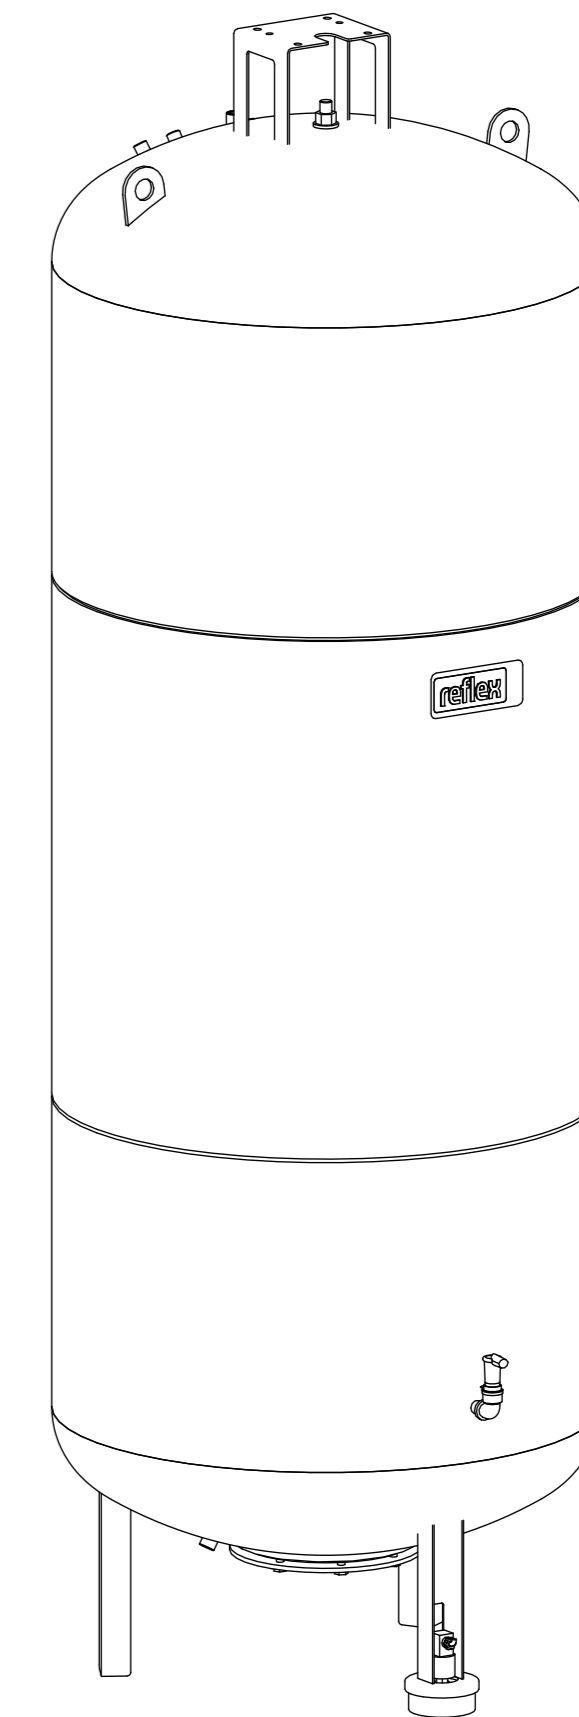

Side view

Front view

Isometric view

Top view

Membranbruchmelder
nur auf Kundenwunsch/
bladder rupture detector
only on customer request

Unterliegt nicht dem Änderungsdienst/ Not subject to change management		Maßstab/ Scale: 1:10	Format/ Size: A1
Revision 24.03.2016	Reflexomat RG800 6bar – 8799600		