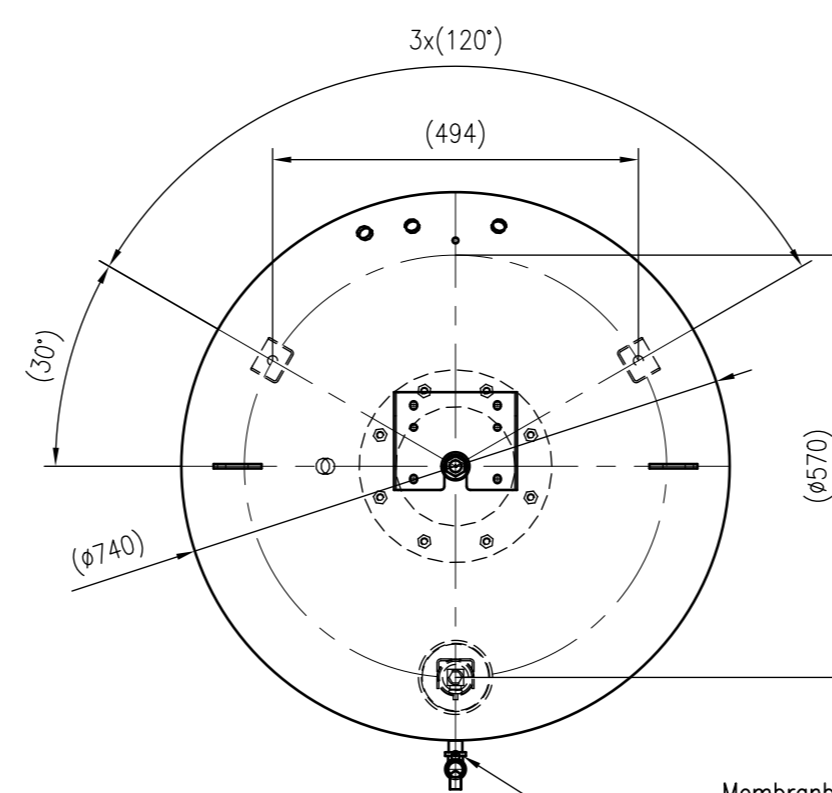

Side view

Front view

Isometric view

Top view

Membranbruchmelder
nur auf Kundenwunsch/
bladder rupture detector
only on customer request

Unterliegt nicht dem Änderungsdienst/ Not subject to change management		Maßstab/ Scale: 1:10	Format/ Size: A1
Revision 24.03.2016	Reflexomat RG800 6bar – 8799600		