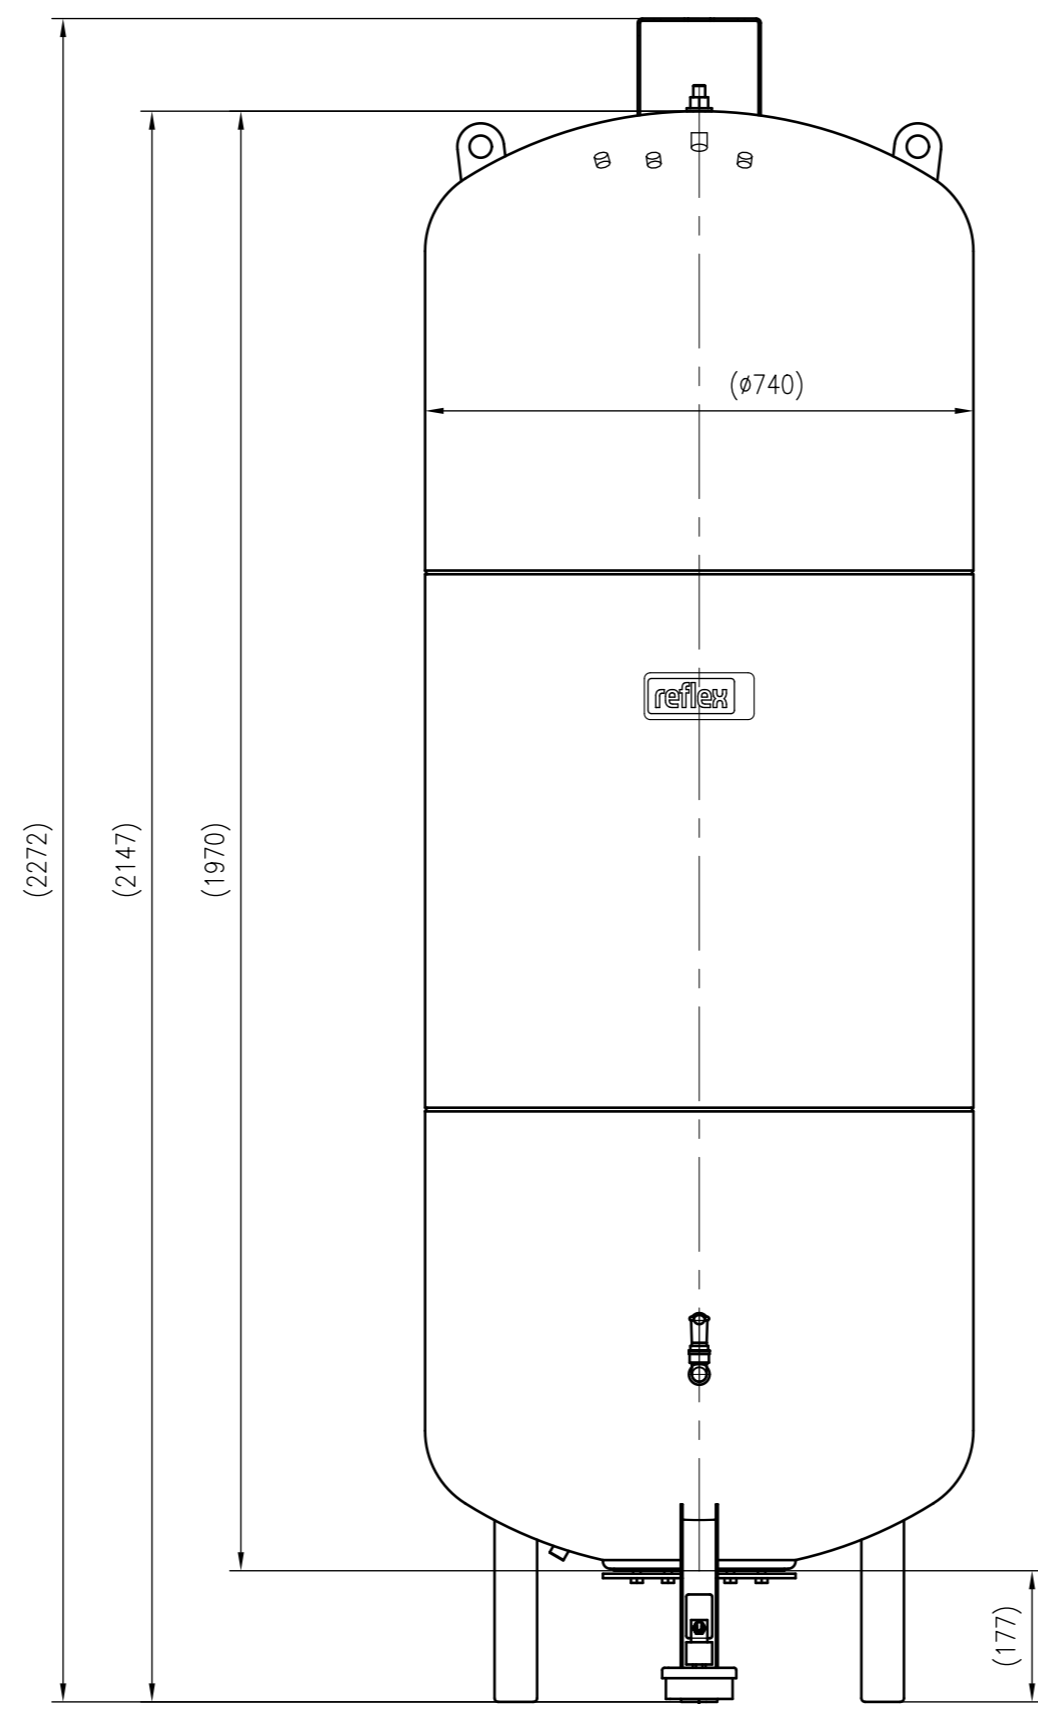

Side view

Front view

Isometric view

Top view

Membranbruchmelder
nur auf Kundenwunsch/
bladder rupture detector
only on customer request

Unterliegt nicht dem Änderungsdienst/ Not subject to change management		Maßstab/ Scale: 1:10	Format/ Size: A1
Revision 24.03.2016	Reflexomat RG800 6bar – 8799600		