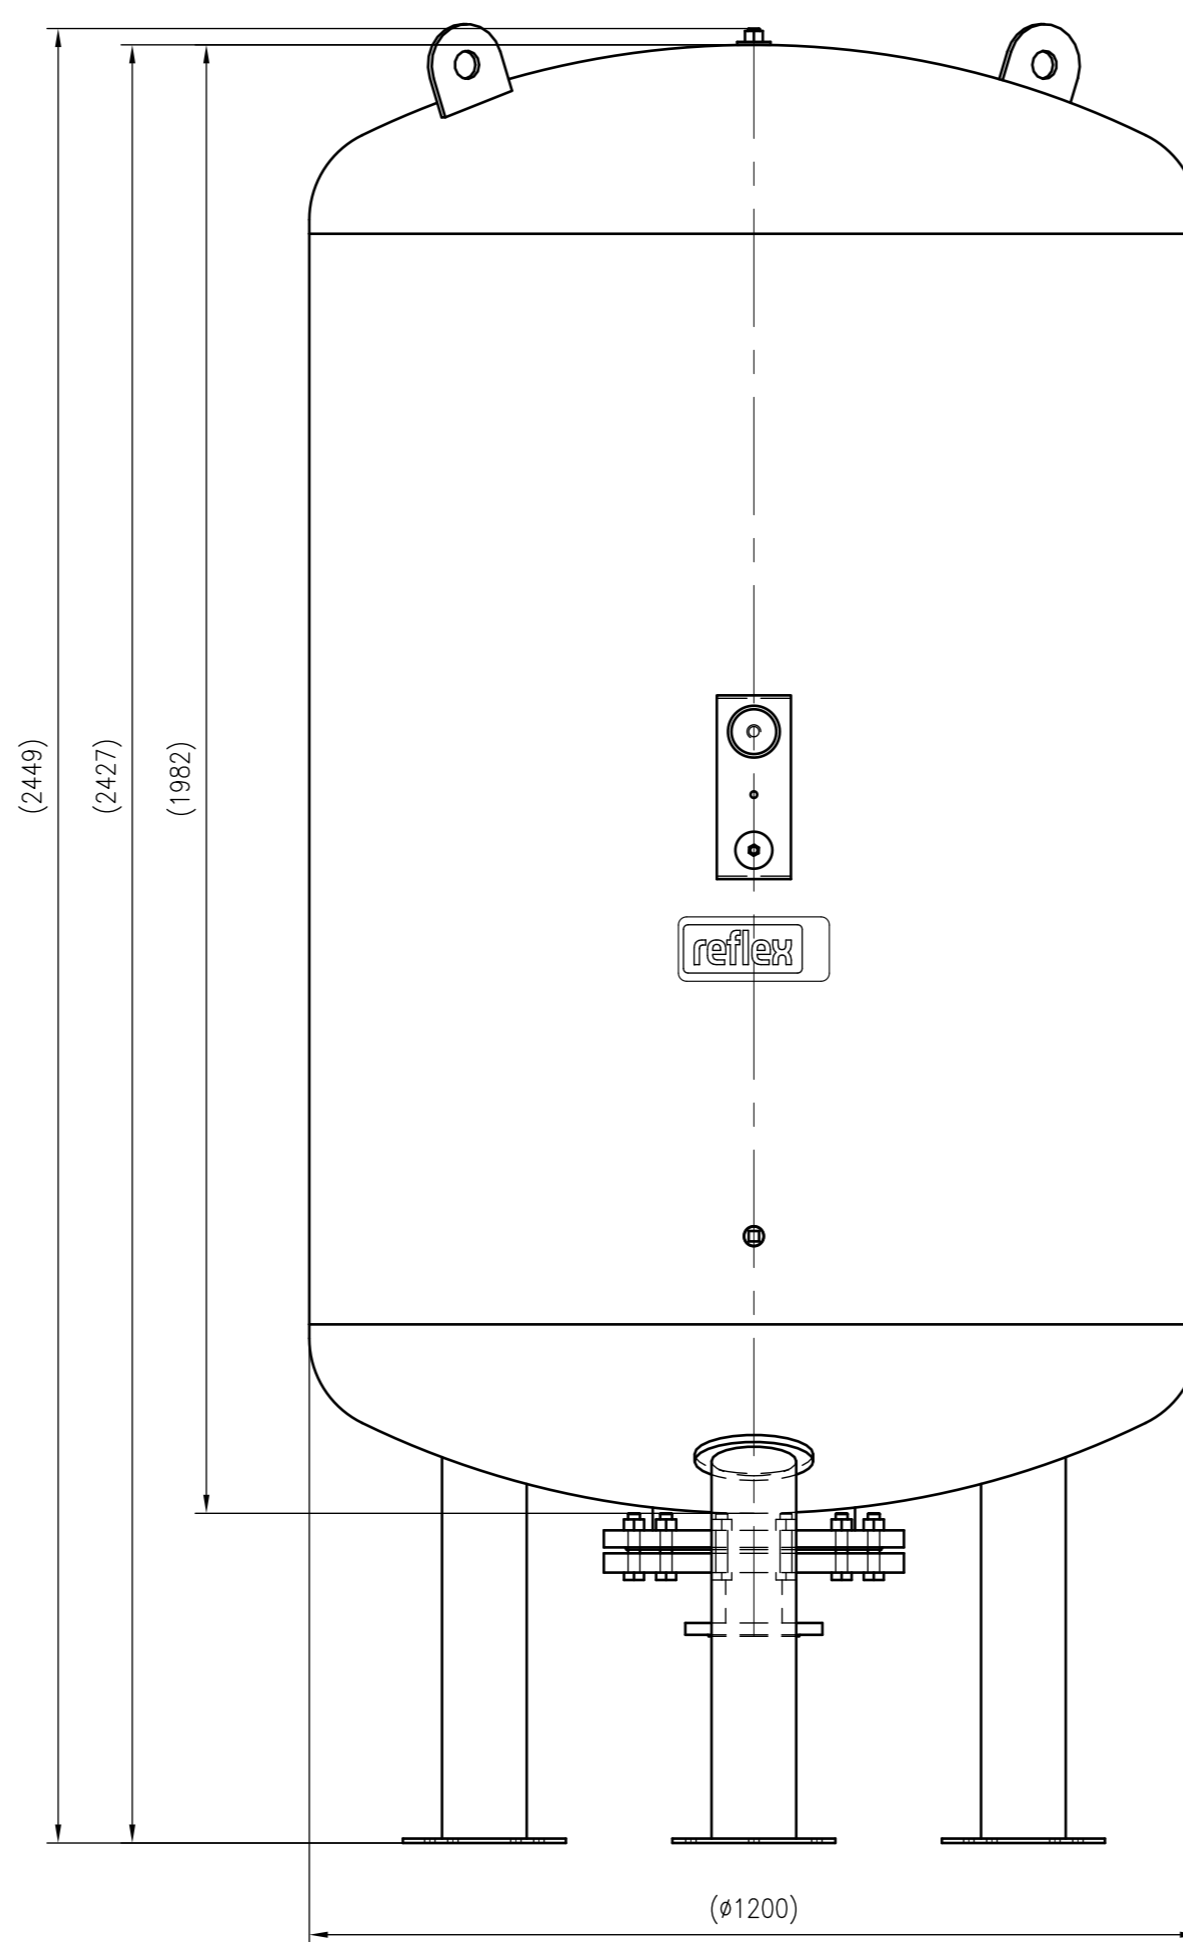

Side view

Front view

Isometric view

Top view

Unterliegt nicht dem Änderungsdienst/ Not subject to change management		Maßstab/ Scale: 1:10	Format/ Size: A1
Revision 05.03.2026	Reflex DE 2000 16bar – 7313005		