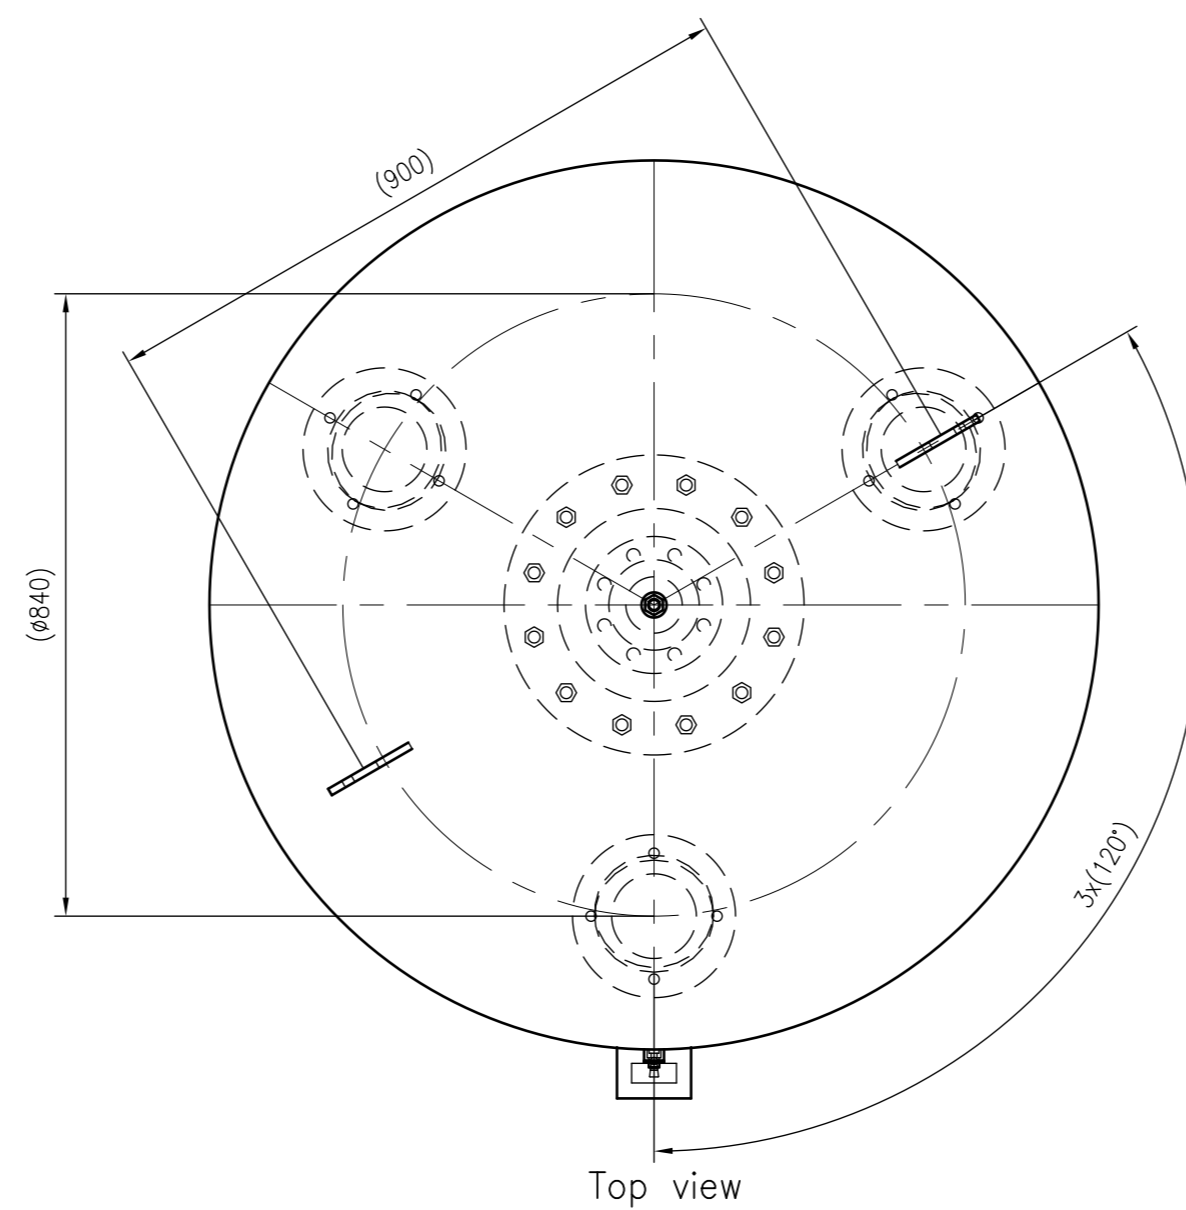

Side view

Front view

Isometric view

Top view

Unterliegt nicht dem Änderungsdienst/ Not subject to change management		Maßstab/ Scale: 1:10	Format/ Size: A1
Revision 05.03.2026	Reflex DE 2000 16bar – 7313005		