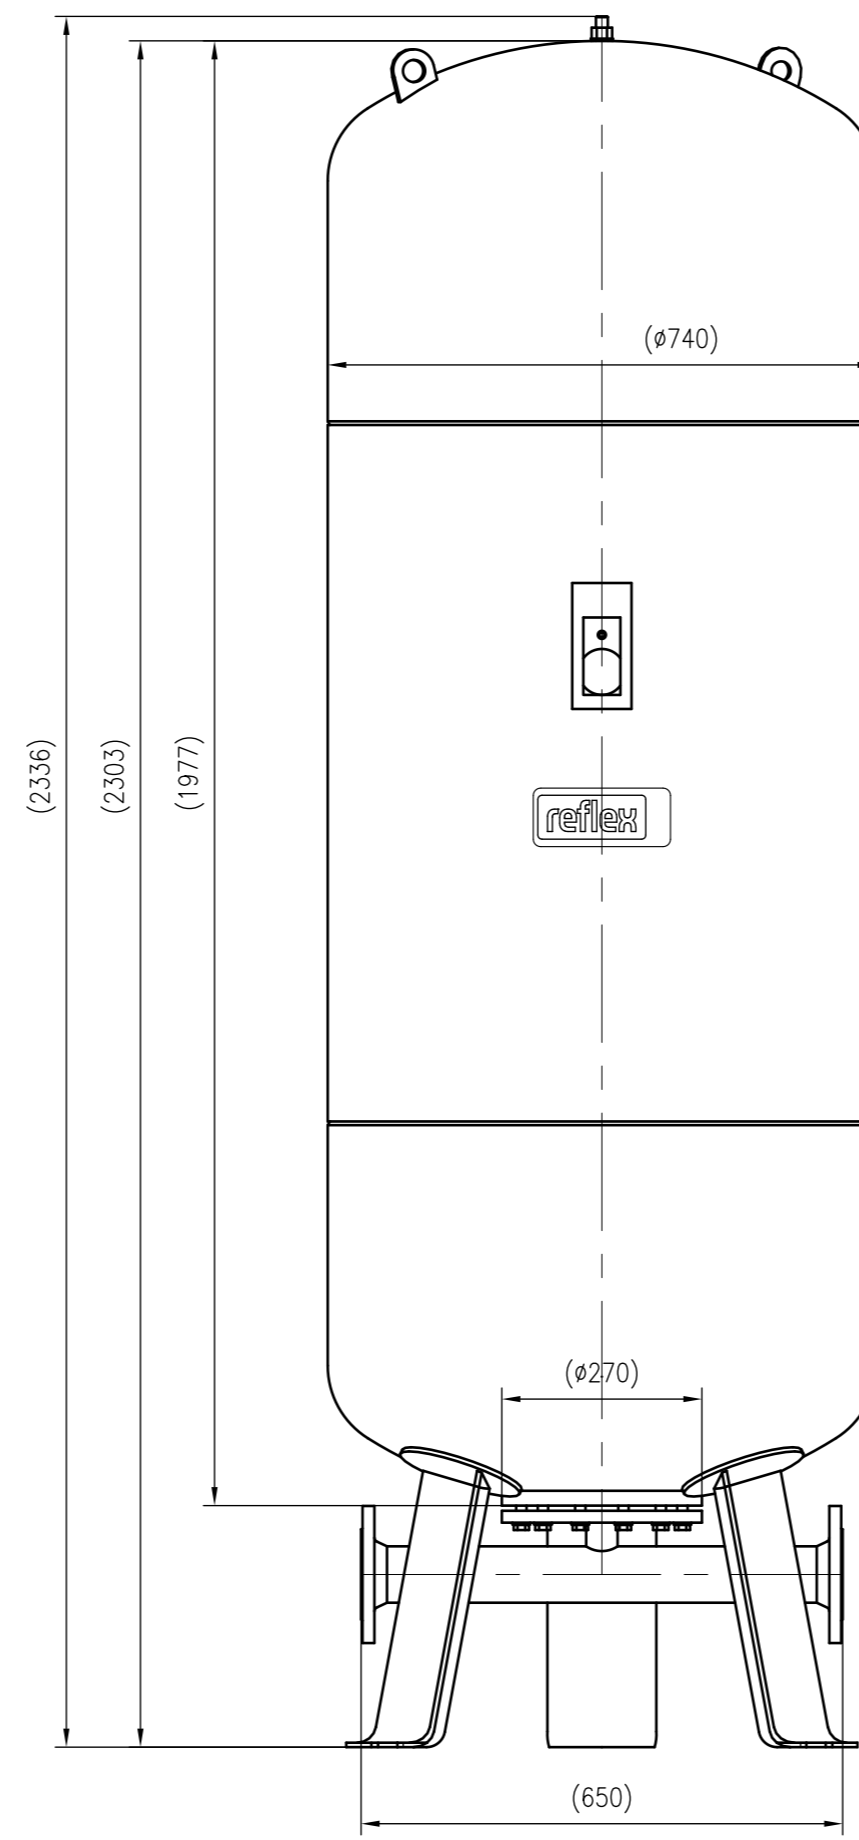

Side view

Front view

Isometric view

Top view

Unterliegt nicht dem Änderungsdienst/ Not subject to change management		Maßstab/ Scale: 1:10	Format/ Size: A1
Revision 18.07.2022	Reflux DT 800 10bar – 7336905		