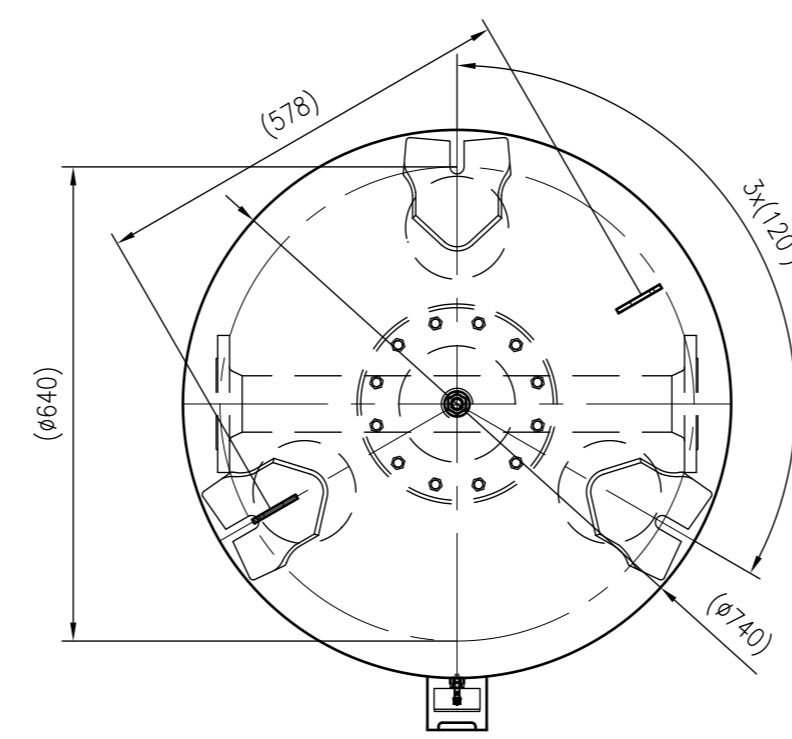

Side view

Front view

Isometric view

Top view

Unterliegt nicht dem Änderungsdienst/ Not subject to change management		Maßstab/ Scale: 1:10	Format/ Size: A1
Revision 18.07.2022	Reflux DT 800 10bar – 7336905		