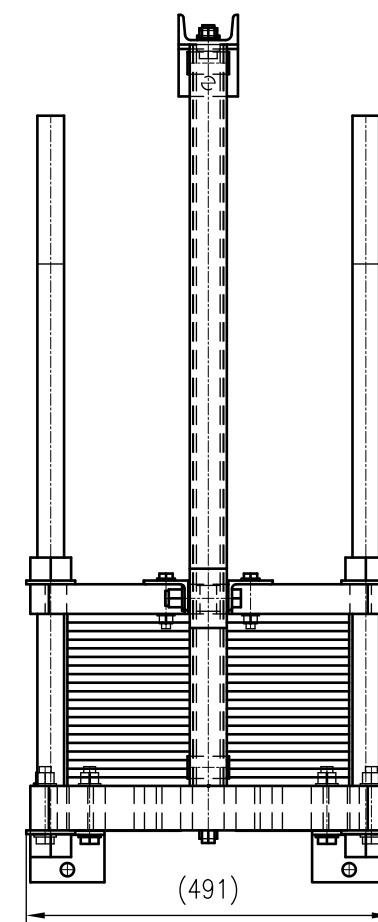

Side view

Front view

Isometric view

Top view

Unterliegt nicht dem Änderungsdienst/ Not subject to change management	Maßstab/ Scale: 1:10	Format/ Size: A2
Revision 24.05.2019	Longtherm RHG-21-80 - 8117200	