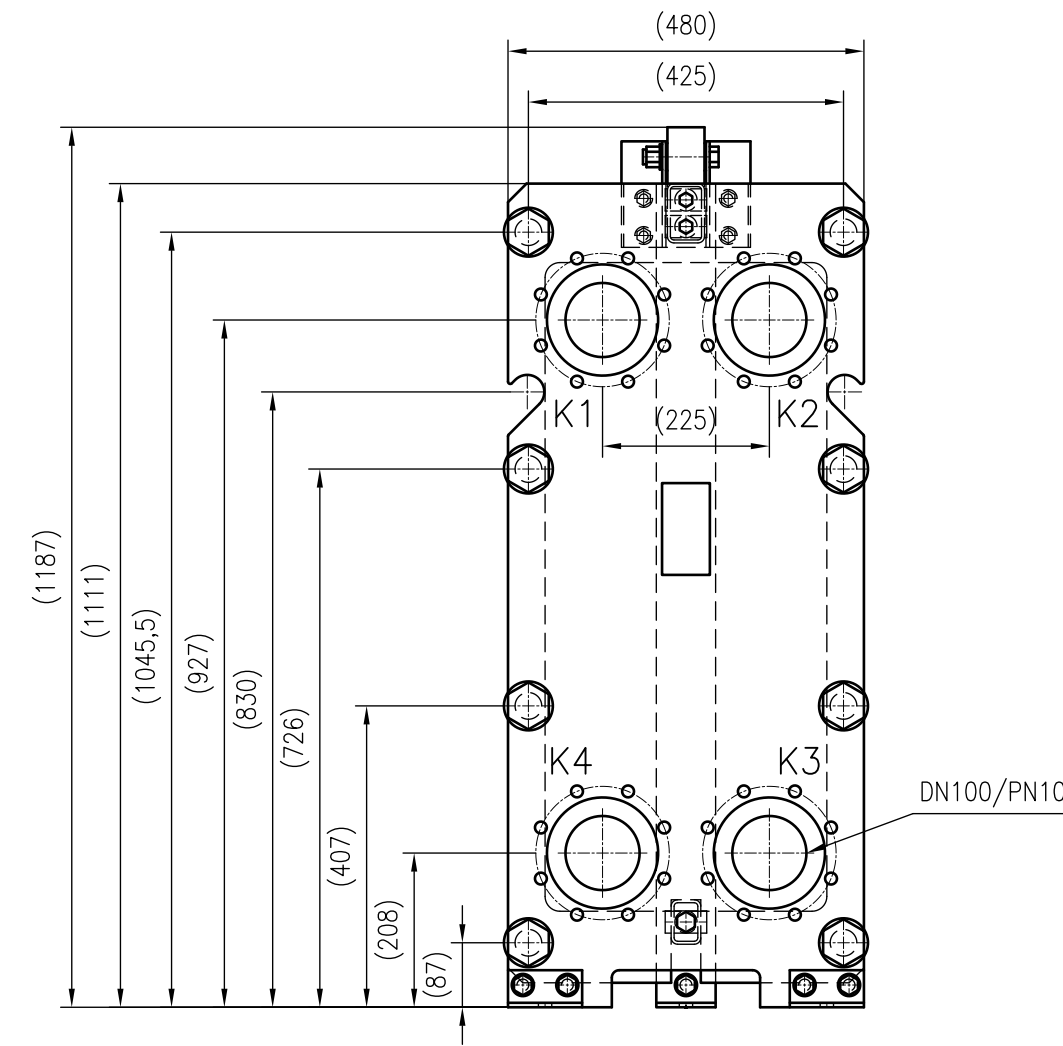

Side view

Front view

Isometric view

Top view

Unterliegt nicht dem Änderungsdienst/ Not subject to change management	Maßstab/ Scale: 1:10	Format/ Size: A2
Revision 24.05.2019	Longtherm RHG-21-80 - 8117200	