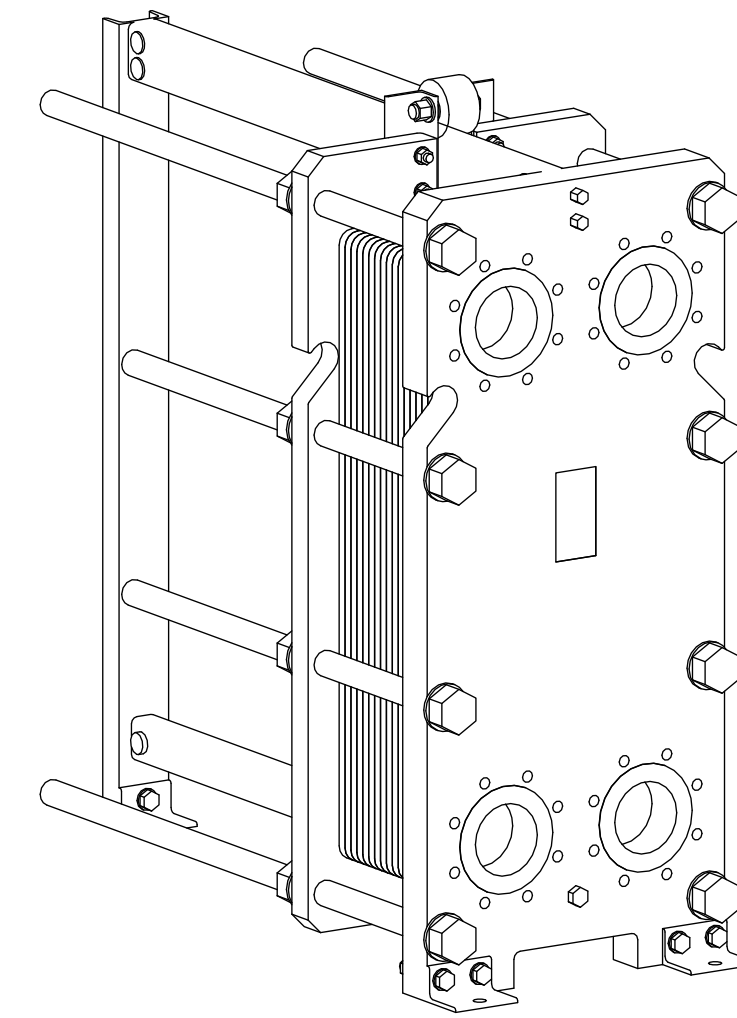

Side view

Front view

Isometric view

Top view

Unterliegt nicht dem Änderungsdienst/ Not subject to change management	Maßstab/ Scale: 1:10	Format/ Size: A2
Revision 24.05.2019	Longtherm RHG-21-80 - 8117200	