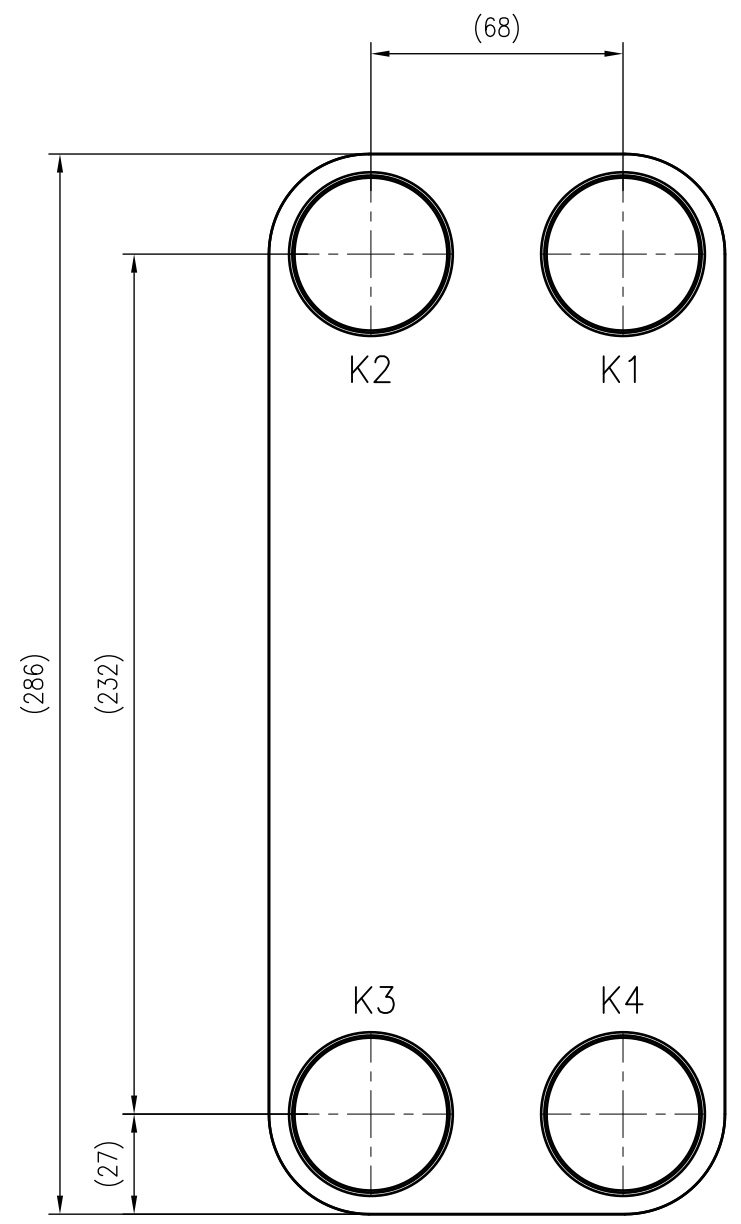

Side view

Front view

Isometric view

Top view

Unterliegt nicht dem Änderungsdienst/ Not subject to change management	Maßstab/ Scale: 1:2	Format/ Size: A2
Revision 10.01.2020	Longtherm RMB 31 40 – 8023400	