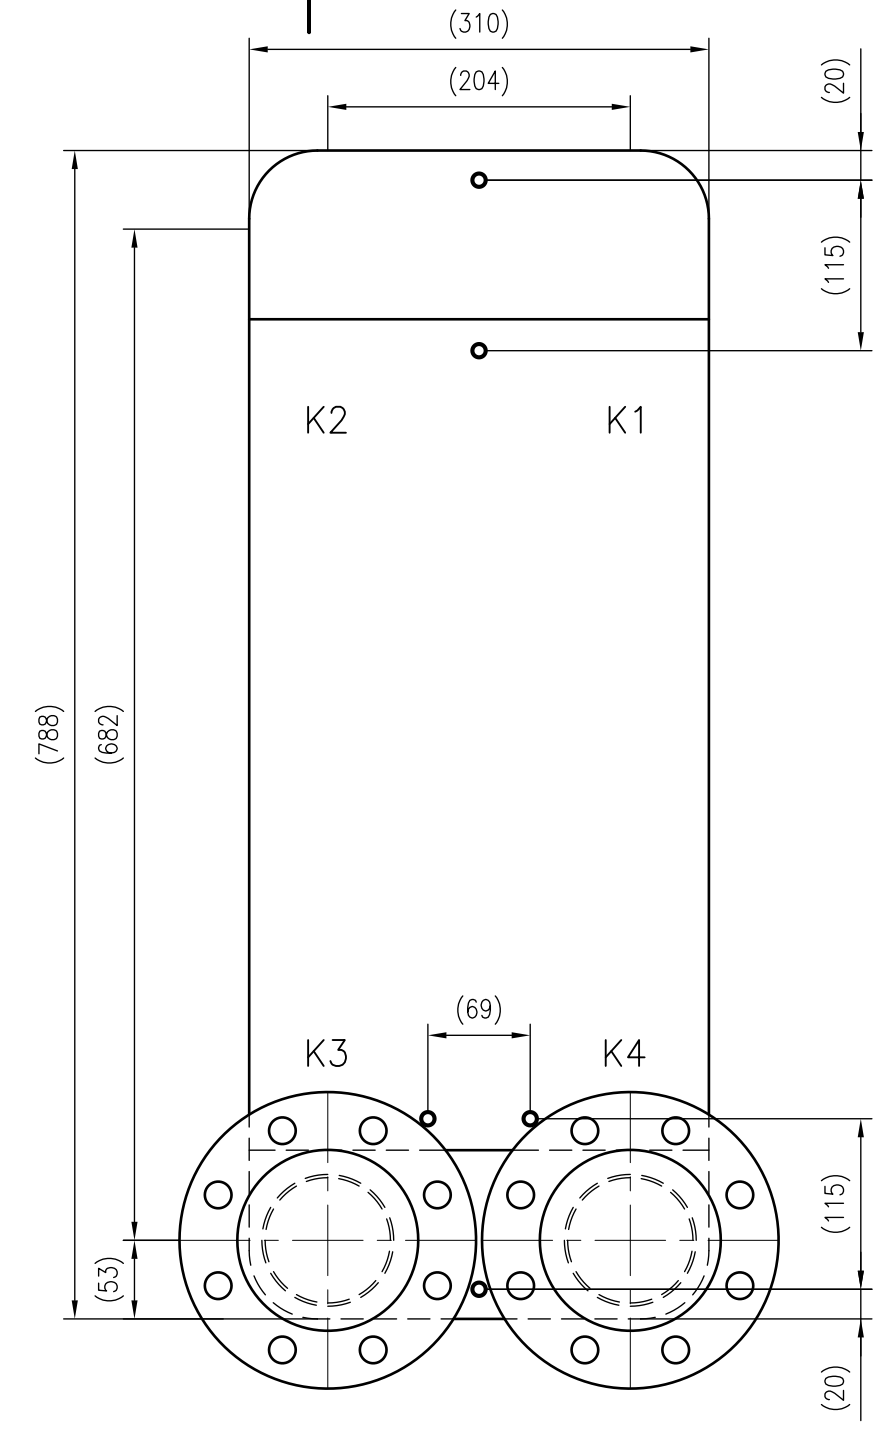

Side view

Front view

Isometric view

Top view

Unterliegt nicht dem Änderungsdienst/ Not subject to change management		Maßstab/ Scale: 1:5	Format/ Size: A2
Revision 27.08.2020	Longtherm RMB-235-2-250-P25 - 8053900		