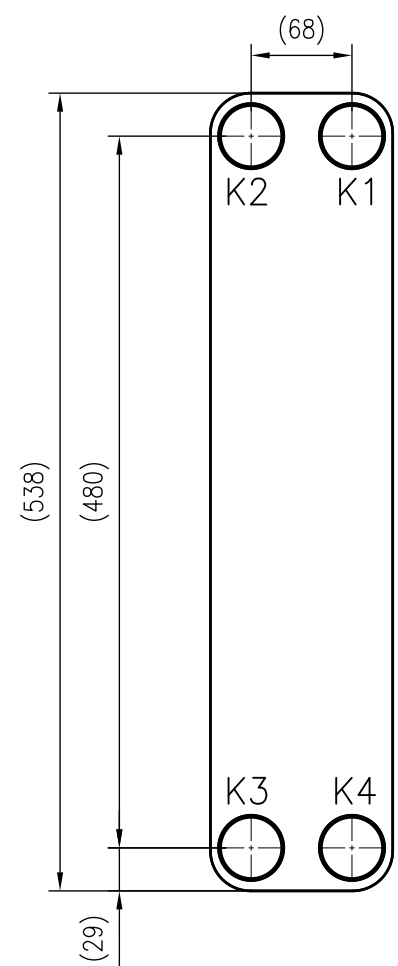

Side view

Front view

Isometric view

Top view

Unterliegt nicht dem Änderungsdienst/ Not subject to change management		Maßstab/ Scale: 1:5	Format/ Size: A3
Revision 26.08.2020	Longtherm RMB-60-70-P30 - 8038400		