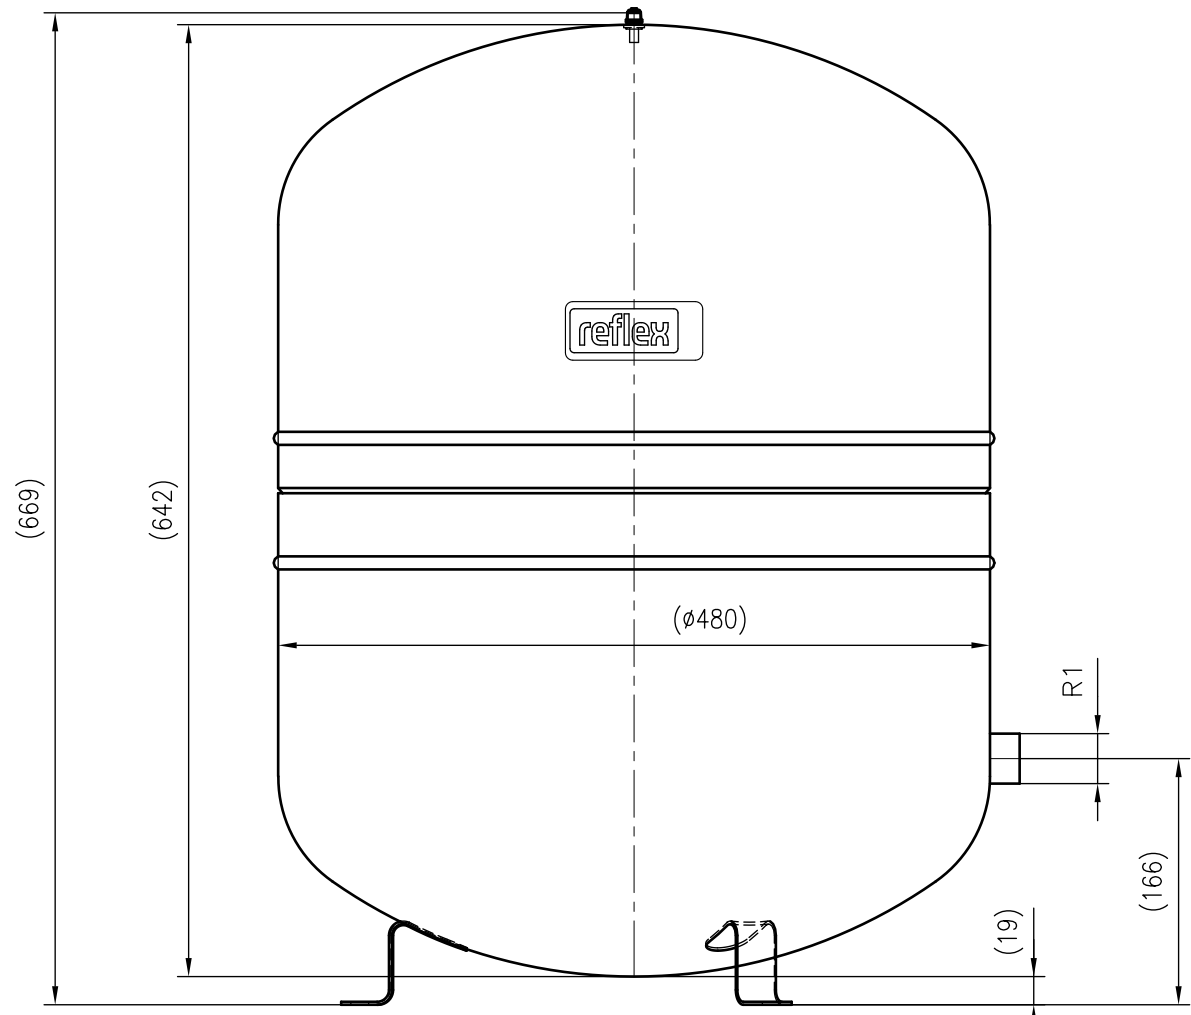

Side view

Front view

Isometric view

Top view

Unterliegt nicht dem Änderungsdienst/ Not subject to change management		Maßstab/ Scale: 1:5	Format/ Size: A2
Revision 06.12.2022	Reflex S100 10bar gray – 8210500		