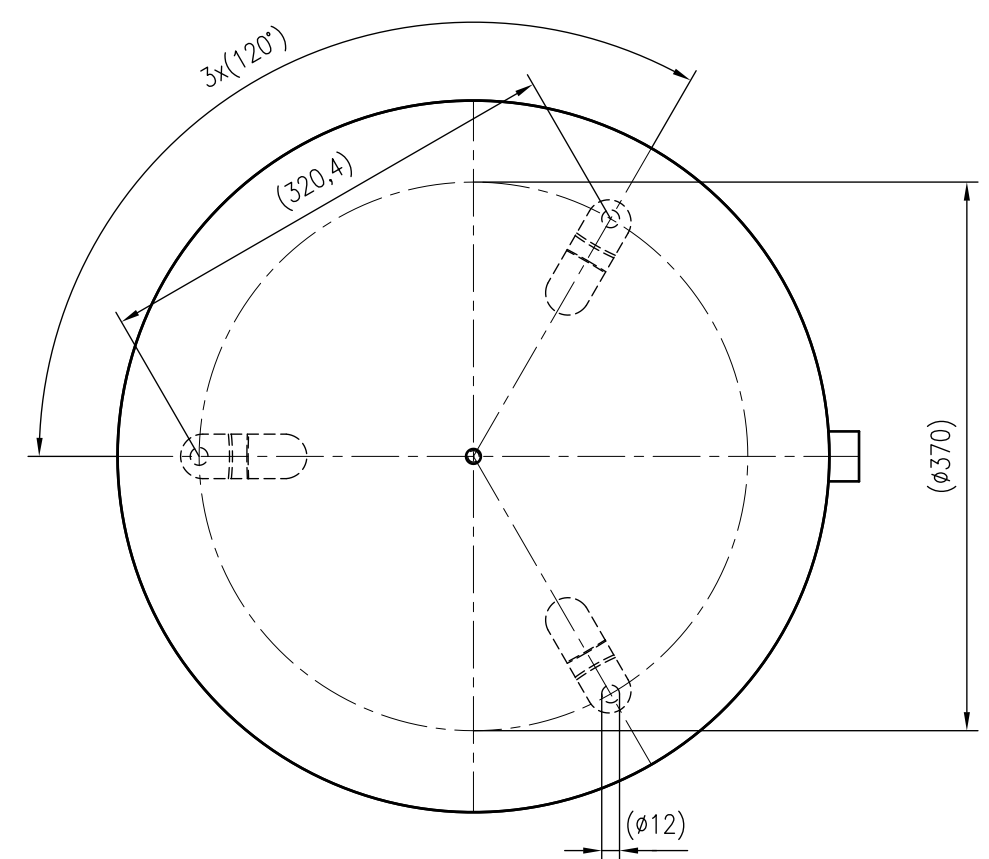

Side view

Front view

Isometric view

Top view

Unterliegt nicht dem Änderungsdienst/ Not subject to change management		Maßstab/ Scale: 1:5	Format/ Size: A2
Revision 06.12.2022	Reflex S100 10bar gray – 8210500		