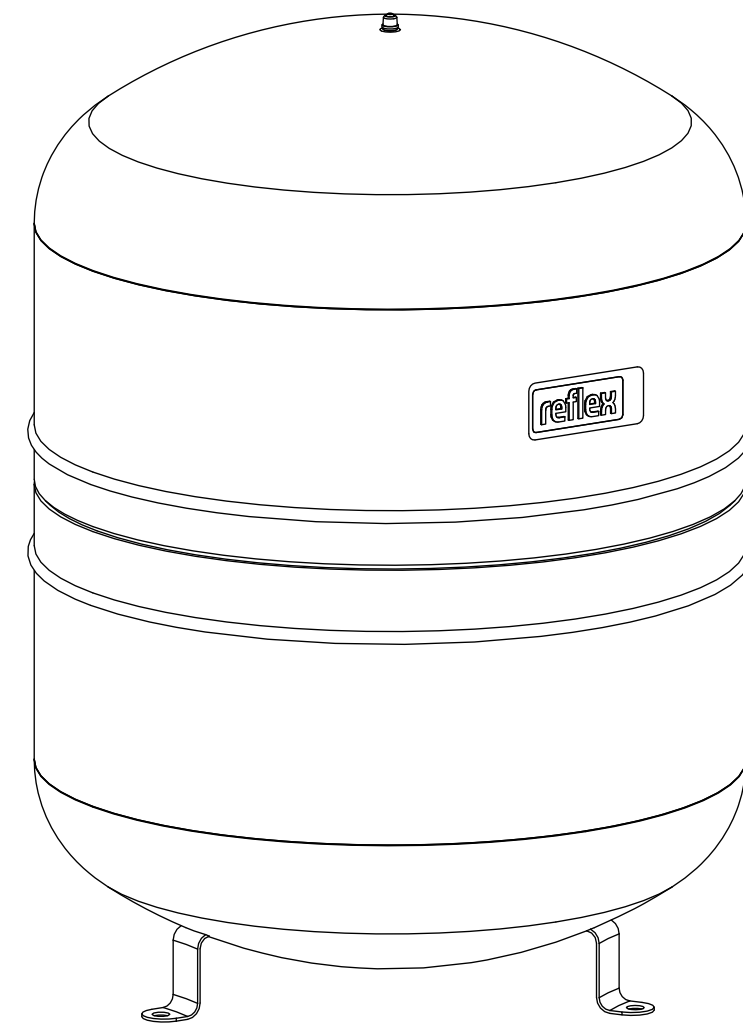

Side view

Front view

Isometric view

Top view

Unterliegt nicht dem Änderungsdienst/ Not subject to change management		Maßstab/ Scale: 1:5	Format/ Size: A2
Revision 06.12.2022	Reflex S100 10bar gray – 8210500		